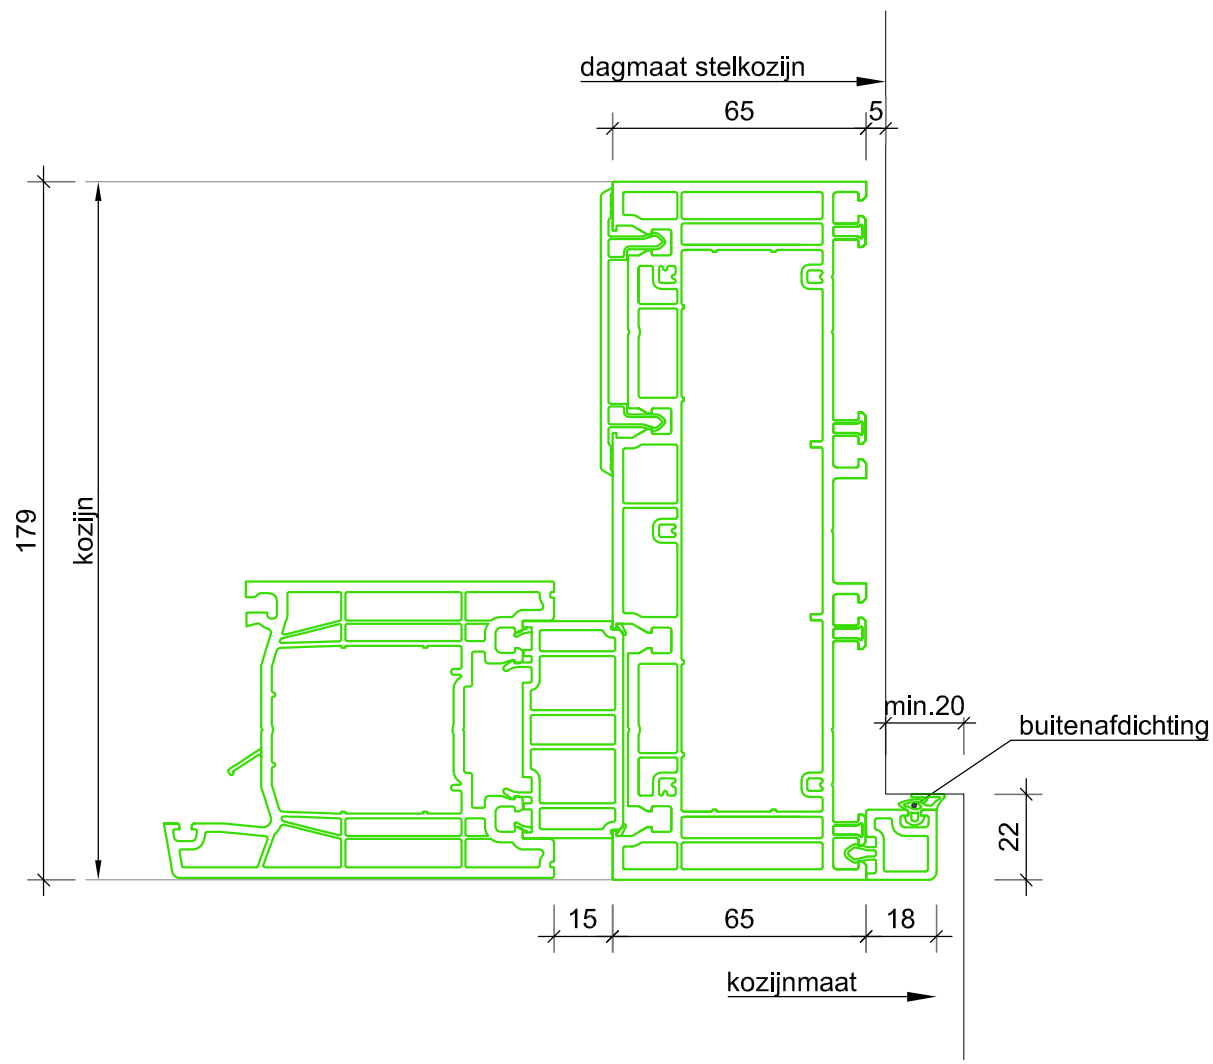

Ter Info

EUROPROVYL KUNSTSTOF KOZIJNEN	2 Vestaweg 1 8938 AV Leeuwarden ☎ 058-2059999 ✉ info@europrovyl.nl 🌐 www.europrovyl.nl	OPDRACHTGEVER EuroProvyL	Get.: Esp	Gew.:	Tek. nr.
		OBJECT PremiDoor 76	Datum:	Gew.:	
		ONDERWERP Standaard Details	Schaat: 1:2 A4	Gew.:	
NIEUWBOUW excl. stelkozijn		D01B