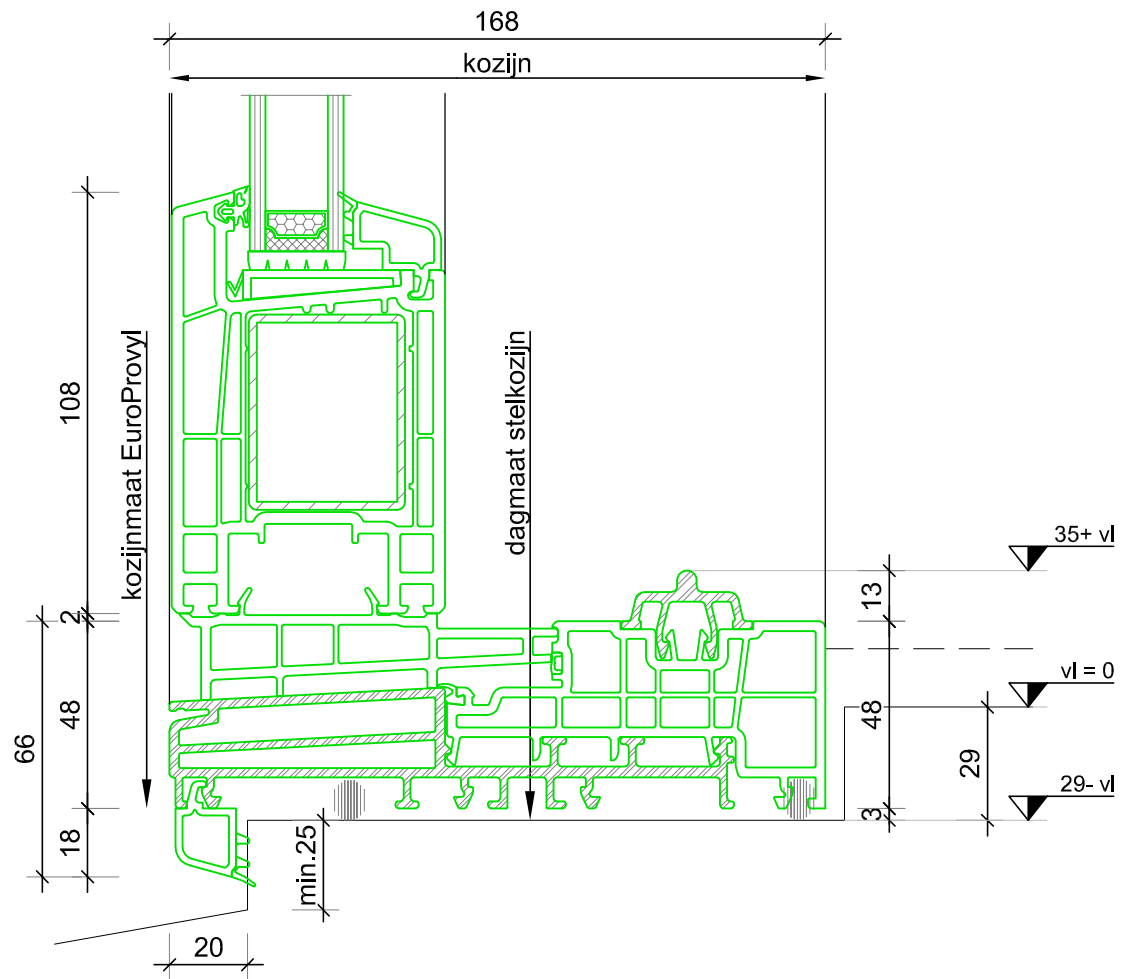

Ter Info

	OPDRACHTGEVER EuroProvy	Get.: HES	Gew.:	Schaal: 1:2	A4
	OBJECT PremiDoor	ONDERWERP Standaard details	Datum:	Gew.:	Tek. nr.
Hoofdkantoor Europrovy Uterwei 3, Augustinusga Postbus 29, 9285 ZV Buitenpost	Tel. : (0512) 35 99 99 Fax : (0512) 35 99 50	E-mail : info@europrovy.nl Internet : www.europrovy.nl	Nieuwbouw	Gew.:	D 03A
			excl. stelkozijn	Gew.: