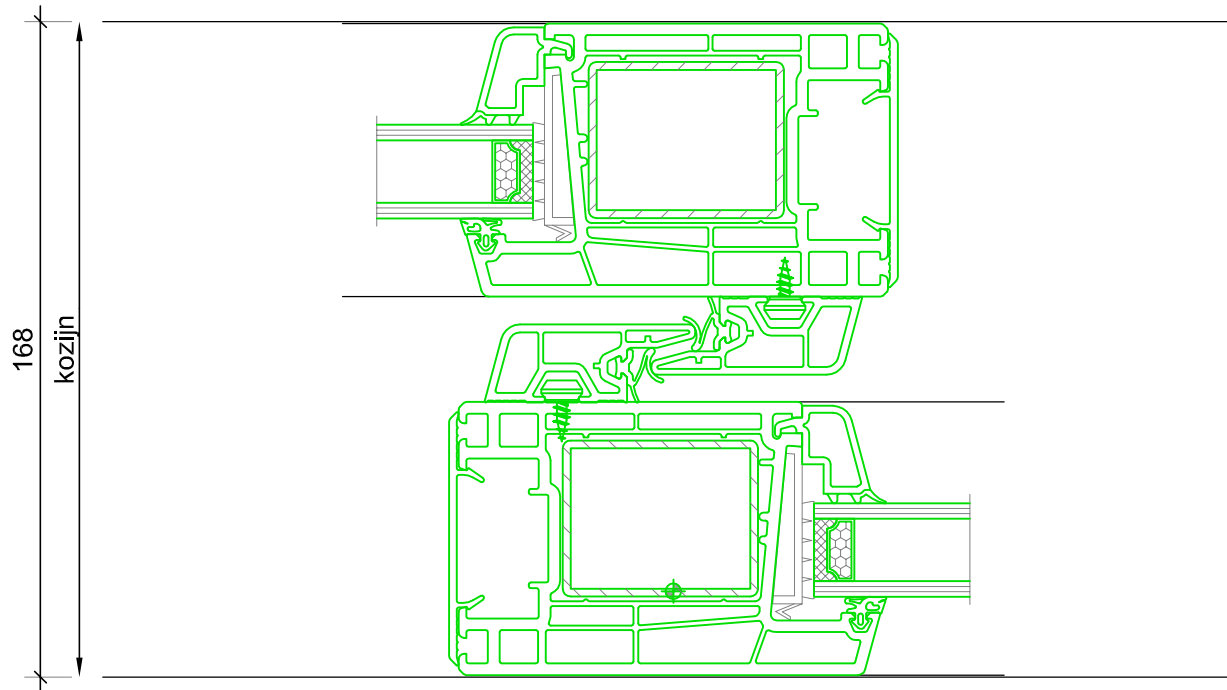

Ter Info

	OPDRACHTGEVER EuroProvyl	Get.: HES	Gew.:	Schaal: 1:2	A4
	OBJECT PremiDoor	Datum:	Gew.:	Tek. nr.	
Hoofdkantoor Europrovyl Ulenwei 3, Augustinusga Postbus 29, 9285 ZV Buitenpost	ONDERWERP Standaard details Tel. : (0512) 35 99 99 Fax : (0512) 35 99 50	E-mail : info@europrovyl.nl Internet : www.europrovyl.nl	Nieuwbouw excl. stelkozijn	Gew.: Gew.:	D 01A