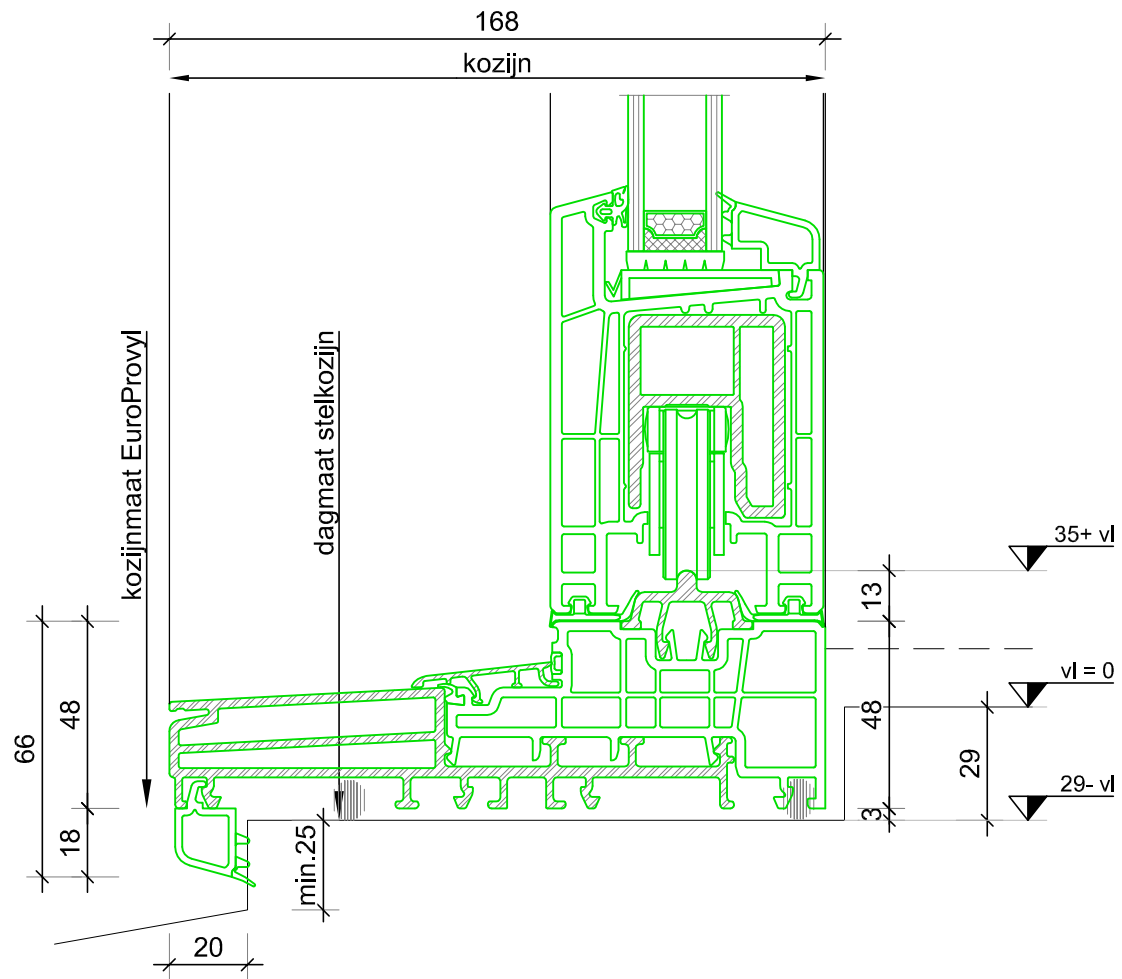

Ter Info

	OPDRACHTGEVER EuroProvyL	Get.: HES	Gew.:	Schaal: 1:2 A4	
	OBJECT PremiDoor	ONDERWERP Standaard details	Datum:	Gew.:	
Hoofdkantoor EuroprovyL Uterwei 3, Augustinusga Postbus 29, 9285 ZV Buitenpost	Tel. : (0512) 35 99 99 Fax : (0512) 35 99 50	E-mail : info@europrovyL.nl Internet : www.europrovyL.nl	Nieuwbouw excl. stelkozijn	Gew.:	Tek. nr. D 03
			Gew.: