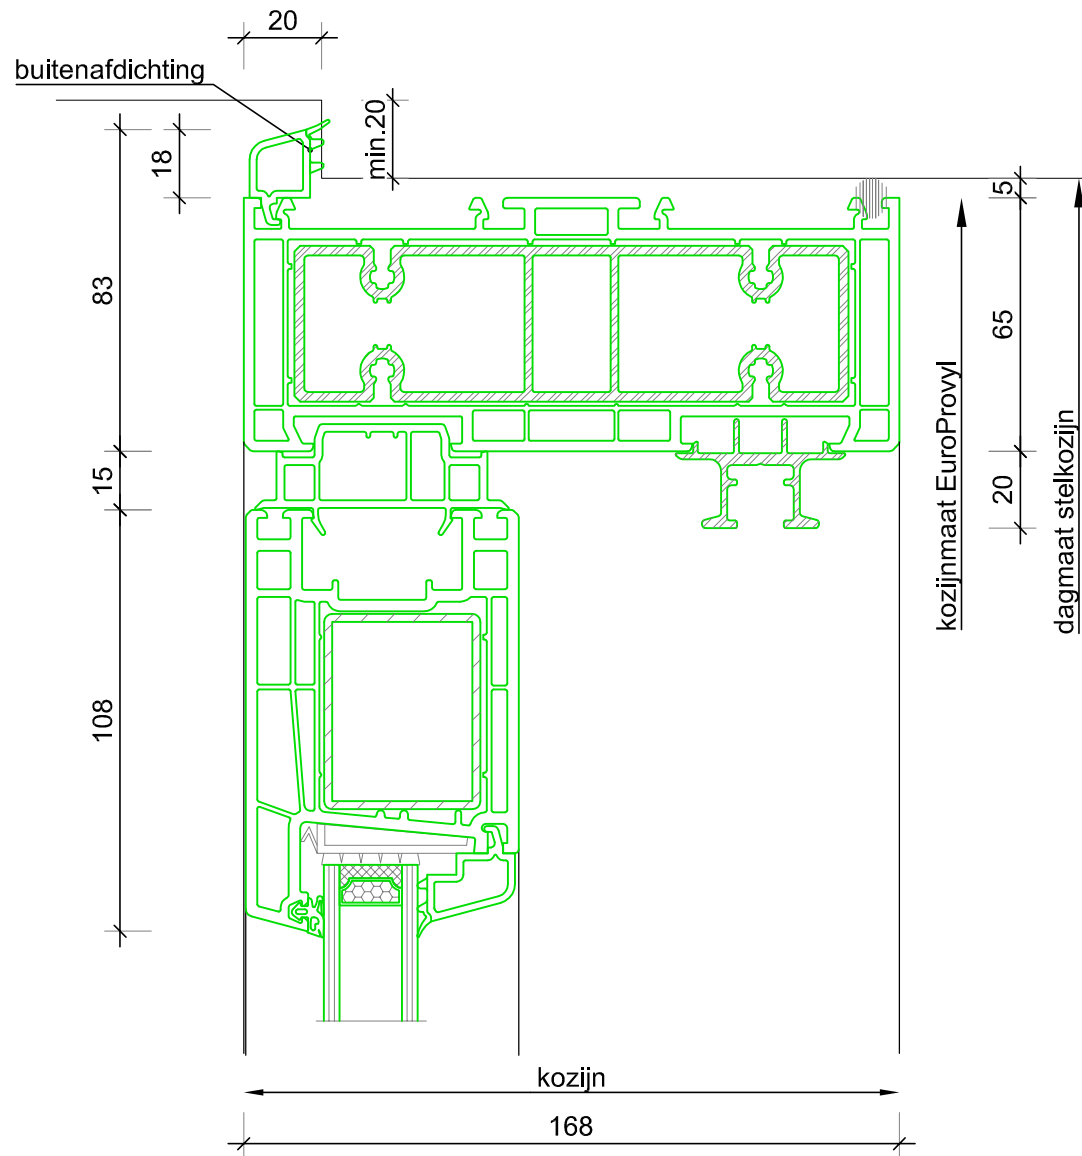

Ter Info

	OPDRACHTGEVER EuroProvyL	Get.: HES	Gew.:	Schaal: 1:2	A4
	OBJECT PremiDoor	Datum:	Gew.:	Tek. nr.	
	ONDERWERP Standaard details				
Hoofdkantoor EuroprovyL Uterwei 3, Augustinusg. Postbus 29, 9285 ZV Buitenpost	Tel. : (0512) 35 99 99 Fax : (0512) 35 99 50	E-mail info@europrovyL.nl Internet :www.europrovyL.nl	Nieuwbouw excl. stelkozijn	Gew.:	D 02A
			Gew.: