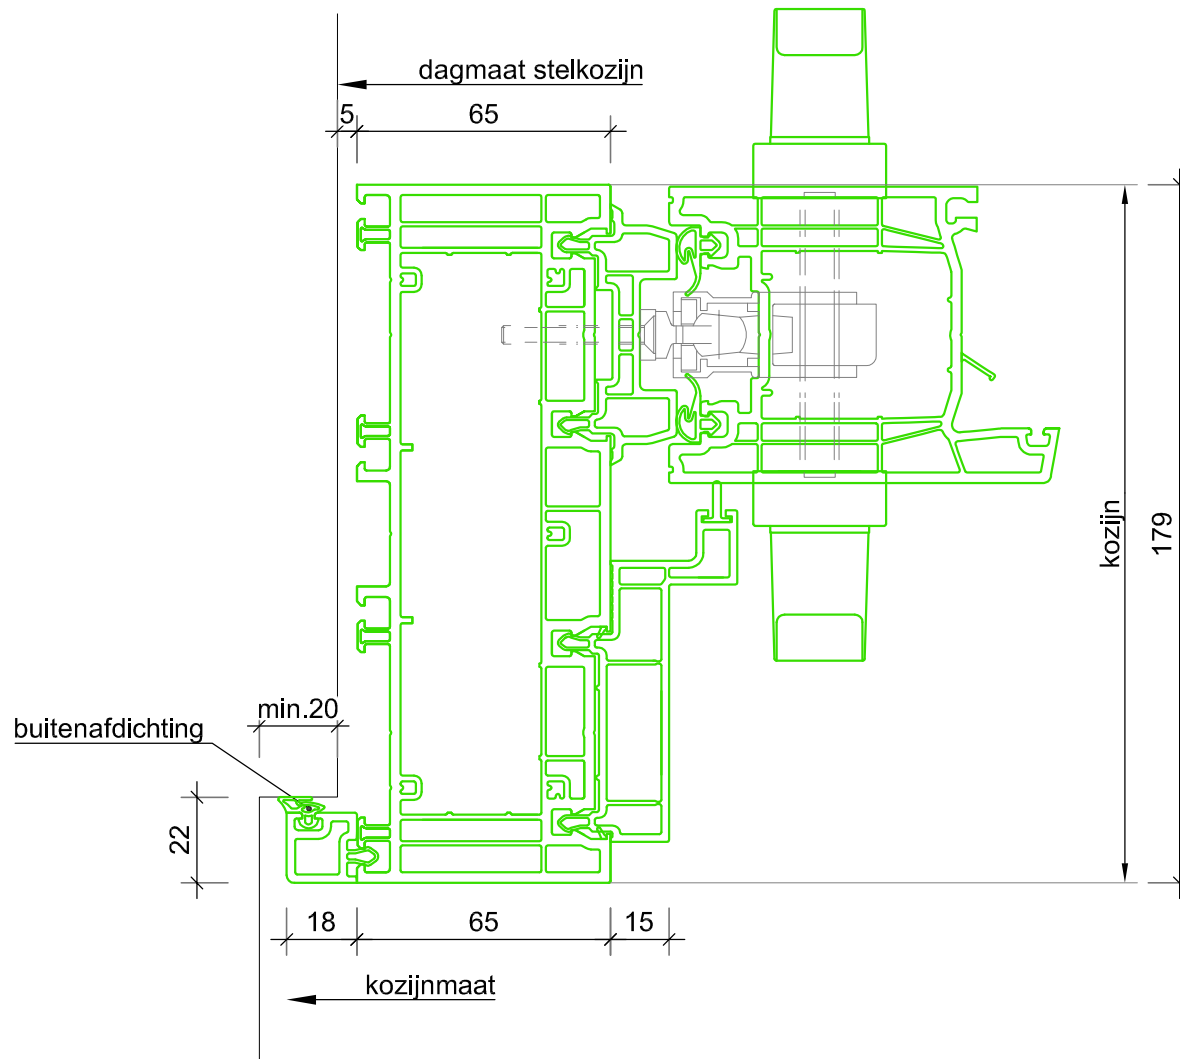

Ter Info

 <p>EUROPROVYL KUNSTSTOF KOZIJNEN</p>	<p>📍 Vestaweg 1 8938 AV Leeuwarden ☎ 058-2059999 ✉ info@europrovy.nl 🌐 www.europrovy.nl</p>	OPDRACHTGEVER EuroProvyL	Get.: Esp	Gew.:	Tek. nr. D01
		OBJECT PremiDoor 76	Datum:	Gew.:	
		ONDERWERP Standaard Details	Schaat: 1:2 A4	Gew.:	
NIEUWBOUW excl. stelkozijn					