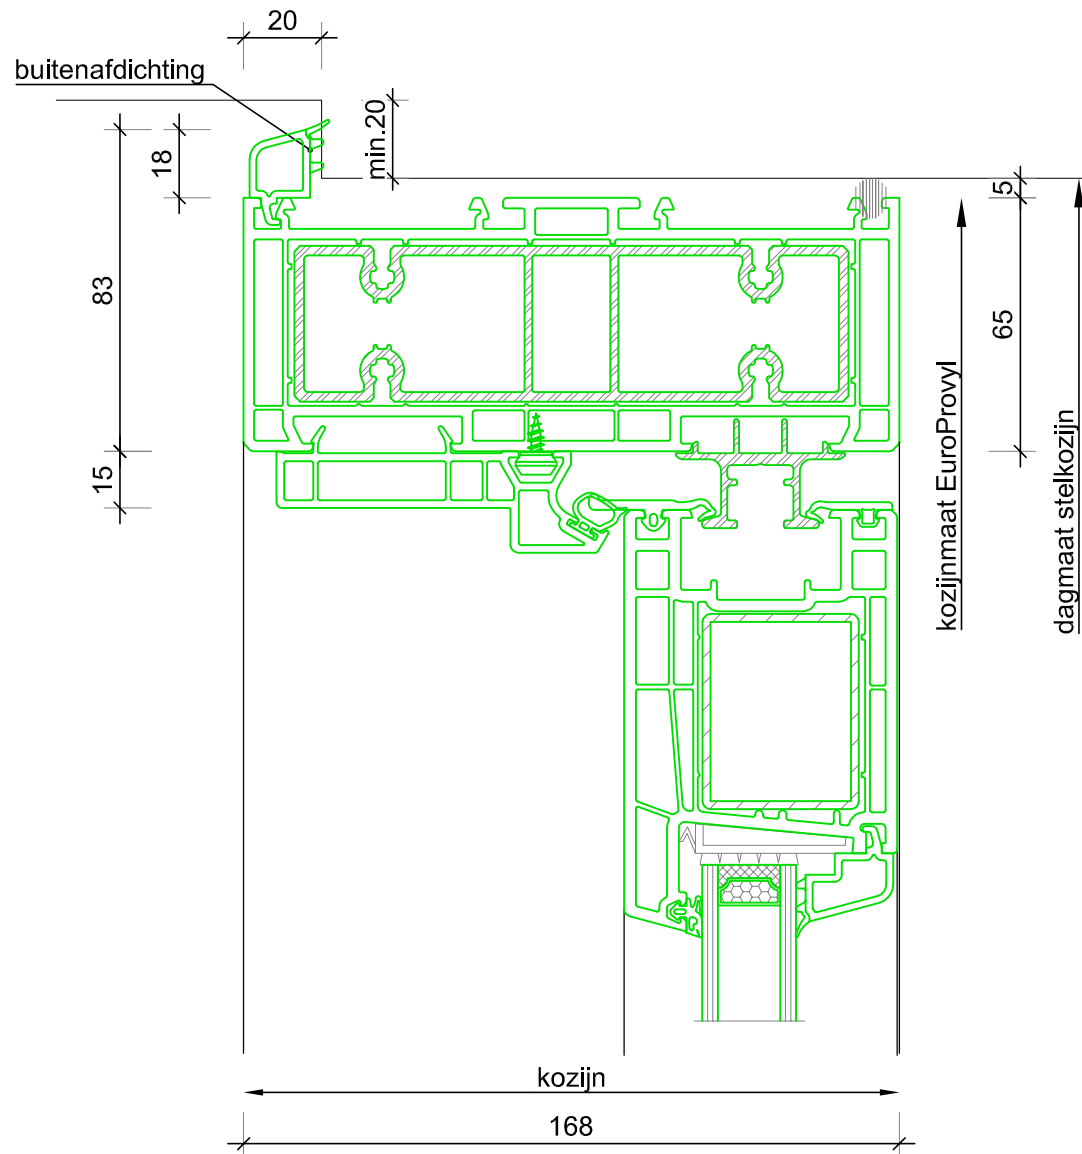

Ter Info

	OPDRACHTGEVER EuroProvy	Get.: HES	Gew.:	Schaal: 1:2 A4
	OBJECT PremiDoor	ONDERWERP Standaard details	Datum:	Gew.:
Hoofdkantoor Europrovy Uterwei 3, Augustinusg. Postbus 29, 9285 ZV Buitenpost	Tel. : (0512) 35 99 99 Fax : (0512) 35 99 50	E-mail info@europrovy.nl Internet www.europrovy.nl	Nieuwbouw excl. stelkozijn	Gew.:
				Tek. nr.
				D 02