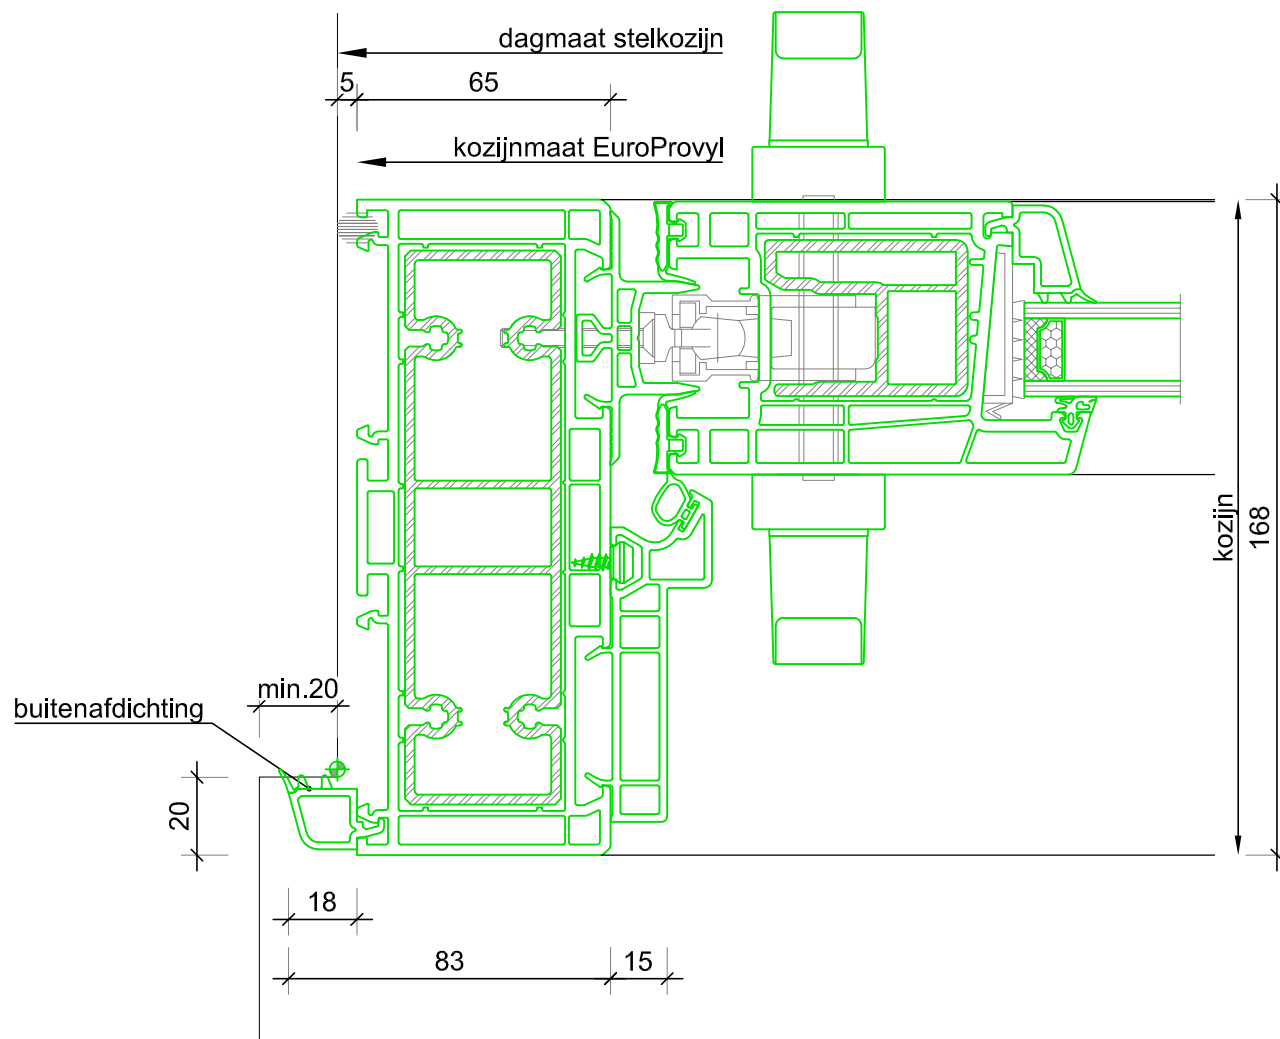

Ter Info

	OPDRACHTGEVER EuroProvyll	Get.: HES	Gew.:	Schaal: 1:2 A4
	OBJECT PremiDoor	Datum:	Gew.:	Tek. nr.
Hoofdkantoor Europrovyll Ulenwei 3, Augustinusga Postbus 29, 9285 ZV Buitenpost	ONDERWERP Standaard details Tel. : (0512) 35 99 99 Fax : (0512) 35 99 50	E-mail : info@europrovyll.nl Internet : www.europrovyll.nl	Nieuwbouw excl. stelkozijn	Gew.: Gew.: Gew.:
				D 01