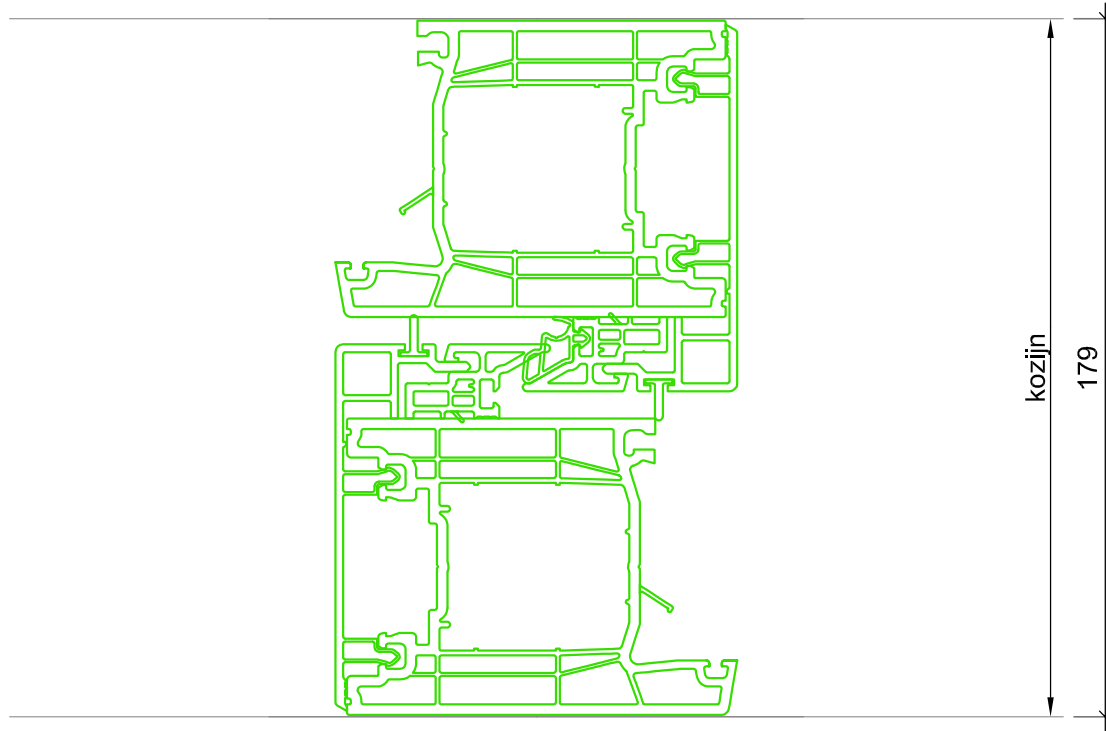

Ter Info

EUROPROVYL KUNSTSTOF KOZIJNEN	📍 Vestaweg 1 8938 AV Leeuwarden ☎ 058-2059999 ✉ info@europrovyL.nl 🌐 www.europrovyL.nl	OPDRACHTGEVER EuroProvyL	Get.: Esp	Gew.:	Tek. nr. D01A
		OBJECT PremiDoor 76	Datum:	Gew.:	
		ONDERWERP Standaard Details	Schaal: 1:2 A4	Gew.:	
NIEUWBOUW excl. stelkozijn