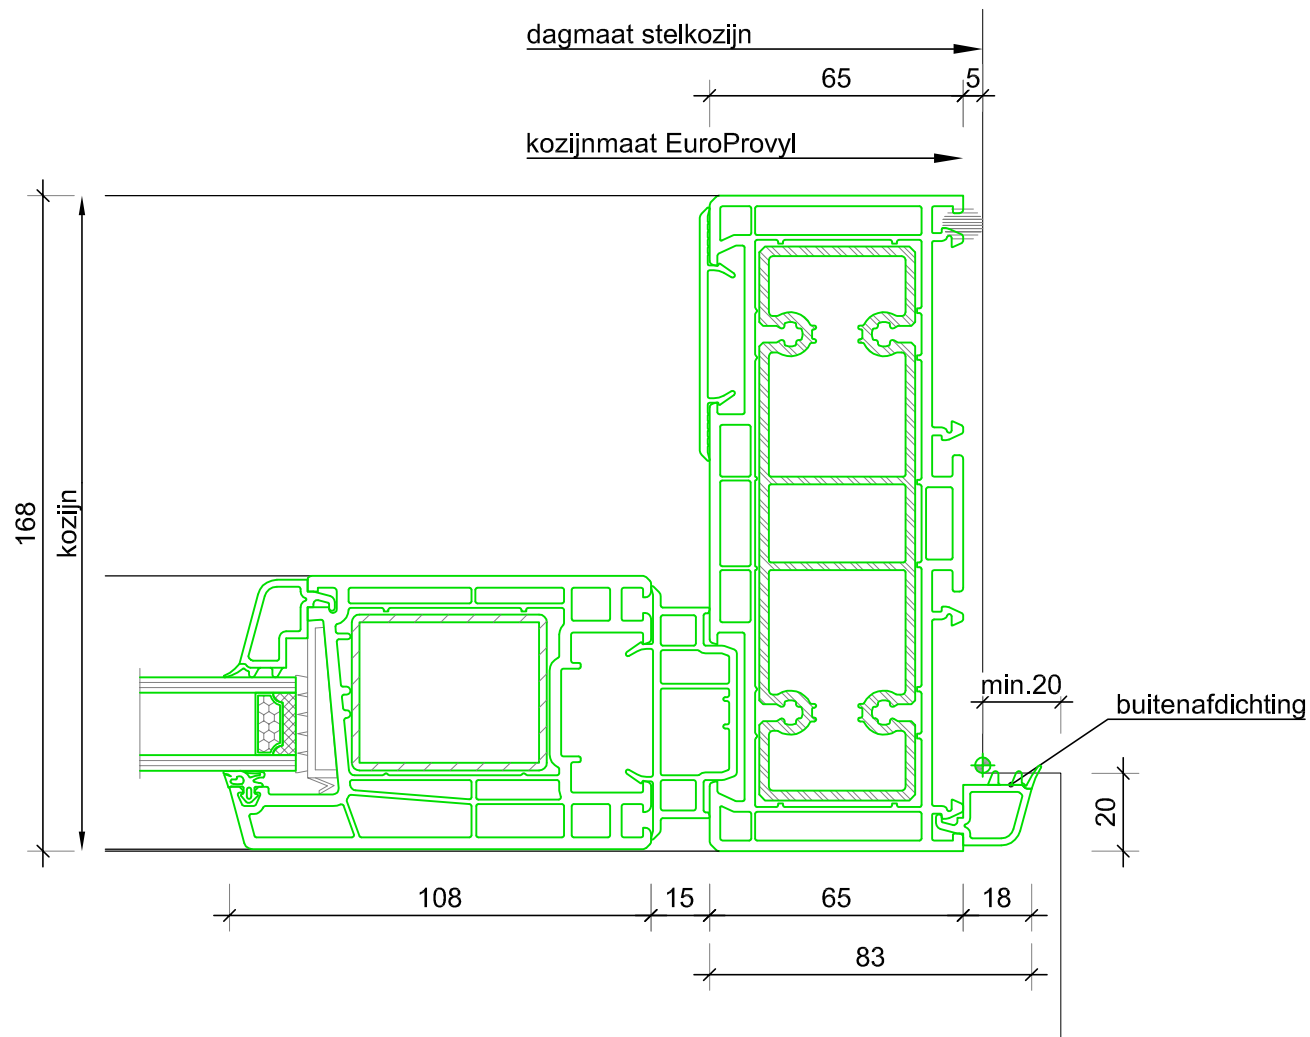

Ter Info

	OPDRACHTGEVER EuroProvyll	Get.: HES	Gew.:	Schaal: 1:2	A4
	OBJECT PremiDoor	Datum:	Gew.:	Tek. nr.	
Hoofdkantoor Europrovyll Uleniel 3, Augustinusga Postbus 29, 9285 ZV Buitenpost	Tel. : (0512) 35 99 99 Fax : (0512) 35 99 50	E-mail : info@europrovyll.nl Internet : www.europrovyll.nl	Nieuwbouw excl. stelkozijn	Gew.:	D 01B
			Gew.: