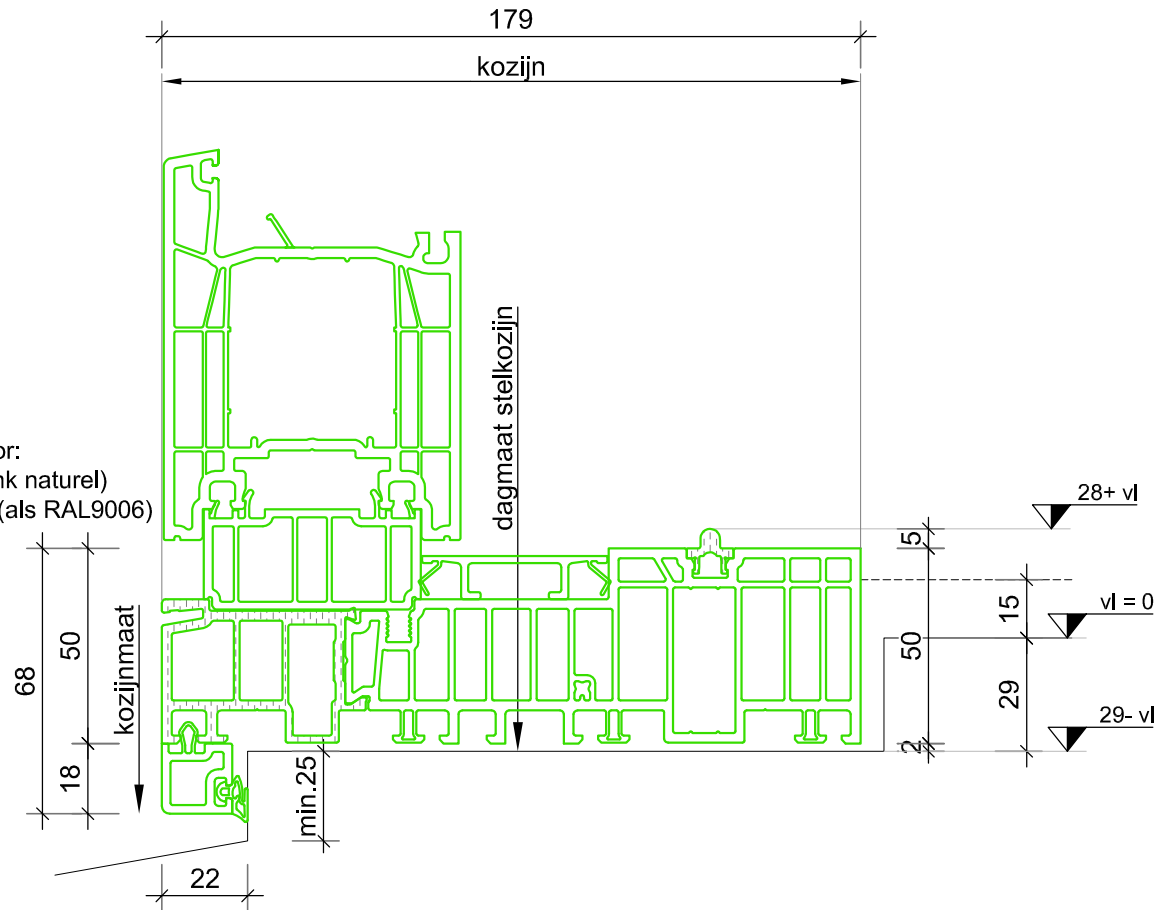

Onderdorpel PremiDoor:
- aluminium: TNA (blank naturel)
- kunststof: licht grijs (als RAL9006)

Ter Info

  EUROPROVYL KUNSTSTOF KOZIJNEN	2 Vestaweg 1 8938 AV Leeuwarden ☎ 058-2059999 ✉ info@europrovyl.nl 🌐 www.europrovyl.nl	OPDRACHTGEVER EuroProvyl	Get.: Esp	Gew.:	Tek. nr. D03A
		OBJECT PremiDoor 76	Datum:	Gew.:	
		ONDERWERP Standaard Details	Schaal: 1:2 A4	Gew.:	
NIEUWBOUW excl. stelkozijn