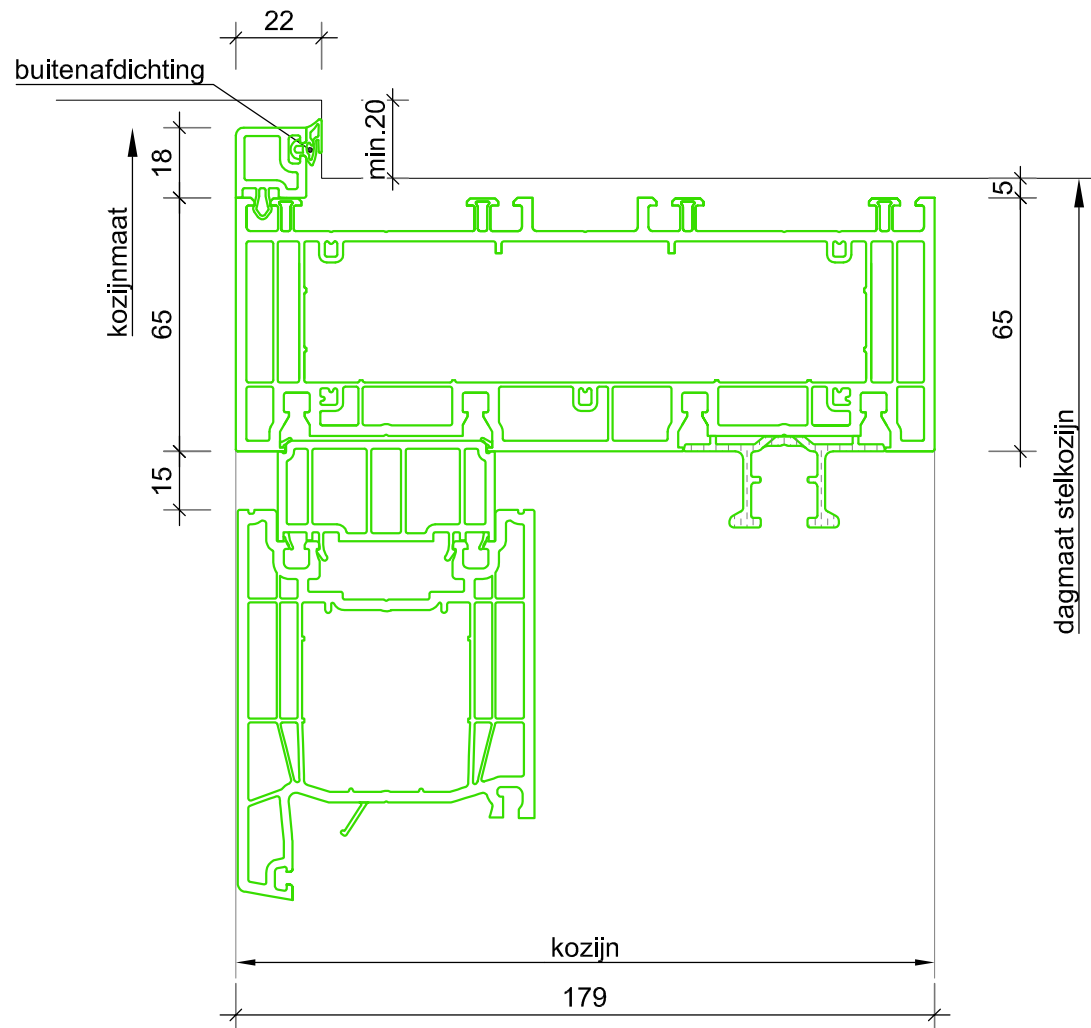

Ter Info

EUROPROVYL KUNSTSTOF KOZIJNEN	2 Vestaweg 1 8938 AV Leeuwarden ☎ 058-2059999 ✉ info@europrovyl.nl 🌐 www.europrovyl.nl	OPDRACHTGEVER EuroProvyL	Get.: Esp	Gew.:	Tek. nr.	
		OBJECT PremiDoor 76	Datum:	Gew.:		
		ONDERWERP Standaard Details	Schaal: 1:2	A4		Gew.:
NIEUWBOUW excl. stelkozijn		D02A