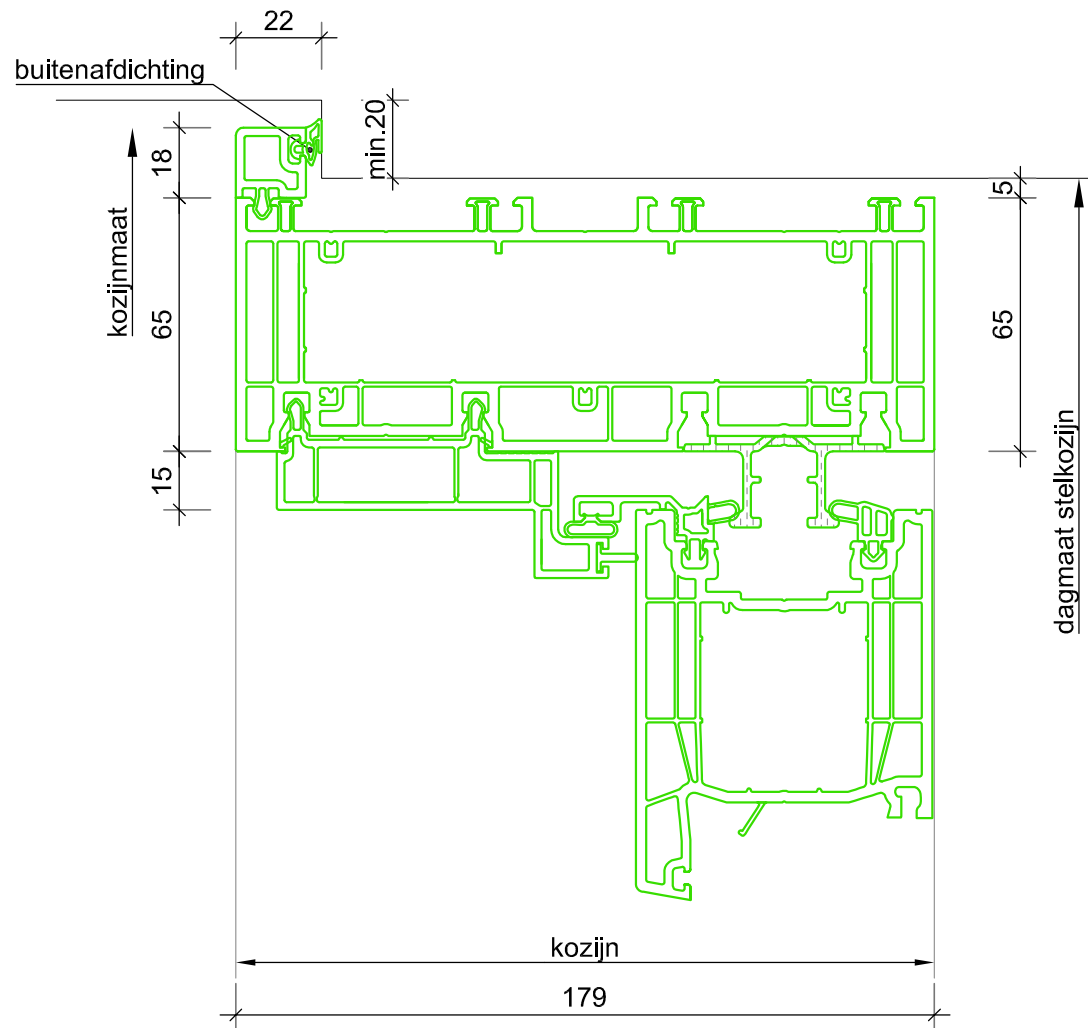

Ter Info

EUROPROVYL KUNSTSTOF KOZIJNEN	8938 AV Leeuwarden 058-2059999 info@europrovyl.nl www.europrovyl.nl	OPDRACHTGEVER EuroProvyl	Get.: Esp	Gew.:	Tek. nr.	
		OBJECT PremiDoor 76	Datum:	Gew.:		
		ONDERWERP Standaard Details	Schaal: 1:2	A4		Gew.:
NIEUWBOUW excl. stelkozijn		D02