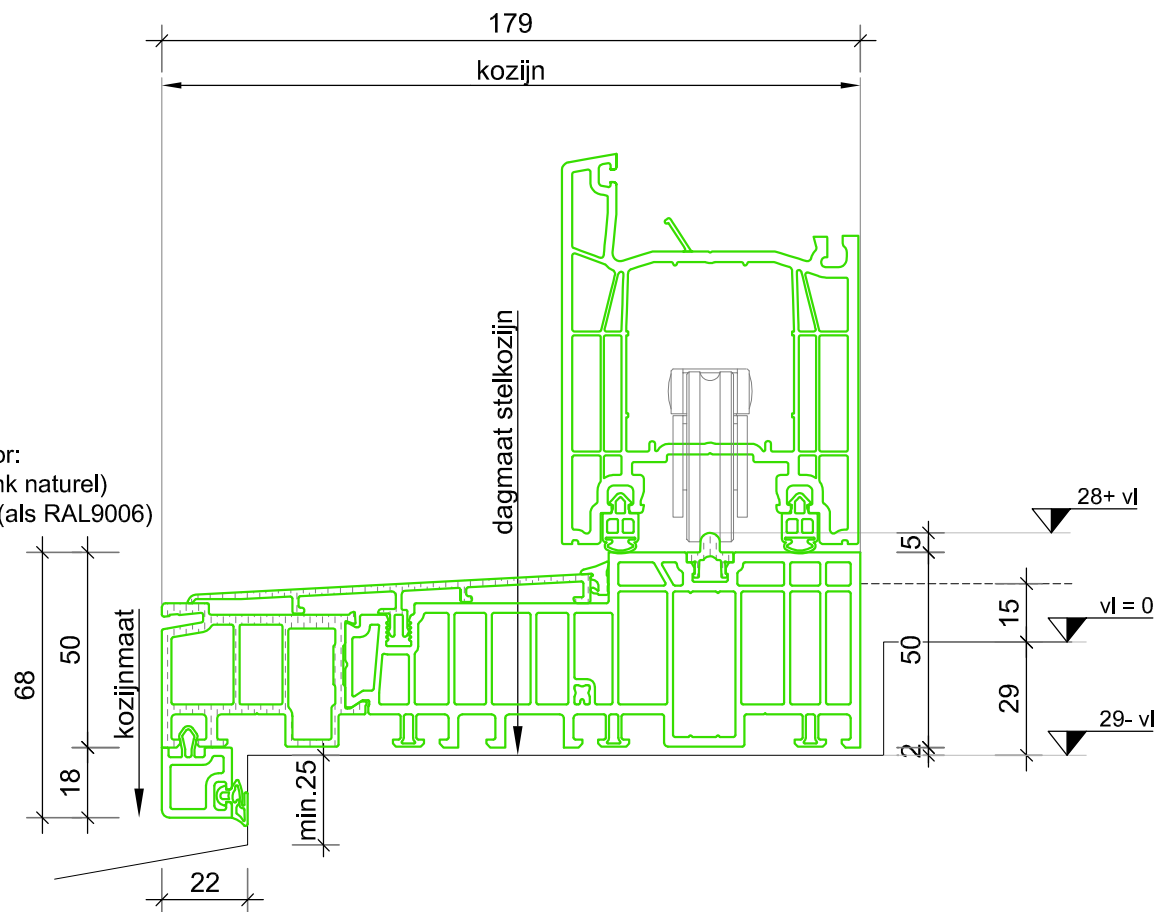

Onderdorpel PremiDoor:
- aluminium: TNA (blank naturel)
- kunststof: licht grijs (als RAL9006)

Ter Info

  EUROPROVYL KUNSTSTOF KOZIJNEN	2 Vestaweg 1 8938 AV Leeuwarden 058-2059999 info@europrovyL.nl www.europrovyL.nl	OPDRACHTGEVER EuroProvyL	Get.: Esp	Gew.:	Tek. nr. D03
		OBJECT PremiDoor 76	Datum:	Gew.:	
		ONDERWERP Standaard Details	Schaal: 1:2 A4	Gew.:	
NIEUWBOUW excl. stelkozijn