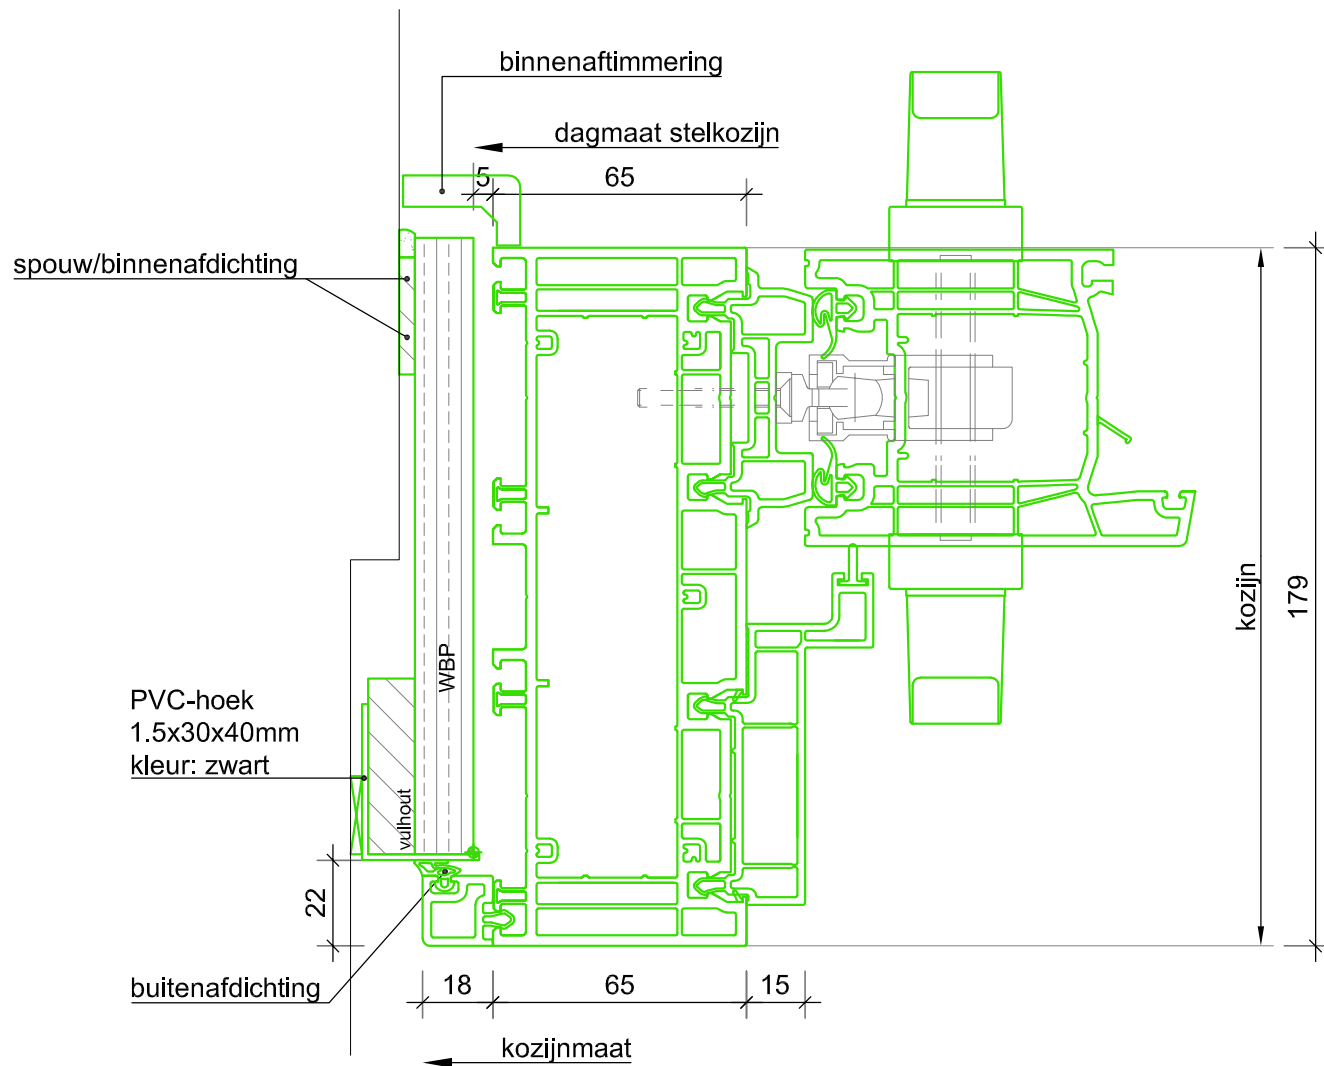

*Ter Info*

 <p>           Vestaweg 1            8938 AV Leeuwarden            058-2059999            info@europrovyl.nl            www.europrovyl.nl         </p>	OPDRACHTGEVER EuroProvyL	Get.: Esp	Gew.:	Tek. nr.  <b>D01</b>
	OBJECT PremiDoor 76	Datum:	Gew.:	
	ONDERWERP Standaard Details	Schaat: 1:2 A4	Gew.:	
<b>RENOVATIE</b>				