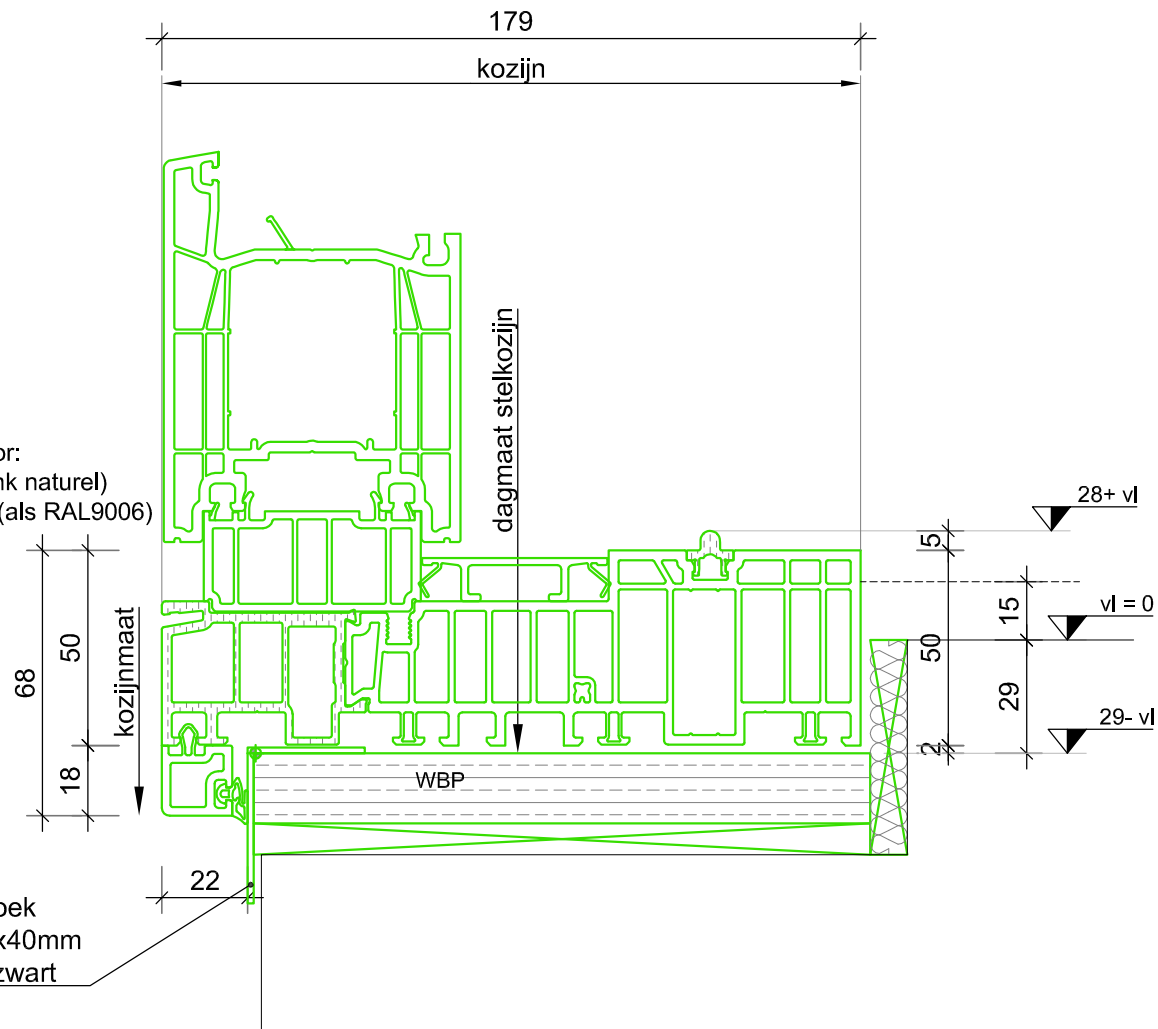

Onderdorpel PremiDoor:
- aluminium: TNA (blank naturel)
- kunststof: licht grijs (als RAL9006)

PVC-hoek
1.5x30x40mm
kleur: zwart

Ter Info

2 Vestaweg 1 8938 AV Leeuwarden ☎ 058-2059999 ✉ info@europrovyL.nl 🌐 www.europrovyL.nl	OPDRACHTGEVER EuroProvyL OBJECT PremiDoor 76 ONDERWERP Standaard Details	Get.: Esp Datum:	Gew.: Gew.:	Tek. nr. D03A
	RENOVATIE	Schaal: 1:2 A4	Gew.: