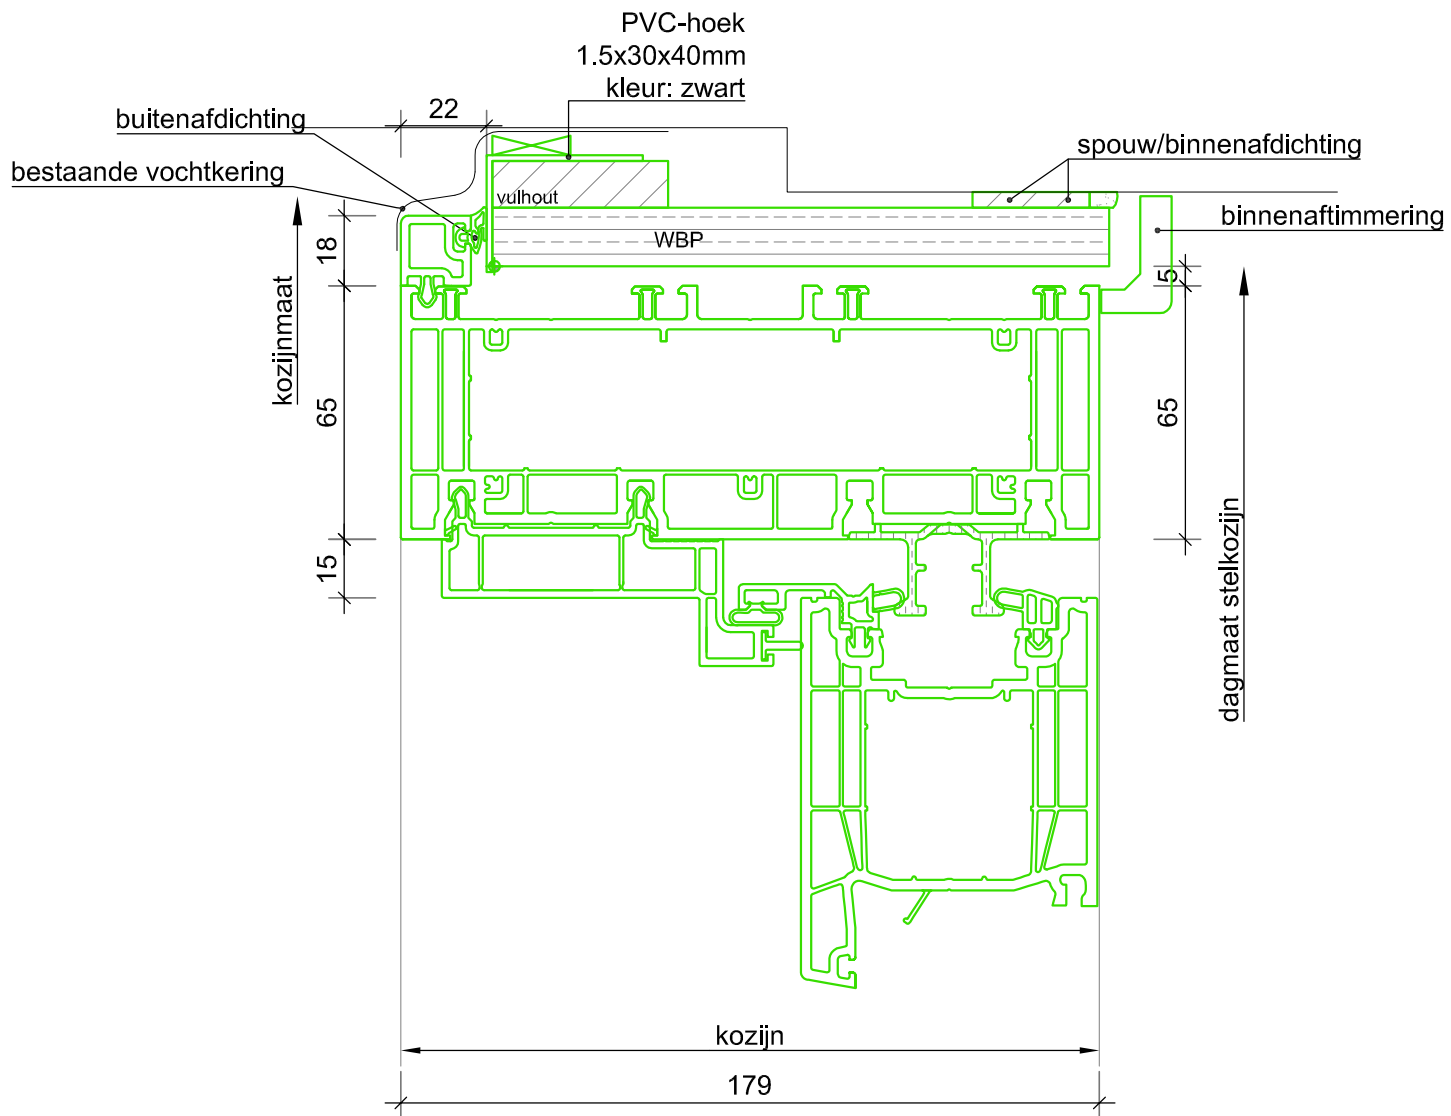

Ter Info

EUROPROVYL KUNSTSTOF KOZIJNEN	2 Vestaweg 1 8938 AV Leeuwarden 058-2059999 info@europrovyl.nl www.europrovyl.nl	OPDRACHTGEVER EuroProvyI OBJECT PremIDoor 76 ONDERWERP Standaard Details	Get.: Esp Datum: Schaal: 1:2 A4	Gew.: Gew.: Gew.:	Tek. nr. D02	
	RENOVATIE