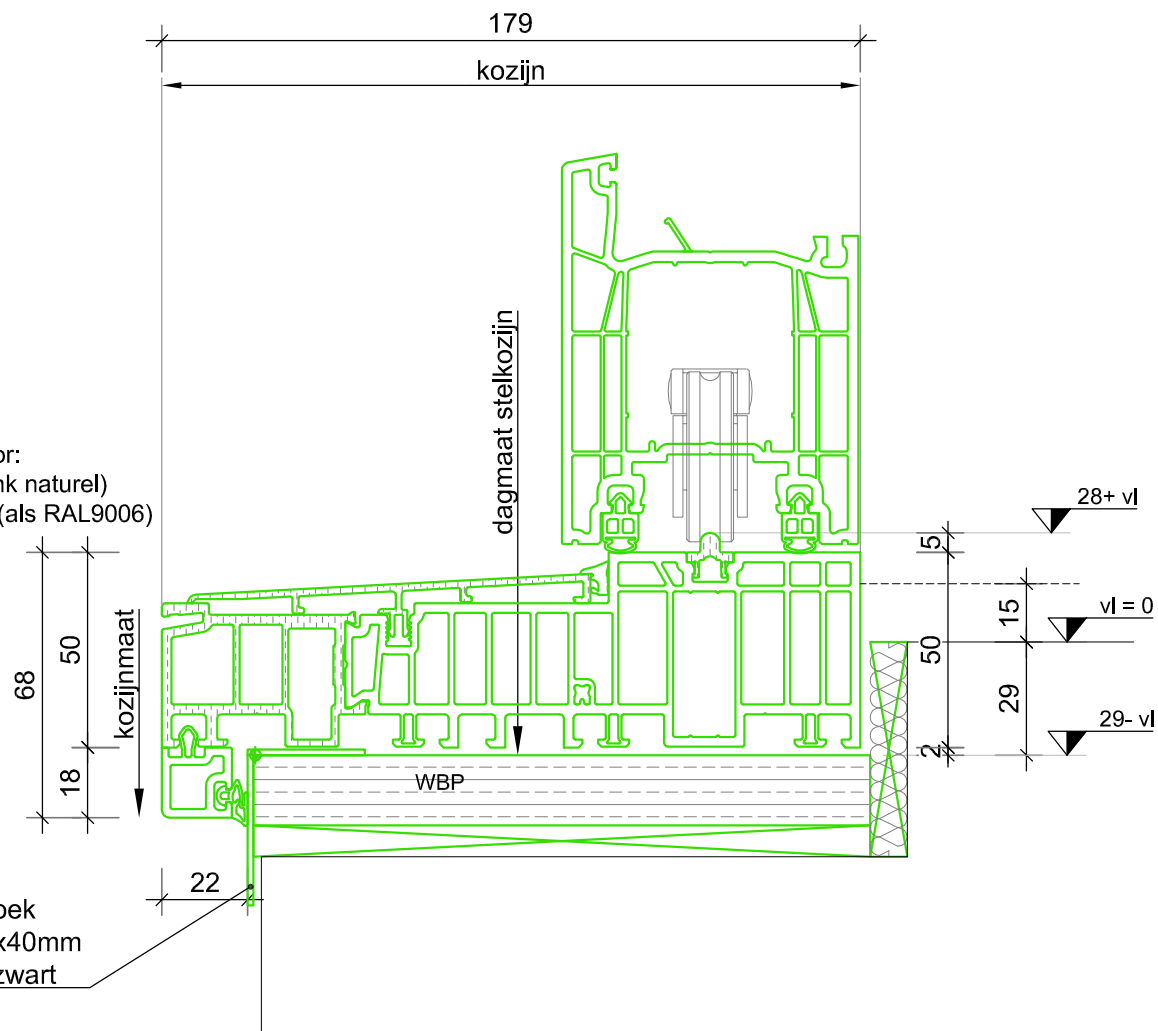

Onderdorpel PremiDoor:
- aluminium: TNA (blank naturel)
- kunststof: licht grijs (als RAL9006)

PVC-hoek
1.5x30x40mm
kleur: zwart

Ter Info

2 Vestaweg 1 8938 AV Leeuwarden 058-2059999 info@europrovyL.nl www.europrovyL.nl	OPDRACHTGEVER EuroProvyL	Get.: Esp	Gew.:	Tek. nr. D03
	OBJECT PremiDoor 76	Datum:	Gew.:	
	ONDERWERP Standaard Details	Schaal: 1:2 A4	Gew.:	
RENOVATIE