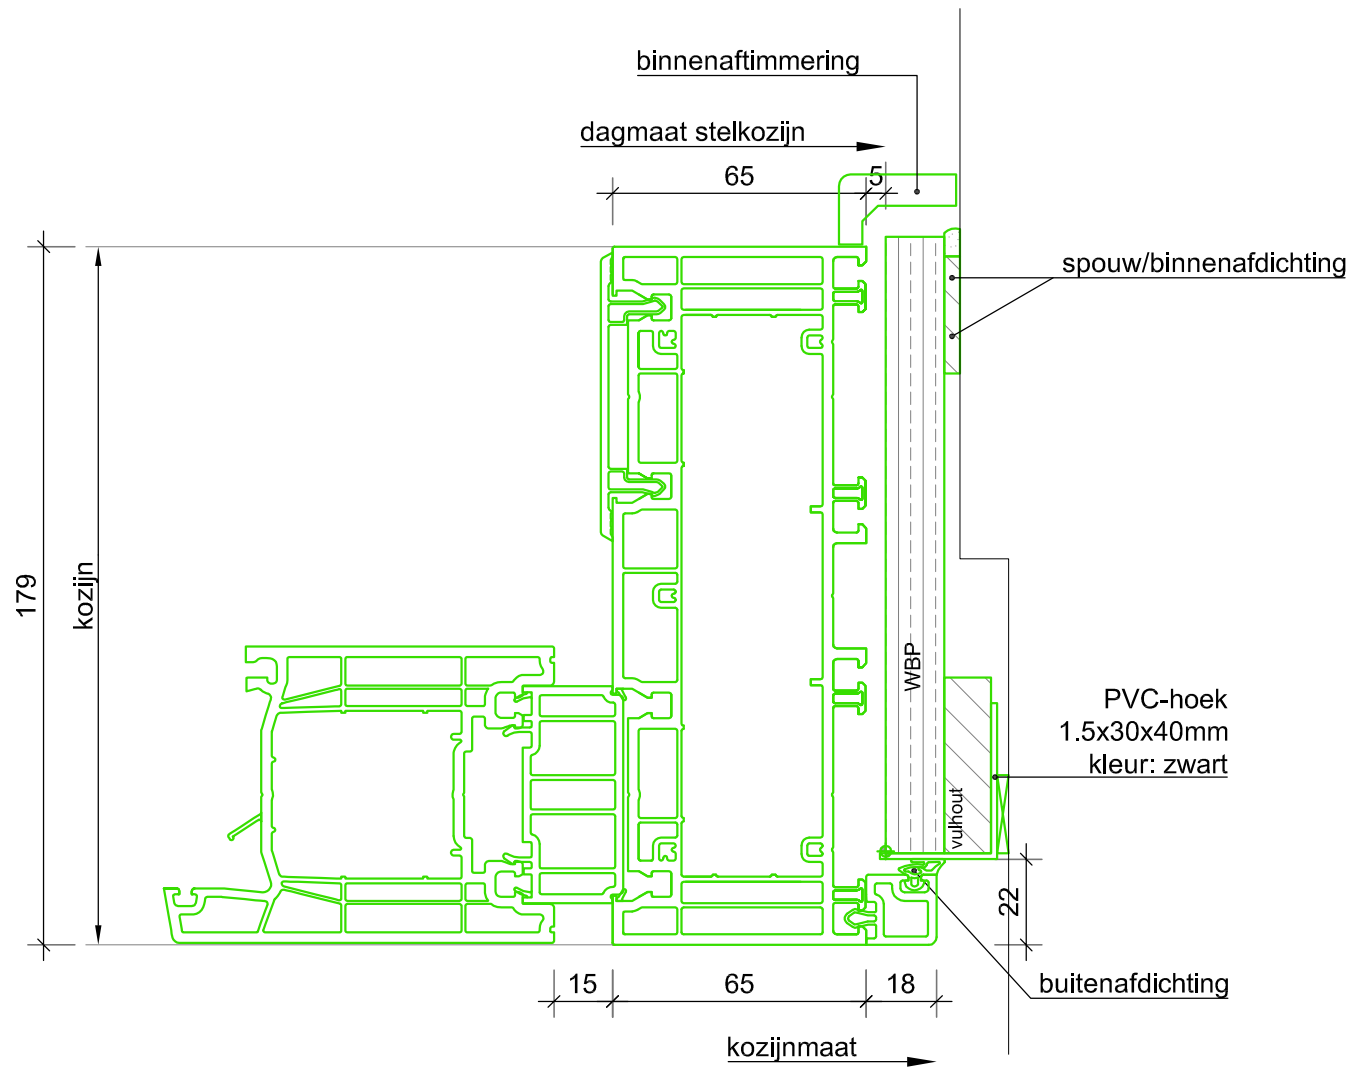

Ter Info

EUROPROVYL KUNSTSTOF KOZIJNEN	8938 AV Leeuwarden 058-2059999 info@europrovyl.nl www.europrovyl.nl	OPDRACHTGEVER EuroProvyl OBJECT Premidoor 76 ONDERWERP Standaard Details	Get.: Esp Datum:	Gew.: Gew.: Gew.:	Tek. nr.
	RENOVATIE	Schaat: 1:2 A4	D01B