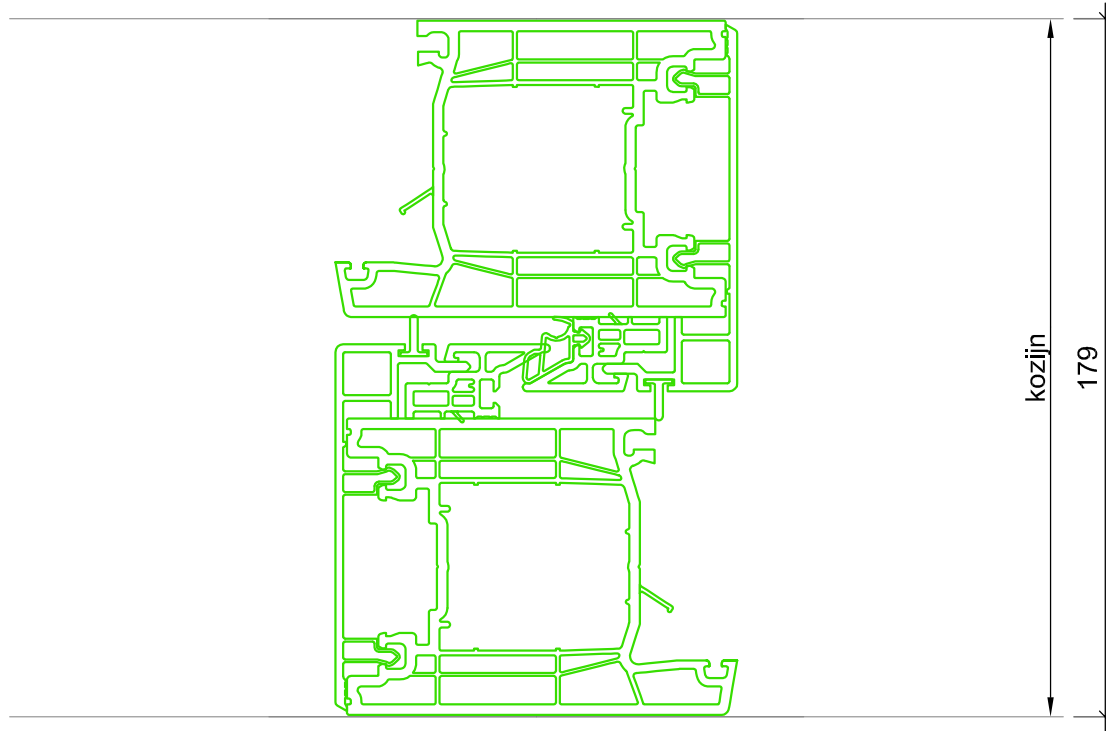

*Ter Info*

 <p>           Vestaweg 1            8938 AV Leeuwarden            058-2059999            info@europrovyl.nl            www.europrovyl.nl         </p>	OPDRACHTGEVER EuroProvyL	Get.: Esp	Gew.:	Tek. nr.  <b>D01</b>
	OBJECT PremiDoor 76	Datum:	Gew.:	
	ONDERWERP Standaard Details	Schaat: 1:2 A4	Gew.:	
<b>RENOVATIE</b>				