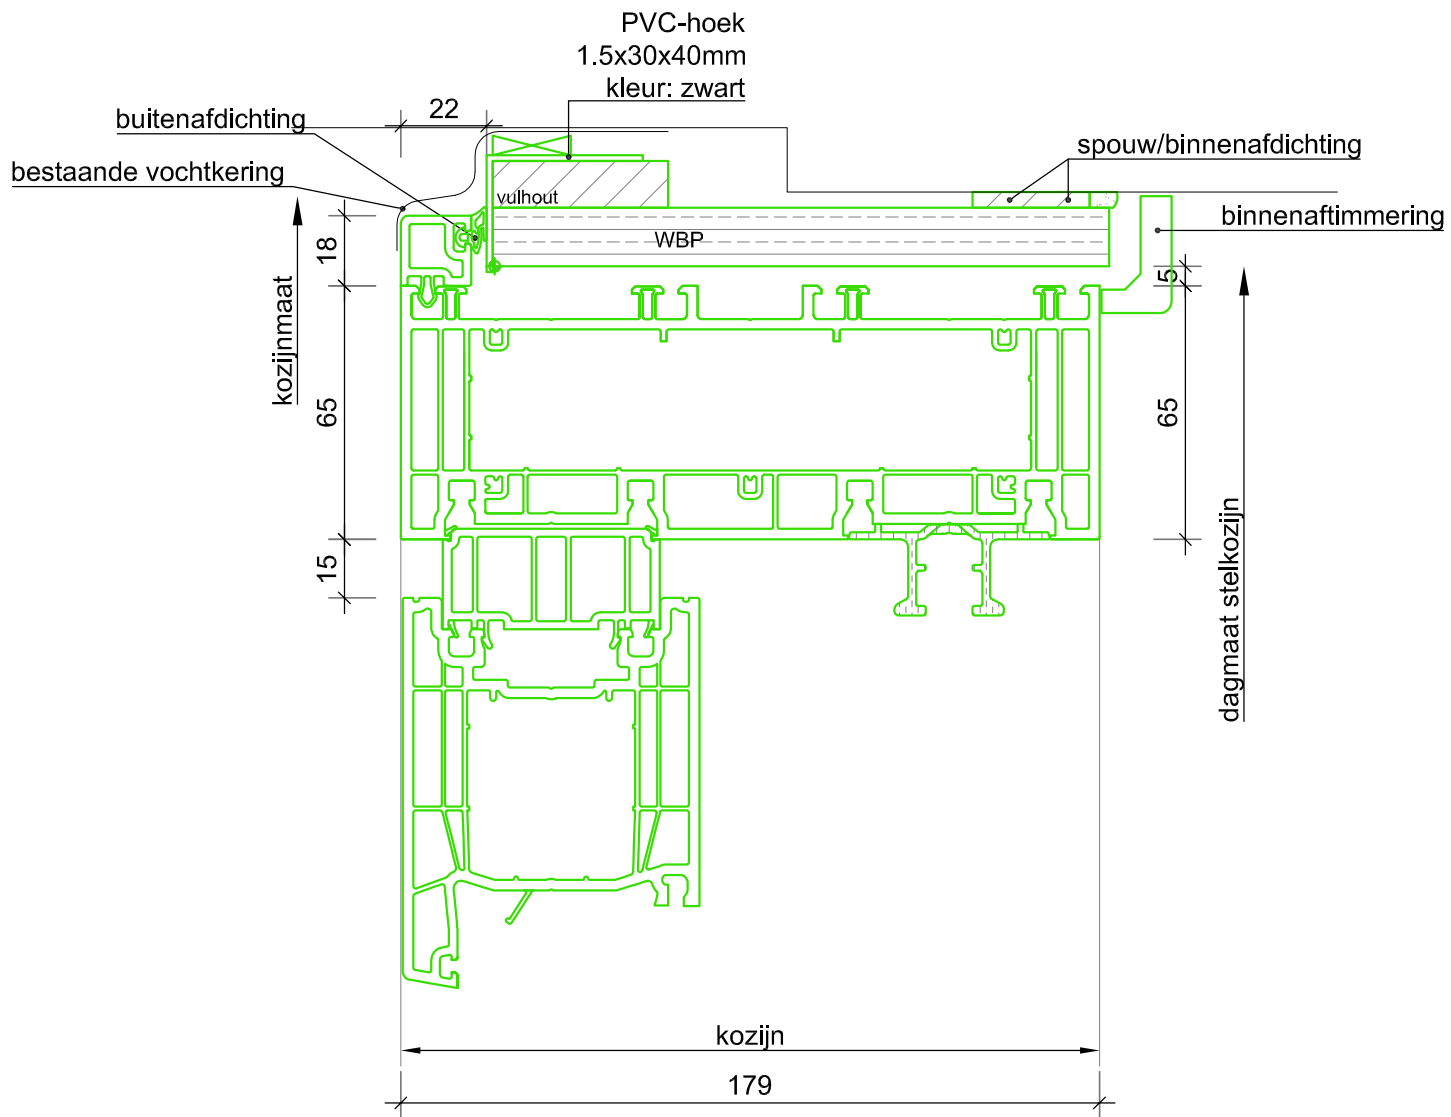

Ter Info

Vestaweg 1 8938 AV Leeuwarden 058-2059999 info@europrovy.nl www.europrovy.nl	OPDRACHTGEVER EuroProvyL	Get.: Esp	Gew.:	Tek. nr. D02A
	OBJECT PremIDoor 76	Datum:	Gew.:	
	ONDERWERP Standaard Details	Schaal: 1:2 A4	Gew.:	
RENOVATIE