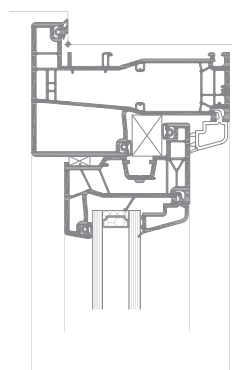

EIGENSCHAPPEN

- Verspringend bovenlicht
- In combinatie met moderne draaikiepramen
- Rechte hoekverbindingen

SPECIFICATIES

- Maximale glasdikte 48mm
- Inbouwdiepte 120mm
- U-frame 1,2 - 1,4 W/m²K
- Luchtdichtheid 450 Pa

PRODUCTDETAILS

Bovendetail