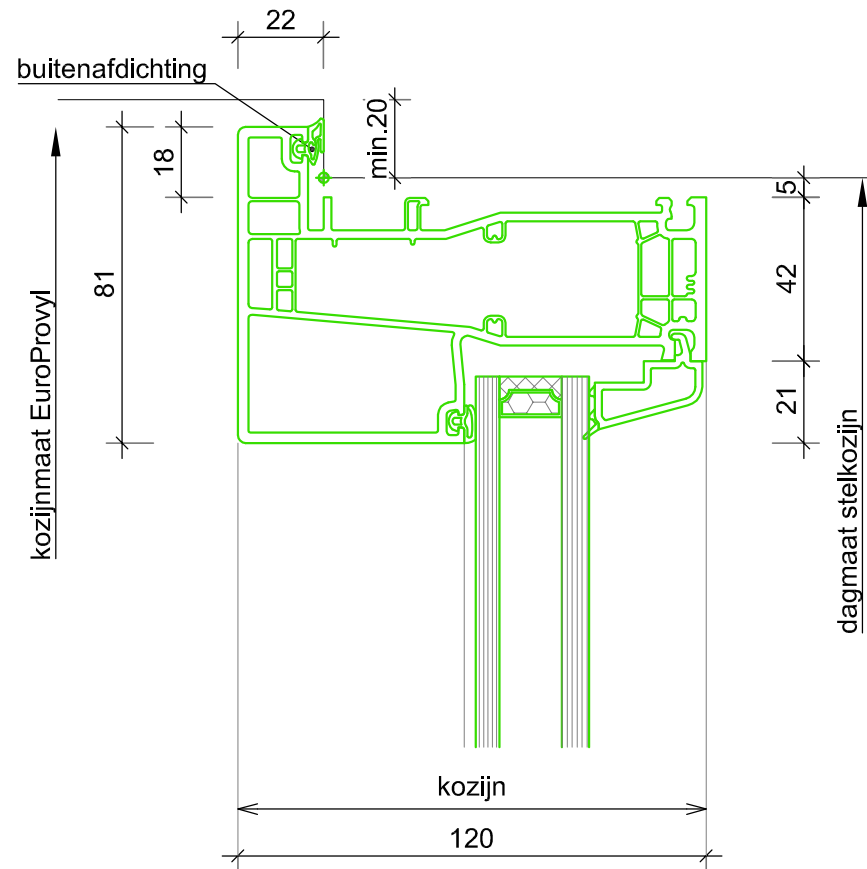

Ter Info

EUROPROVYL KUNSTSTOF KOZIJNEN	2 Vestaweg 1 8938 AV Leeuwarden ☎ 058-2059999 ✉ info@europrovyL.nl 🌐 www.europrovyL.nl	OPDRACHTGEVER EuroProvyL	Get.: ESp	Gew.:	Tek. nr.	
		OBJECT Cube 76	Datum:	Gew.:		
		ONDERWERP Standaard Details	Schaal: 1:2	A4		Gew.:
NIEUWBOUW excl. stelkozijn		D02