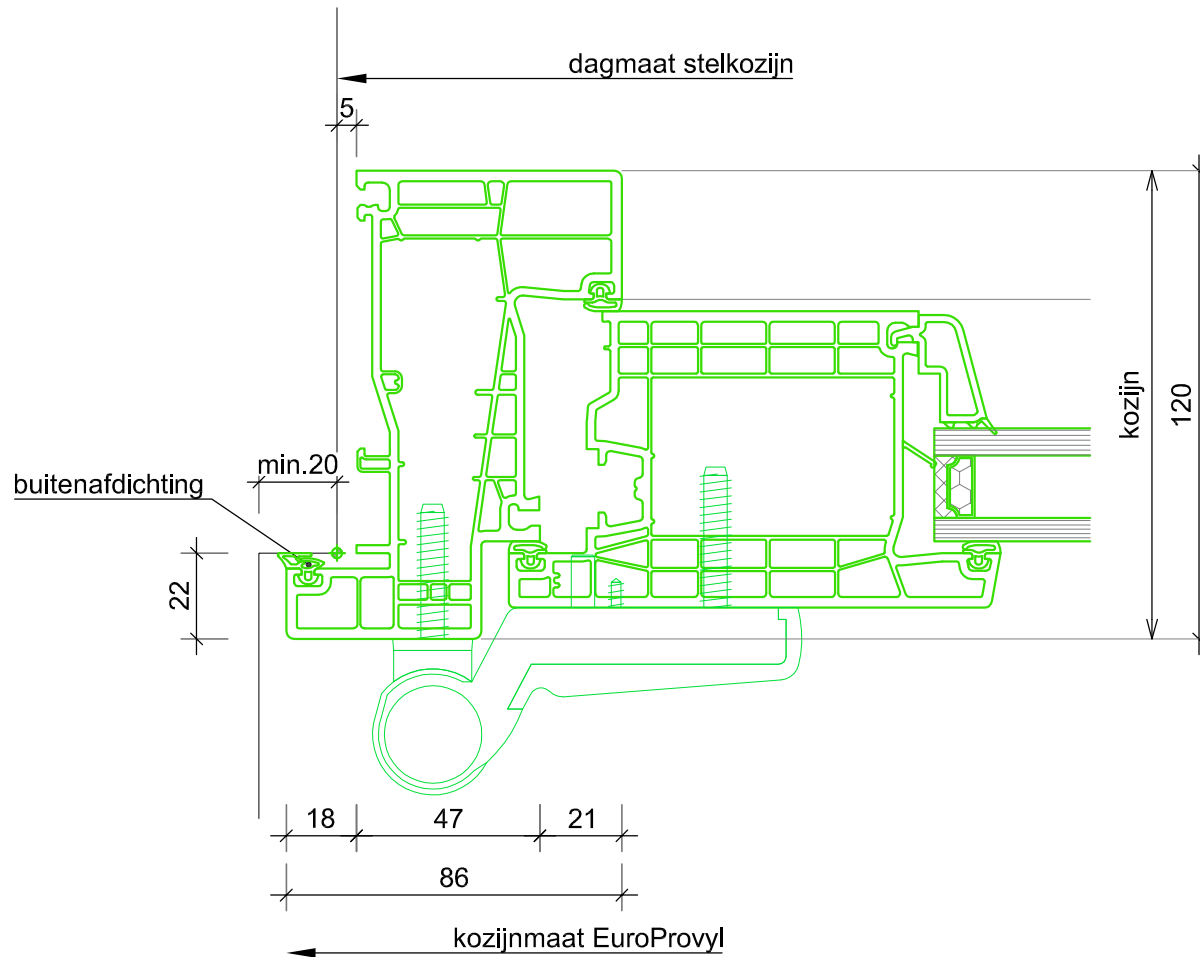

Ter Info

  EUROPROVYL KUNSTSTOF KOZIJNEN	2 Vestaweg 1 8938 AV Leeuwarden ☎ 058-2059999 ✉ info@europrovy!nl 🌐 www.europrovy!nl	OPDRACHTGEVER EuroProvy!	Get.: Esp	Gew.:	Tek. nr. D01C
		OBJECT Cube 76	Datum:	Gew.:	
		ONDERWERP Standaard Details	Schaat: 1:2 A4	Gew.:	
NIEUWBOUW excl. stelkozijn