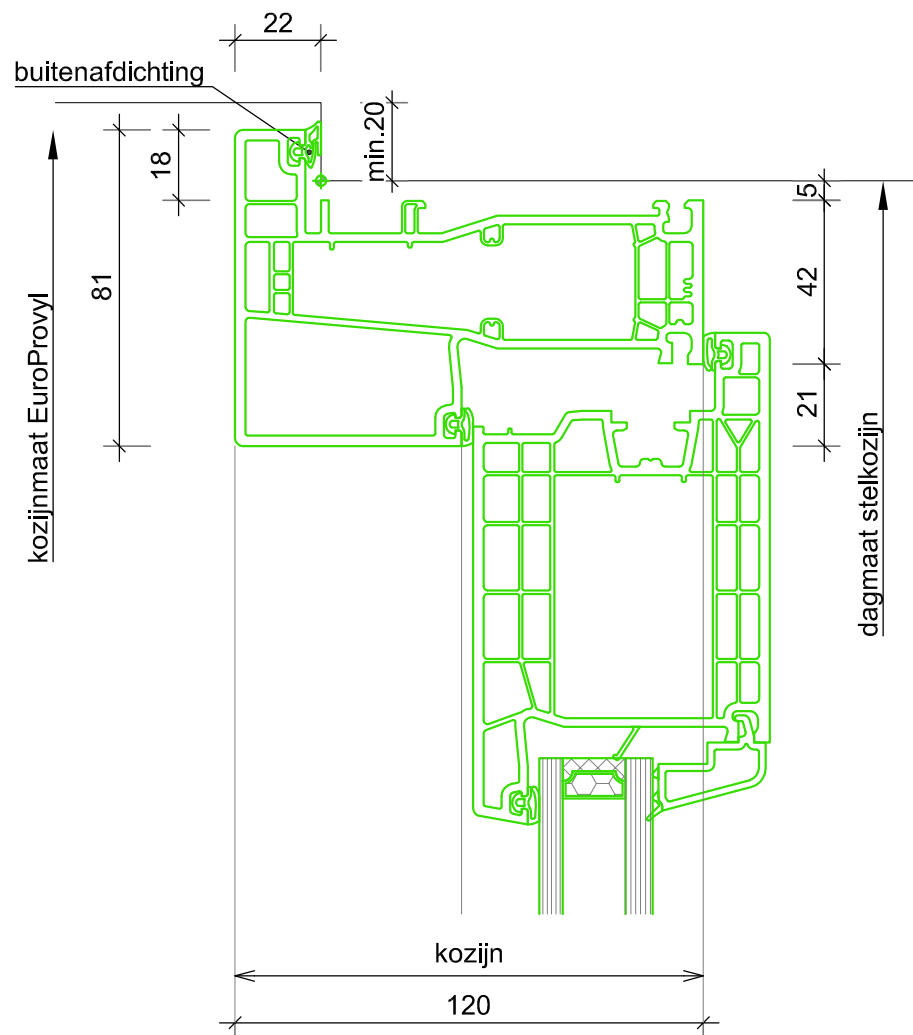

Ter Info

  EUROPROVYL KUNSTSTOF KOZIJNEN	Vestaweg 1 8938 AV Leeuwarden 058-2059999 info@europrovyL.nl www.europrovyL.nl	OPDRACHTGEVER EuroProvyL	Get.: ESp	Gew.:	Tek. nr. D02B
		OBJECT Cube 76	Datum:	Gew.:	
		ONDERWERP Standaard Details	Schaal: 1:2 A4	Gew.:	
NIEUWBOUW excl. stelkozijn