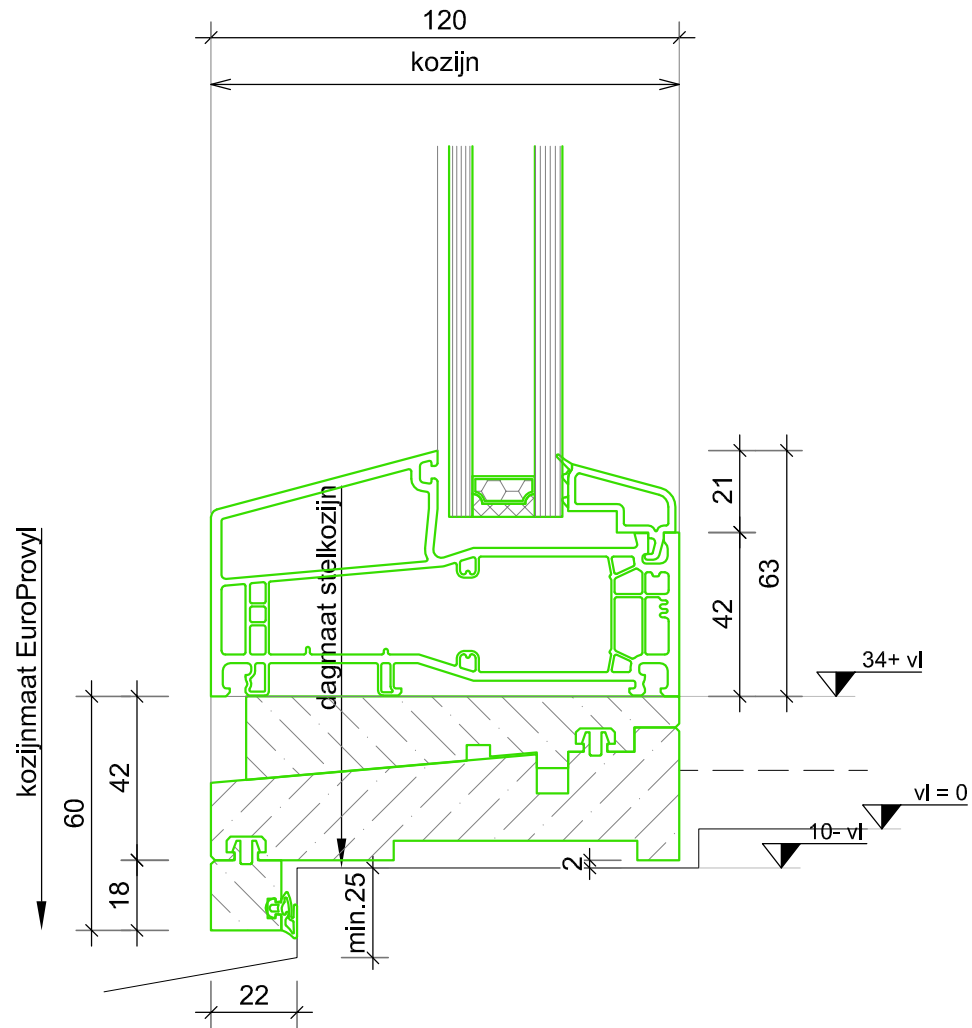

Ter Info

EUROPROVYL KUNSTSTOF KOZIJNEN	2 Vestaweg 1 8938 AV Leeuwarden ☎ 058-2059999 ✉ info@europrovyL.nl 🌐 www.europrovyL.nl	OPDRACHTGEVER EuroProvyL	Get.: ESp	Gew.:	Tek. nr.	
		OBJECT Cube 76	Datum:	Gew.:		
		ONDERWERP Standaard Details	Schaal: 1:2	A4		Gew.:
NIEUWBOUW excl. stelkozijn		D04B