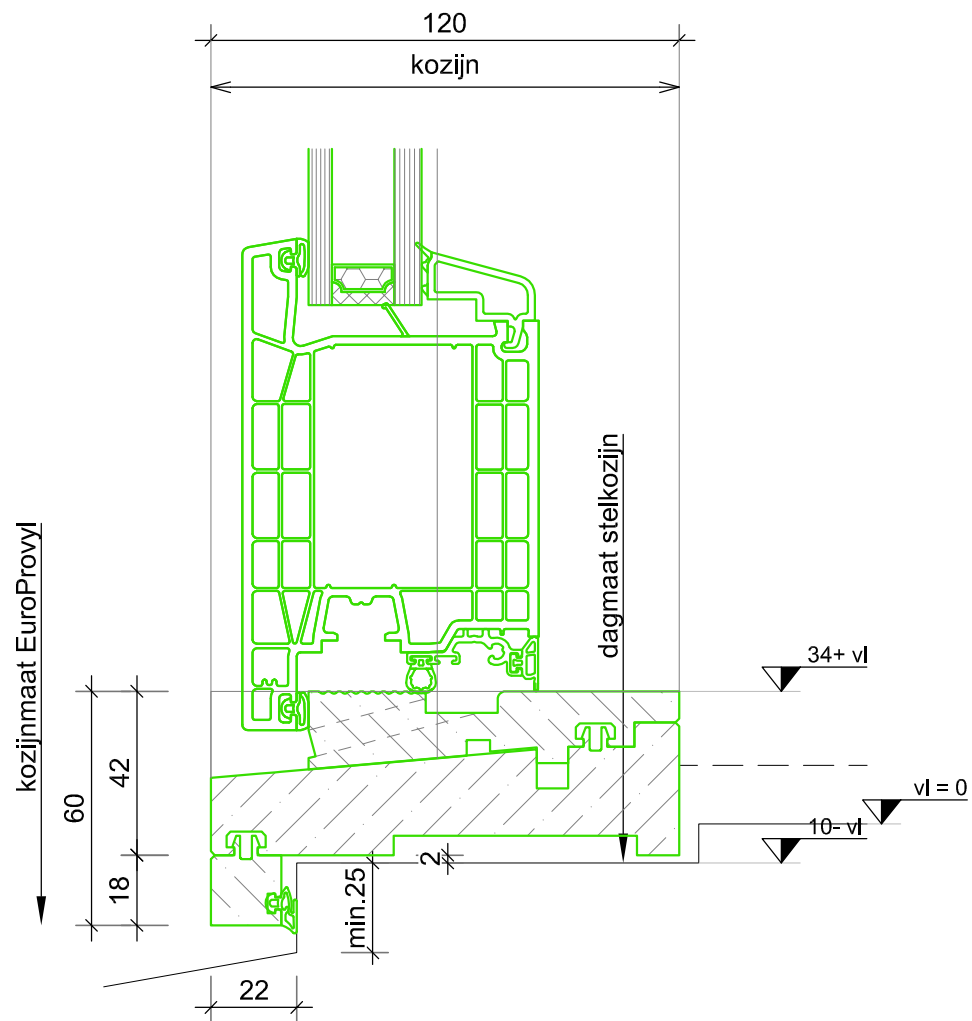

Ter Info

  EUROPROVYL KUNSTSTOF KOZIJNEN	Vestaweg 1 8938 AV Leeuwarden 058-2059999 info@europrovy.nl www.europrovy.nl	OPDRACHTGEVER EuroProvy	Get.: Esp	Gew.:	Tek. nr. D04A
		OBJECT Cube 76	Datum:	Gew.:	
		ONDERWERP Standaard Details	Schaal: 1:2 A4	Gew.:	
NIEUWBOUW excl. stelkozijn