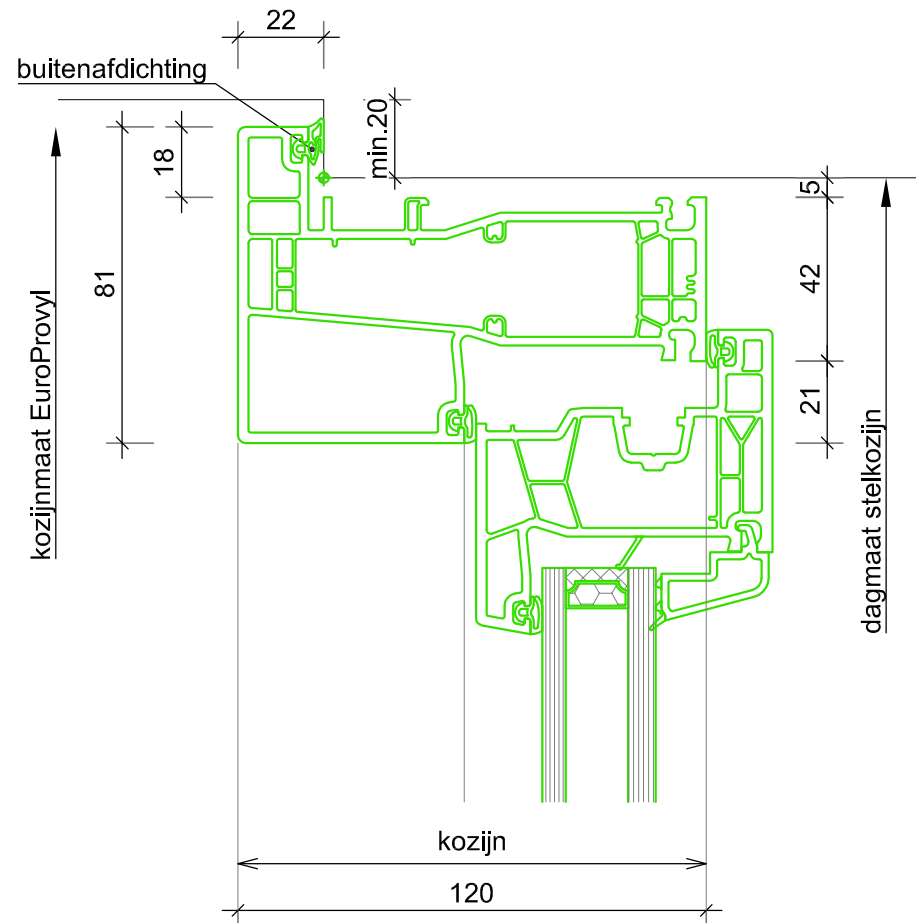

Ter Info

  EUROPROVYL KUNSTSTOF KOZIJNEN	Vestaweg 1 8938 AV Leeuwarden 058-2059999 info@europrovy.nl www.europrovy.nl	OPDRACHTGEVER EuroProvy	Get.: ESp	Gew.:	Tek. nr. D02A
		OBJECT Cube 76	Datum:	Gew.:	
		ONDERWERP Standaard Details	Schaal: 1:2 A4	Gew.:	
NIEUWBOUW excl. stelkozijn