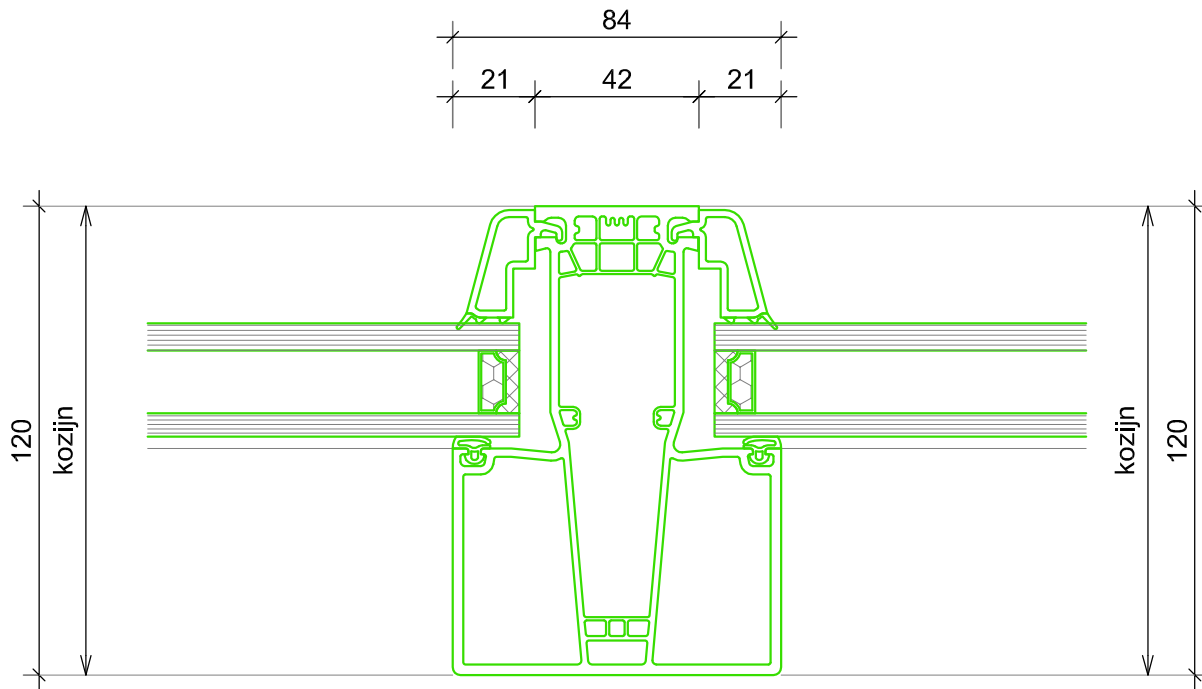

Ter Info

  EUROPROVYL KUNSTSTOF KOZIJNEN	Vestaweg 1 8938 AV Leeuwarden 058-2059999 info@europrovy.nl www.europrovy.nl	OPDRACHTGEVER EuroProvyL	Get.: ESp	Gew.:	Tek. nr. D05
		OBJECT Cube 76	Datum:	Gew.:	
		ONDERWERP Standaard Details	Schaal: 1:2 A4	Gew.:	
		NIEUWBOUW excl. stelkozijn