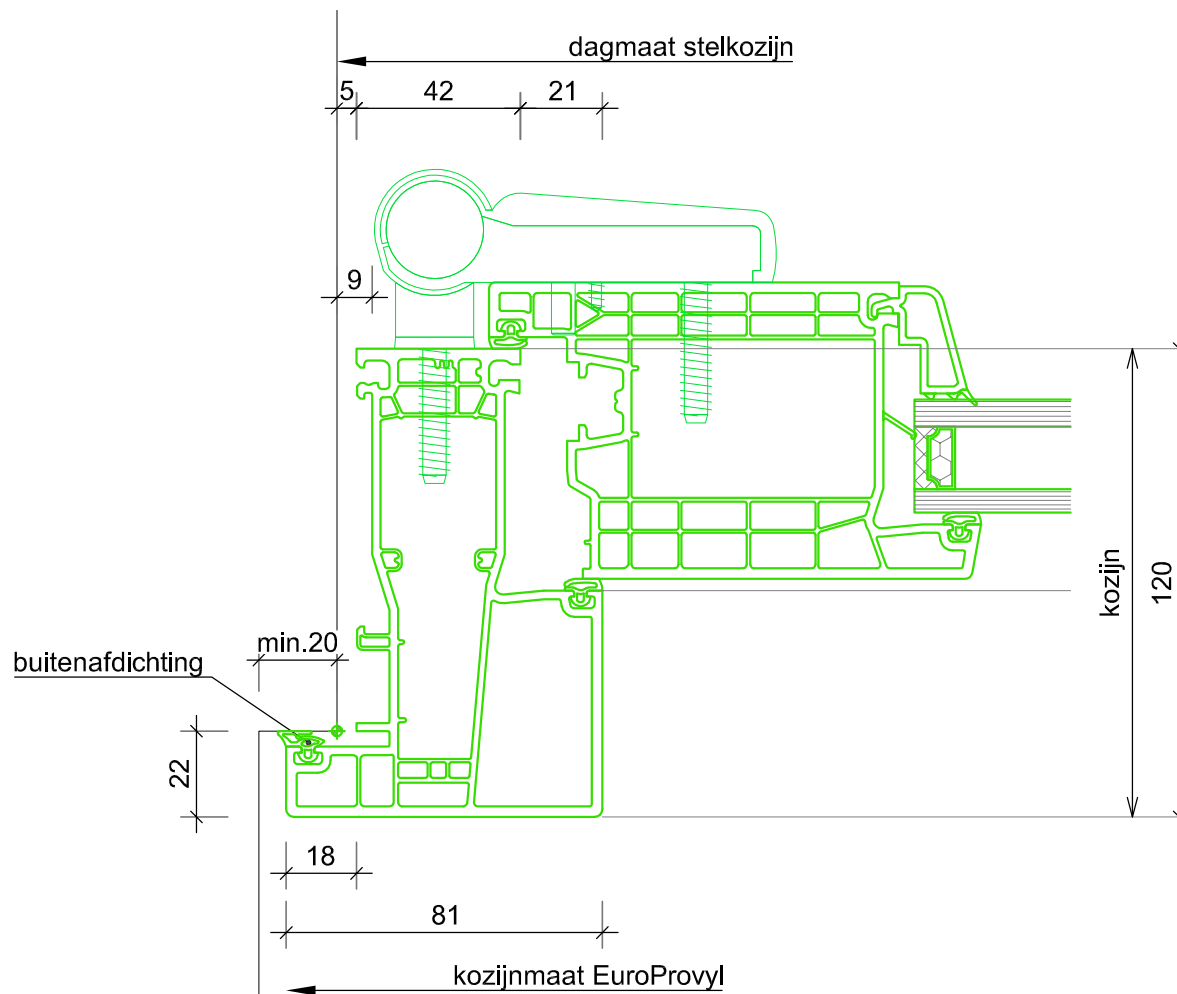

Ter Info

EUROPROVYL KUNSTSTOF KOZIJNEN	2 Vestaweg 1 8938 AV Leeuwarden ☎ 058-2059999 ✉ info@europrovyL.nl 🌐 www.europrovyL.nl	OPDRACHTGEVER EuroProvyL	Get.: Esp	Gew.:	Tek. nr.
		OBJECT Cube 76	Datum:	Gew.:	
		ONDERWERP Standaard Details	Schaat: 1:2 A4	Gew.:	
NIEUWBOUW excl. stelkozijn				D01B