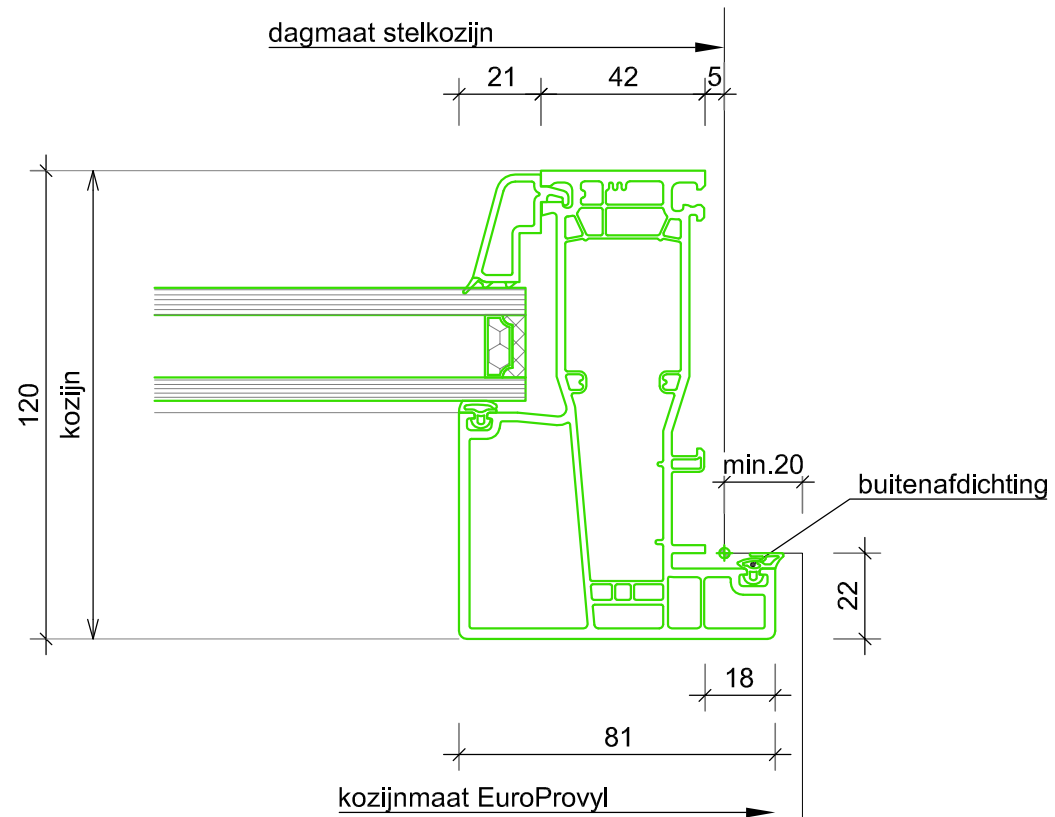

Get.: Esp	Gew.:
Datum:	Gew.:
Schaal: 1:25 A4	Gew.:

Tek. nr. CLK  
**Cube 76**

*Ter Info*

 <p> <b>EUROPROVYL</b>  <small>KUNSTSTOF KOZIJNEN</small> </p>	<p>             2 Vestaweg 1              8938 AV Leeuwarden              ☎ 058-2059999              ✉ info@europrovyL.nl              🌐 www.europrovyL.nl           </p>	OPDRACHTGEVER EuroProvyL	Get.: Esp	Gew.:	Tek. nr.
		OBJECT Cube 76	Datum:	Gew.:	
		ONDERWERP Standaard Details	Schaal: 1:2 A4	Gew.:	
NIEUWBOUW excl. stelkozijn		D01			