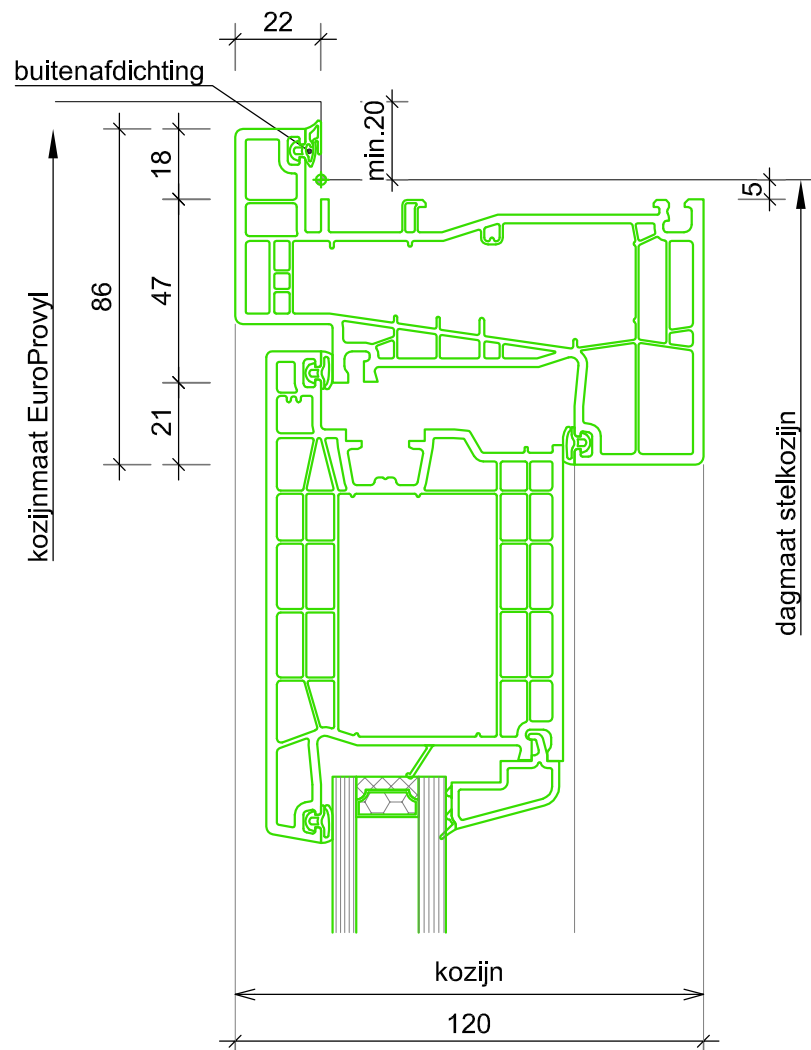

Ter Info

  EUROPROVYL KUNSTSTOF KOZIJNEN	Vestaweg 1 8938 AV Leeuwarden 058-2059999 info@europrovyL.nl www.europrovyL.nl	OPDRACHTGEVER EuroProvyL	Get.: ESp	Gew.:	Tek. nr. D02C
		OBJECT Cube 76	Datum:	Gew.:	
		ONDERWERP Standaard Details	Schaat: 1:2 A4	Gew.:	
NIEUWBOUW excl. stelkozijn