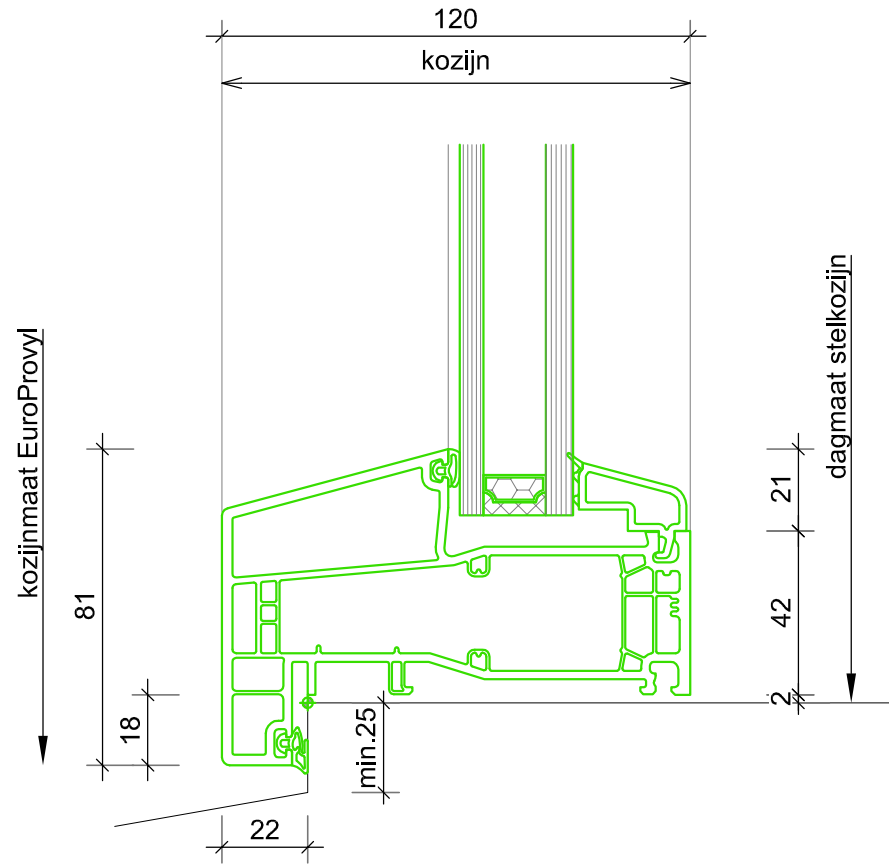

Ter Info

  EUROPROVYLL KUNSTSTOF KOZIJNEN	2 Vestaweg 1 8938 AV Leeuwarden ☎ 058-2059999 ✉ info@europrovyll.nl 🌐 www.europrovyll.nl	OPDRACHTGEVER EuroProvyll	Get.: Esp	Gew.:	Tek. nr. D03
		OBJECT Cube 76	Datum:	Gew.:	
		ONDERWERP Standaard Details	Schaal: 1:2 A4	Gew.:	
NIEUWBOUW excl. stelkozijn