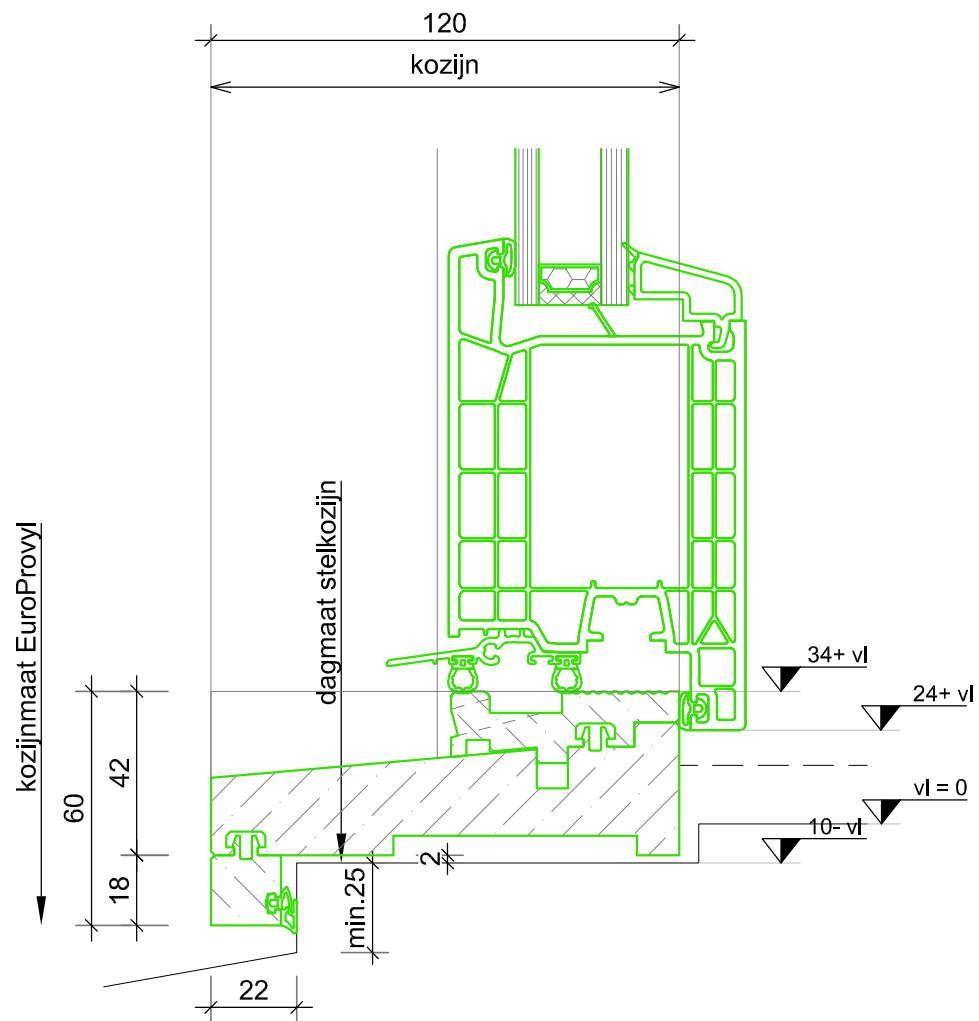

Ter Info

  EUROPROVYLL KUNSTSTOF KOZIJNEN	Vestaweg 1 8938 AV Leeuwarden 058-2059999 info@europrovyll.nl www.europrovyll.nl	OPDRACHTGEVER EuroProvyll	Get.: Esp	Gew.:	Tek. nr. D04
		OBJECT Cube 76	Datum:	Gew.:	
		ONDERWERP Standaard Details	Schaal: 1:2 A4	Gew.:	
NIEUWBOUW excl. stelkozijn