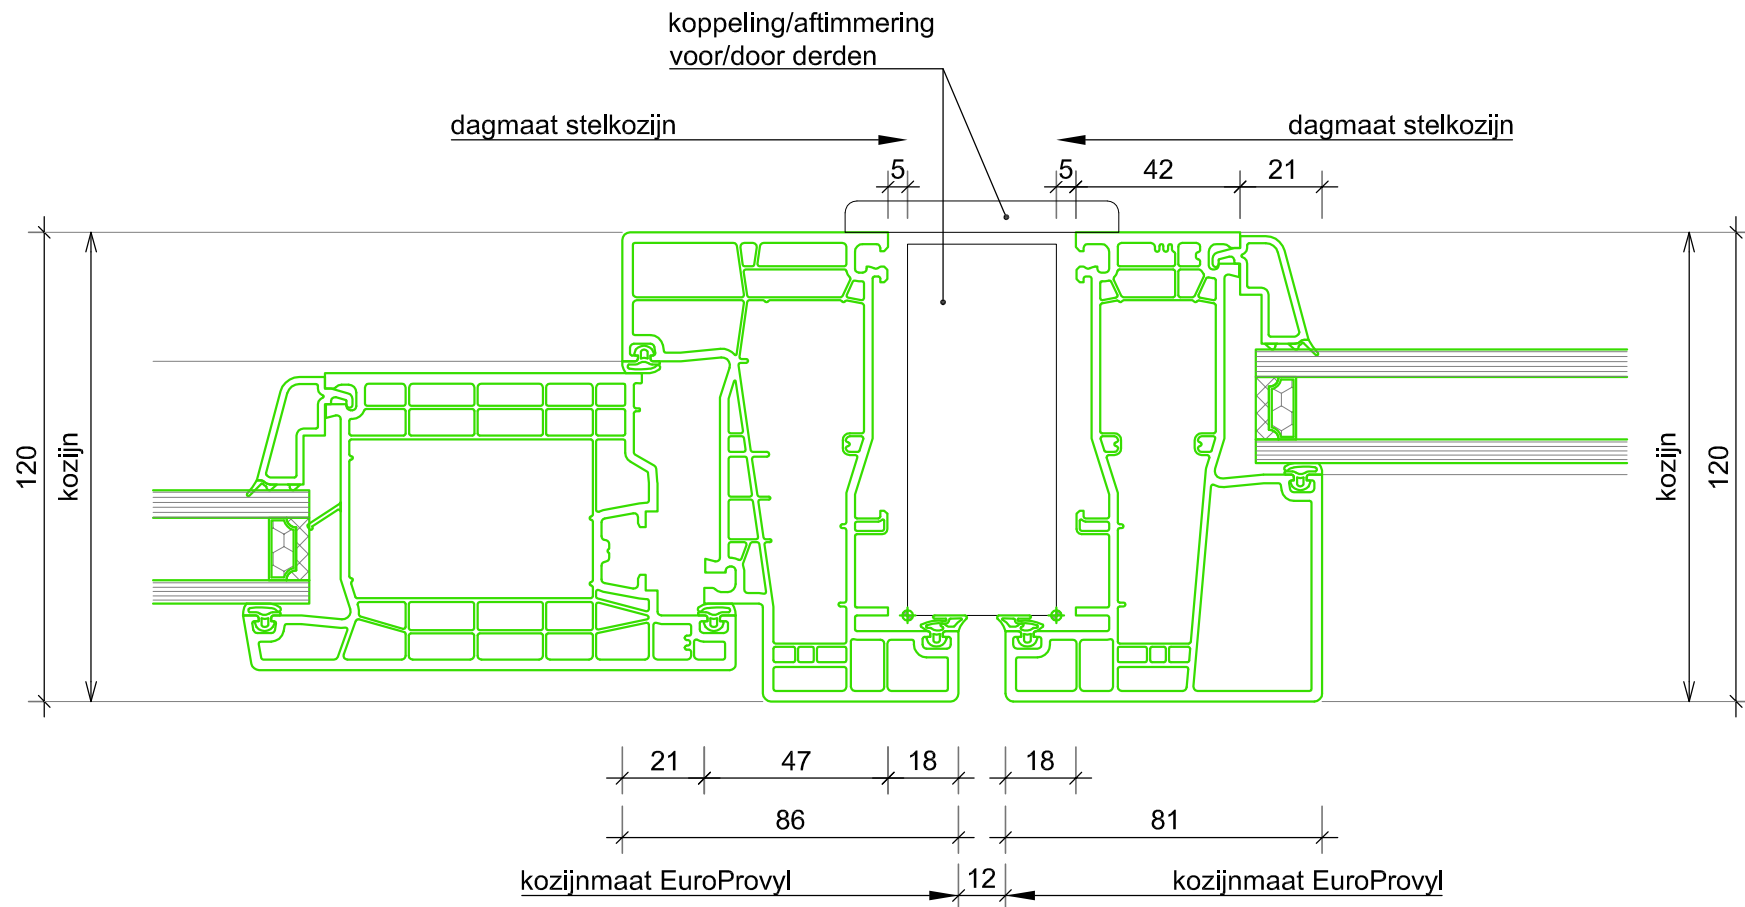

Ter Info

EUROPROVYL KUNSTSTOF KOZIJNEN	📍 Vestaweg 1 8938 AV Leeuwarden ☎ 058-2059999 ✉ info@europrovyL.nl 🌐 www.europrovyL.nl	OPDRACHTGEVER EuroProvyL	Get.: ESp	Gew.:	Tek. nr. D06
		OBJECT Cube 76	Datum:	Gew.:	
		ONDERWERP Standaard Details	Schaat: 1:2 A4	Gew.:	
NIEUWBOUW excl. stelkozijn