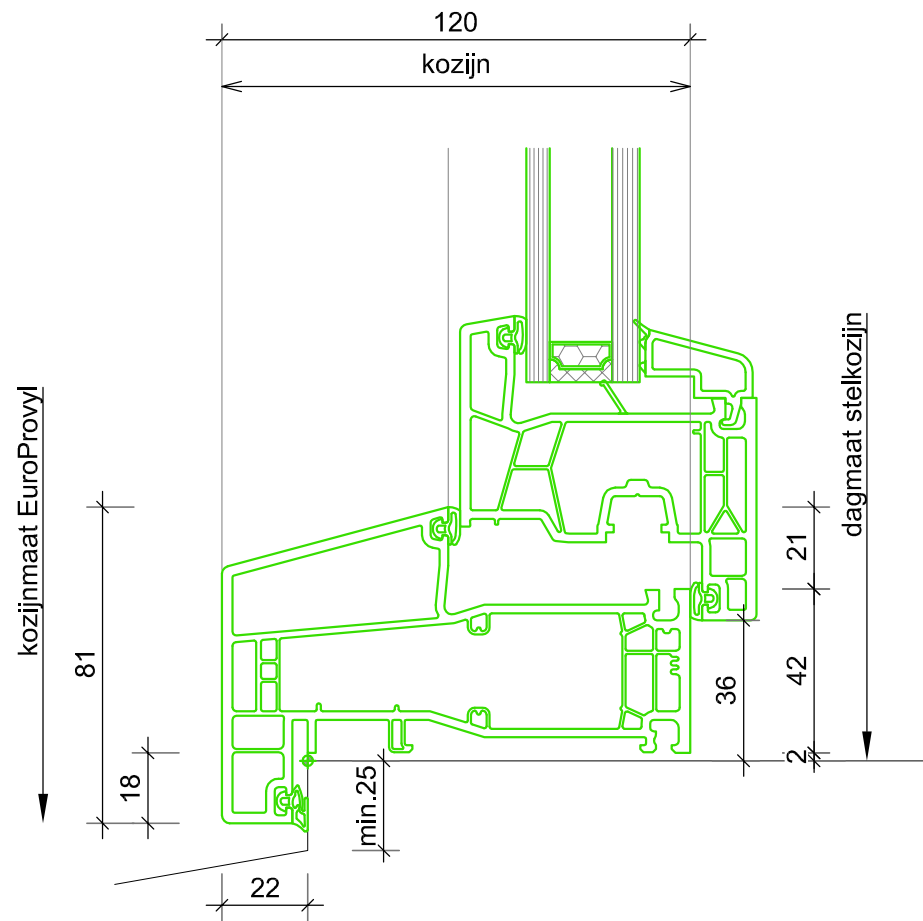

Ter Info

  EUROPROVYLL KUNSTSTOF KOZIJNEN	2 Vestaweg 1 8938 AV Leeuwarden 058-2059999 info@europrovyll.nl www.europrovyll.nl	OPDRACHTGEVER EuroProvyll	Get.: Esp	Gew.:	Tek. nr. D03A
		OBJECT Cube 76	Datum:	Gew.:	
		ONDERWERP Standaard Details	Schaal: 1:2 A4	Gew.:	
NIEUWBOUW excl. stelkozijn