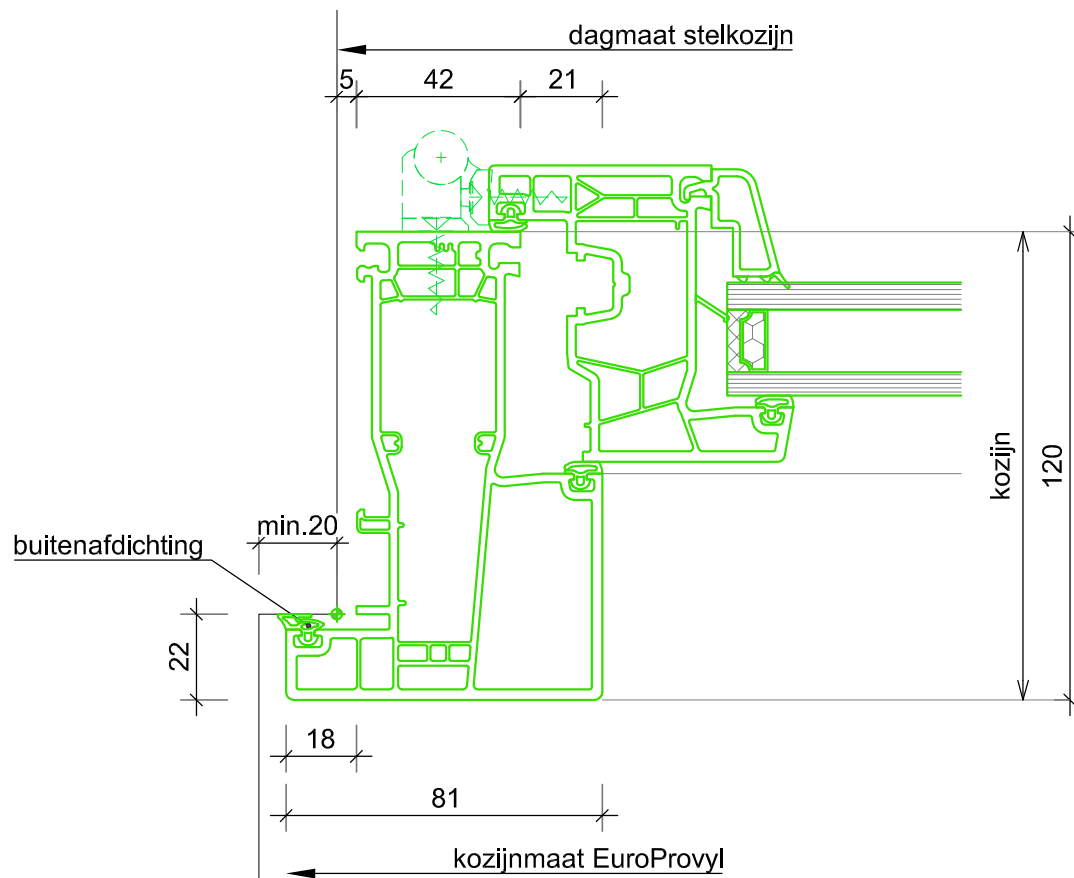

Get.: Esp	Gew.:
Datum:	Gew.:
Schaal: 1:25 A4	Gew.:

Tek. nr. CLK  
**Cube 76**

*Ter Info*

 <p> <b>EUROPROVYL</b>  <small>KUNSTSTOF KOZIJNEN</small> </p>	<p>             2 Vestaweg 1              8938 AV Leeuwarden              ☎ 058-2059999              ✉ info@europrovyL.nl              🌐 www.europrovyL.nl           </p>	OPDRACHTGEVER EuroProvyL	Get.: Esp	Gew.:	Tek. nr.
		OBJECT Cube 76	Datum:	Gew.:	
		ONDERWERP Standaard Details	Schaal: 1:2 A4	Gew.:	
NIEUWBOUW excl. stelkozijn		D01			