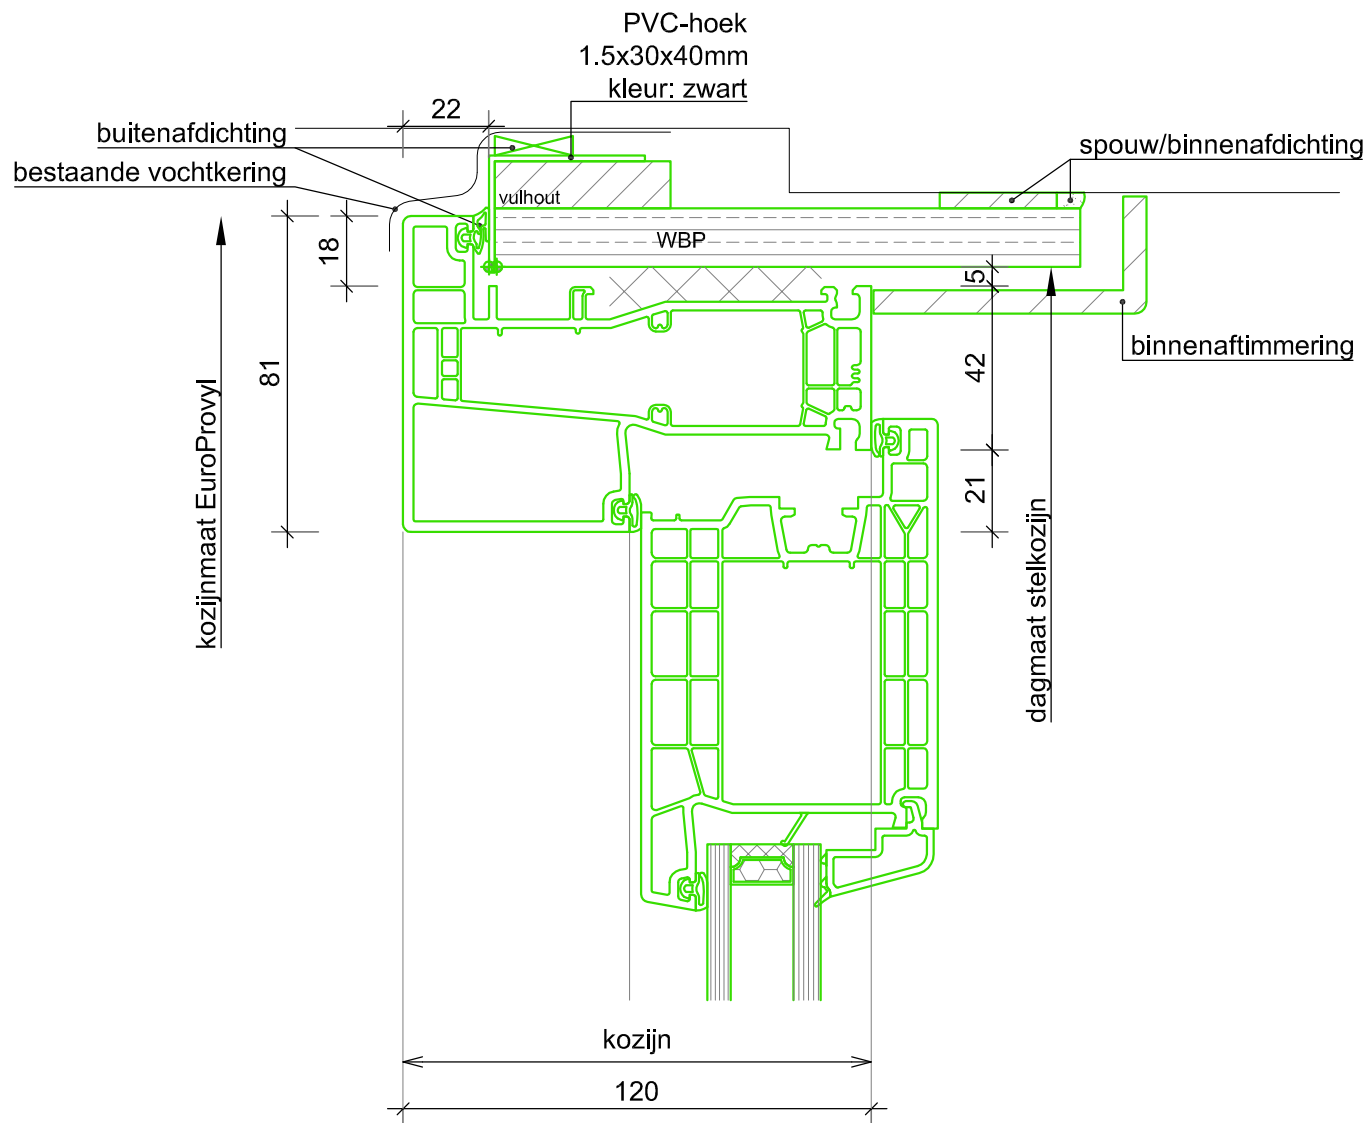

Ter Info

EUROPROVYL KUNSTSTOF KOZIJNEN	8938 AV Leeuwarden 058-2059999 info@europrovyL.nl www.europrovyL.nl	OPDRACHTGEVER EuroProvyL	Get.: Esp	Gew.:	Tek. nr. D02B
		OBJECT Cube 76	Datum:	Gew.:	
		ONDERWERP Standaard Details	Schaal: 1:2 A4	Gew.:	
RENOVATIE