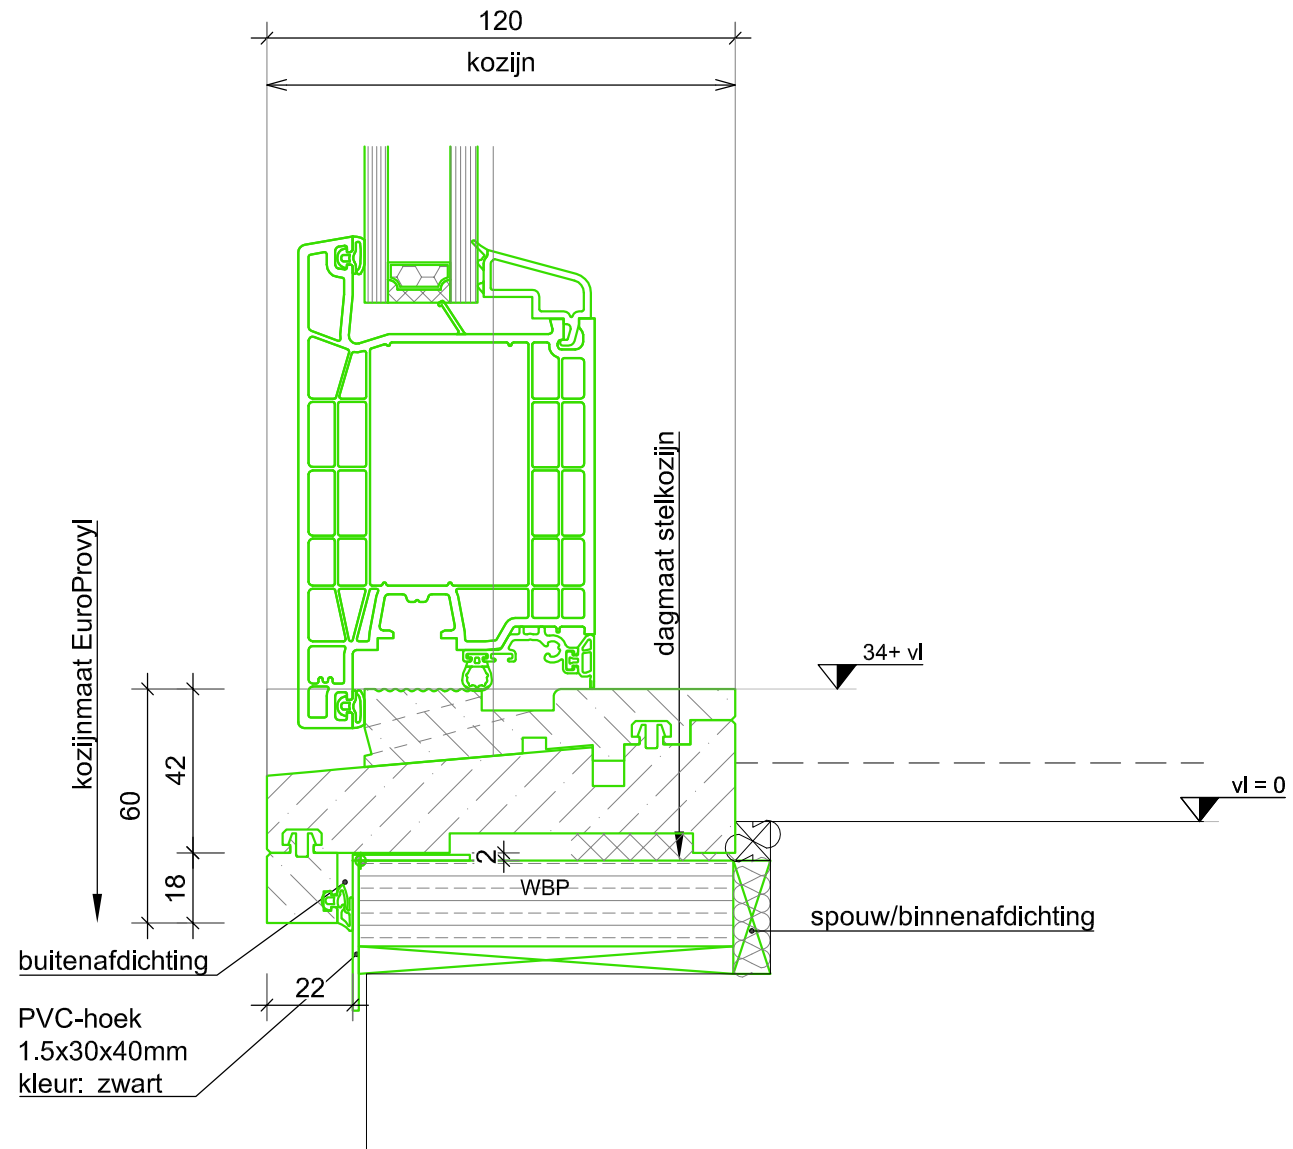

Ter Info

  EUROPROVYL KUNSTSTOF KOZIJNEN	2 Vestaweg 1 8938 AV Leeuwarden ☎ 058-2059999 ✉ info@europrovyL.nl 🌐 www.europrovyL.nl	OPDRACHTGEVER EuroProvyL	Get.: ESp	Gew.:	Tek. nr. D04A
		OBJECT Cube 76	Datum:	Gew.:	
		ONDERWERP Standaard Details	Schaal: 1:2 A4	Gew.:	
RENOVATIE