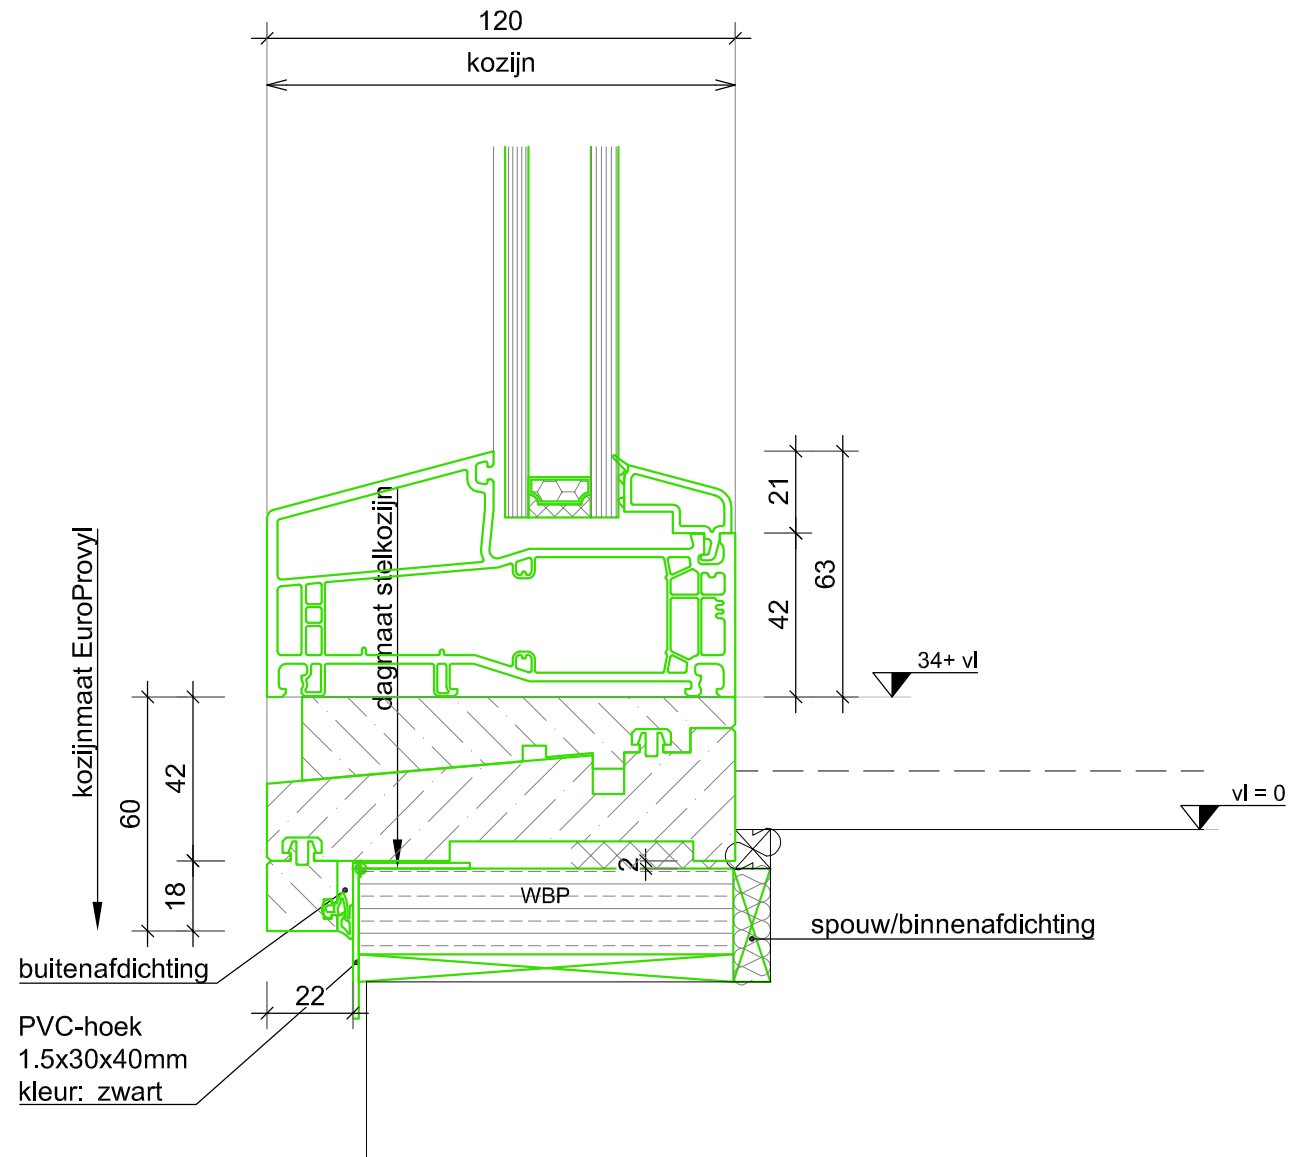

Ter Info

  EUROPROVYL KUNSTSTOF KOZIJNEN	Vestaweg 1 8938 AV Leeuwarden 058-2059999 info@europrovyL.nl www.europrovyL.nl	OPDRACHTGEVER EuroProvyL	Get.: ESp	Gew.:	Tek. nr.
		OBJECT Cube 76	Datum:	Gew.:	
		ONDERWERP Standaard Details	Schaal: 1:2 A4	Gew.:	D04B
		RENOVATIE