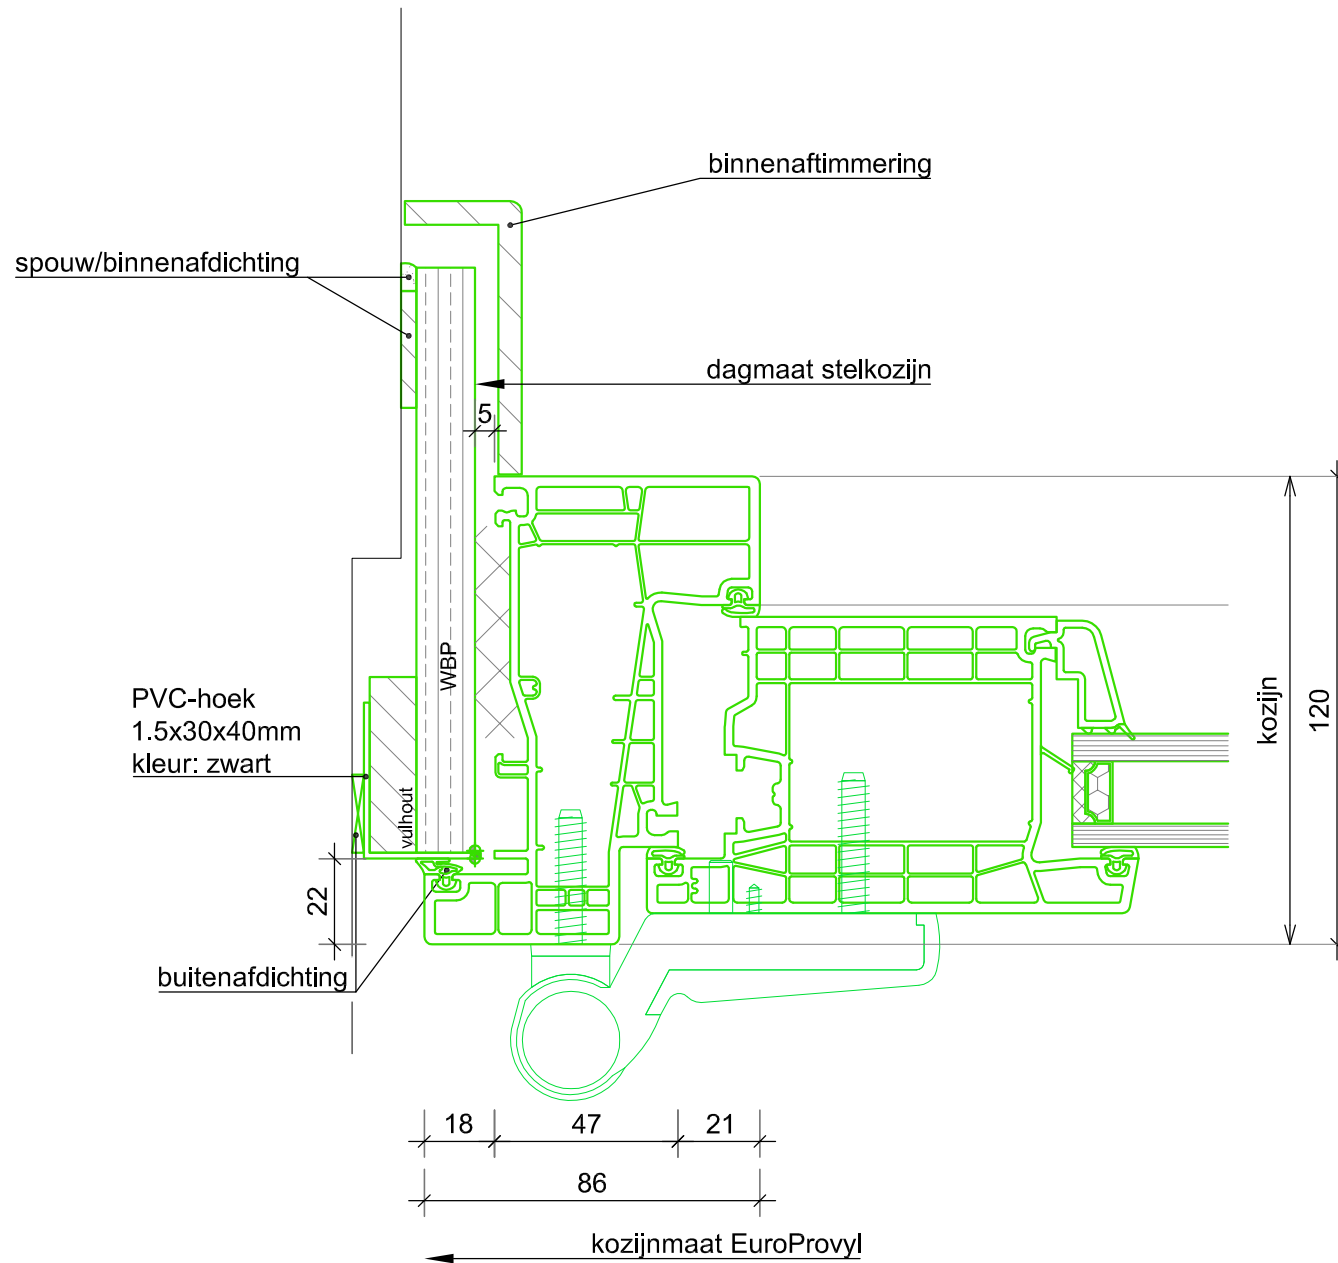

Ter Info

  EUROPROVYLL KUNSTSTOF KOZIJNEN	2 Vestaweg 1 8938 AV Leeuwarden 058-2059999 info@europrovyll.nl www.europrovyll.nl	OPDRACHTGEVER EuroProvyll OBJECT Cube 76 ONDERWERP Standaard Details	Gef.: Esp Datum: Schaat: 1:2 A4	Gew.: Gew.: Gew.:	Tek. nr. D01C	
	RENOVATIE