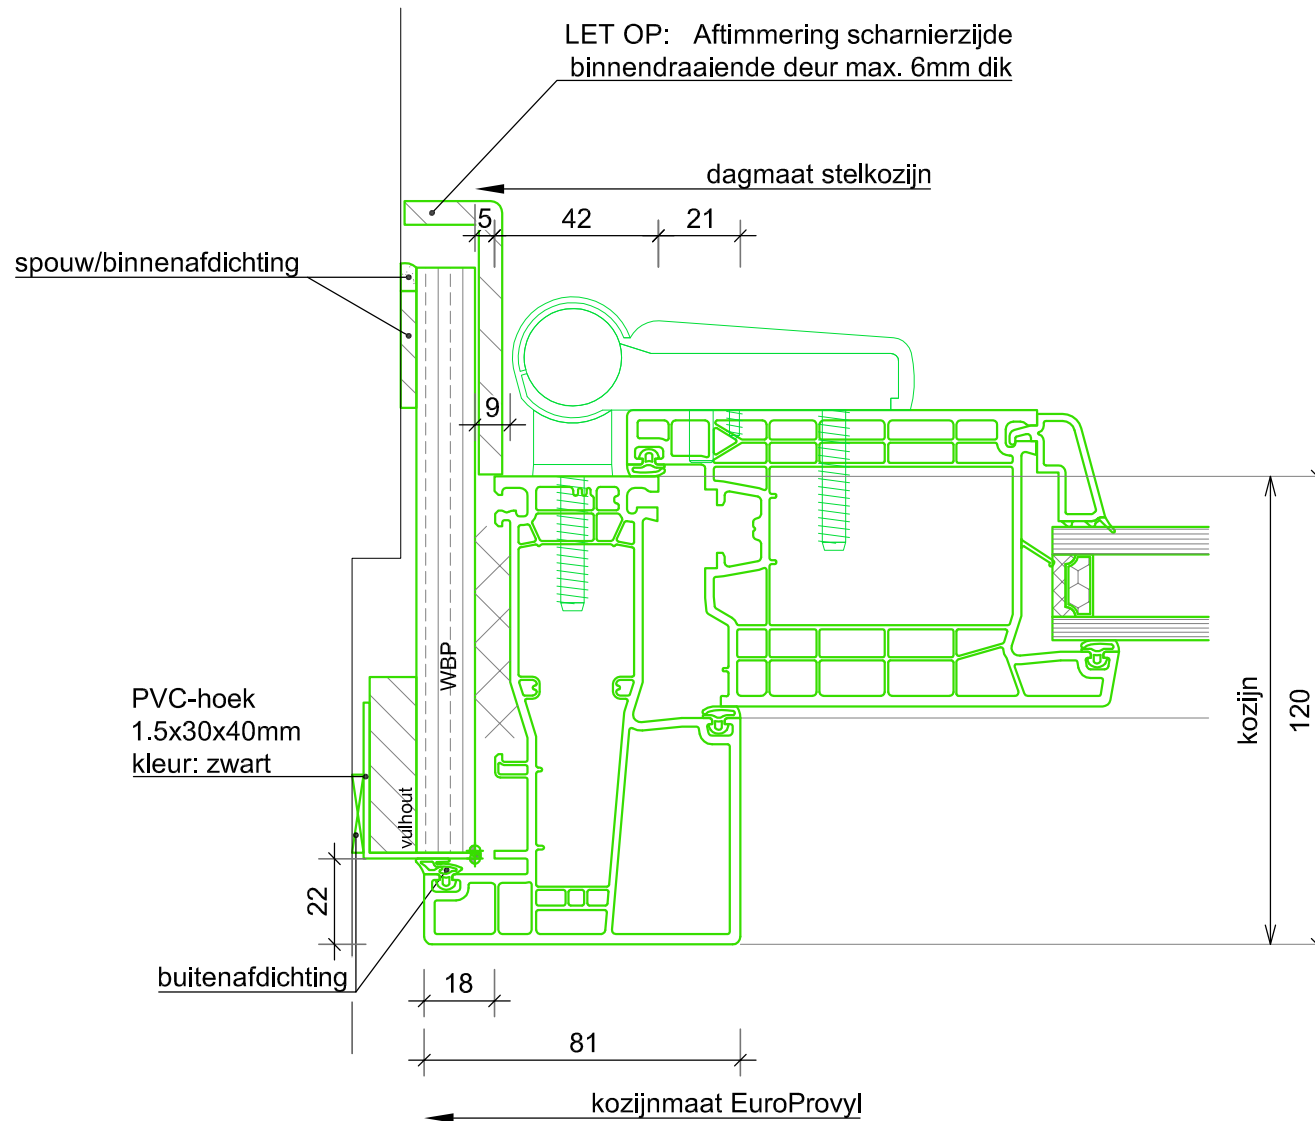

Ter Info

EUROPROVYLL KUNSTSTOF KOZIJNEN	📍 Vestaweg 1 8938 AV Leeuwarden ☎ 058-2059999 ✉ info@europrovyll.nl 🌐 www.europrovyll.nl	OPDRACHTGEVER EuroProvyll	Get.: Esp	Gew.:	Tek. nr. D01B
		OBJECT Cube 76	Datum:	Gew.:	
		ONDERWERP Standaard Details	Schaat: 1:2 A4	Gew.:	
RENOVATIE