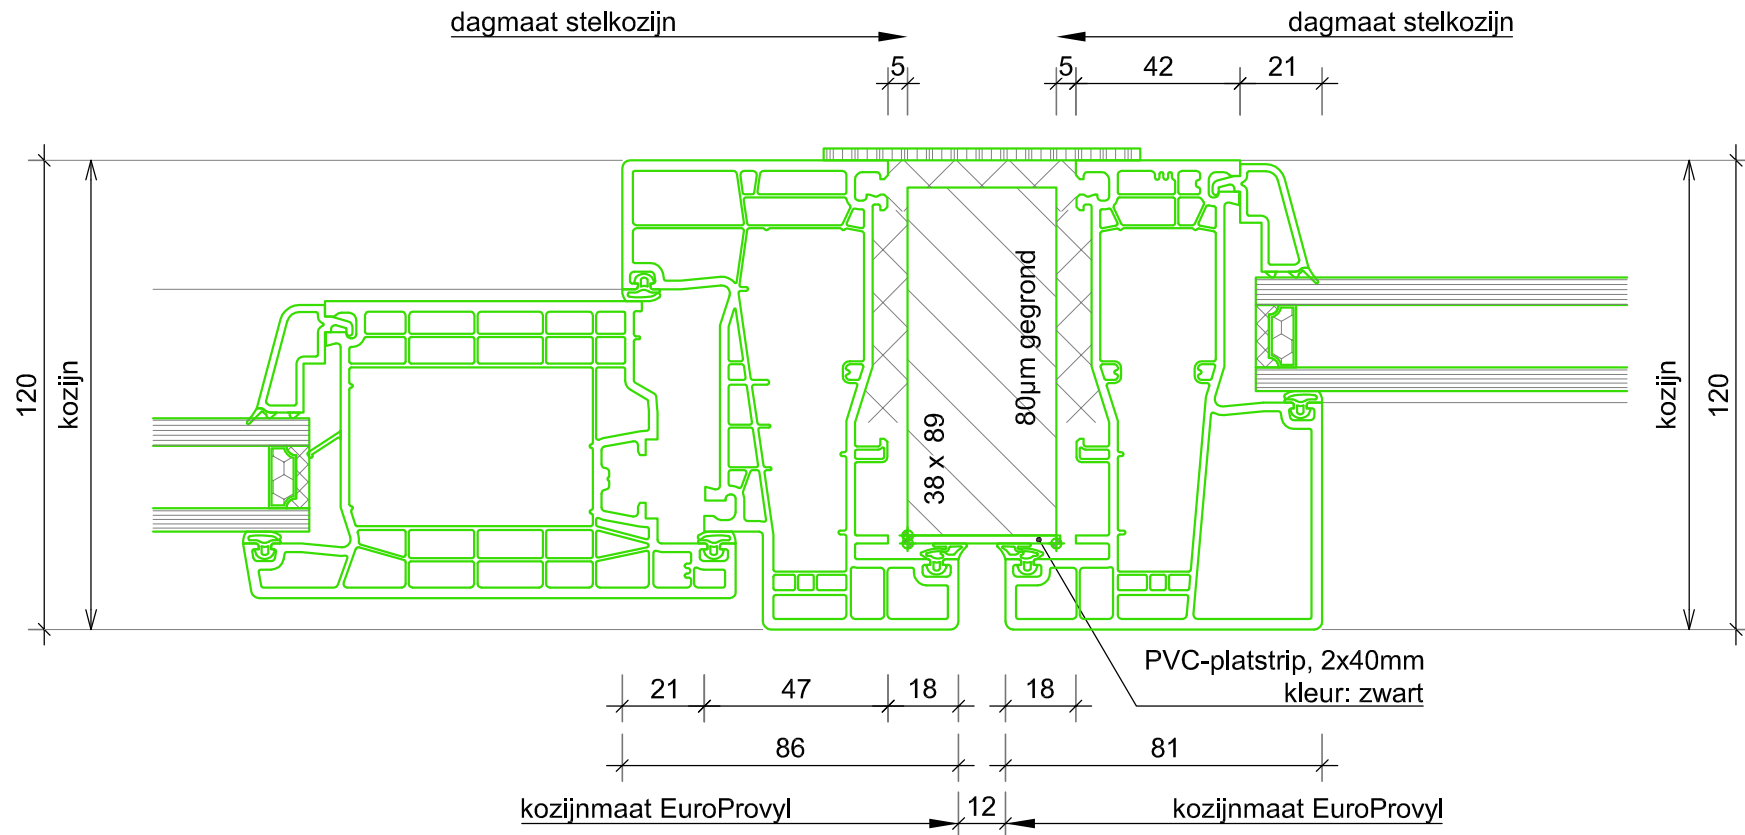

Ter Info

  EUROPROVYLL KUNSTSTOF KOZIJNEN	Vestaweg 1 8938 AV Leeuwarden 058-2059999 info@europrovyll.nl www.europrovyll.nl	OPDRACHTGEVER EuroProvyll	Get.: ESp	Gew.:	Tek. nr. D06
		OBJECT Cube 76	Datum:	Gew.:	
		ONDERWERP Standaard Details	Schaat: 1:2 A4	Gew.:	
RENOVATIE