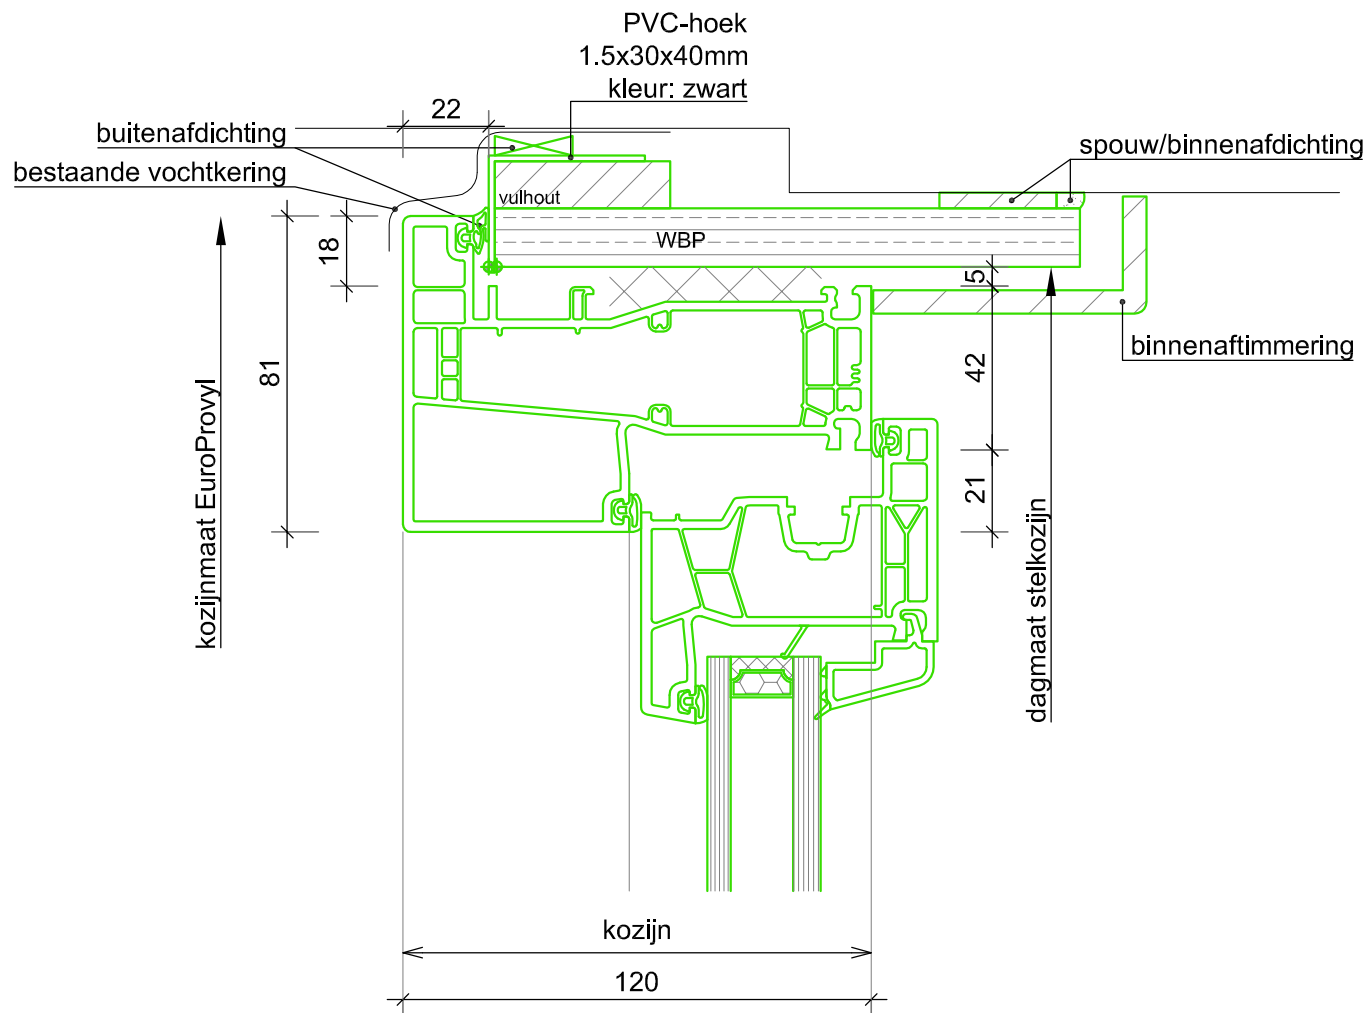

Ter Info

EUROPROVYLL KUNSTSTOF KOZIJNEN	2 Vestaweg 1 8938 AV Leeuwarden ☎ 058-2059999 ✉ info@europrovyll.nl 🌐 www.europrovyll.nl	OPDRACHTGEVER EuroProvyll	Get.: Esp	Gew.:	Tek. nr. D02A
		OBJECT Cube 76	Datum:	Gew.:	
		ONDERWERP Standaard Details	Schaal: 1:2 A4	Gew.:	
RENOVATIE