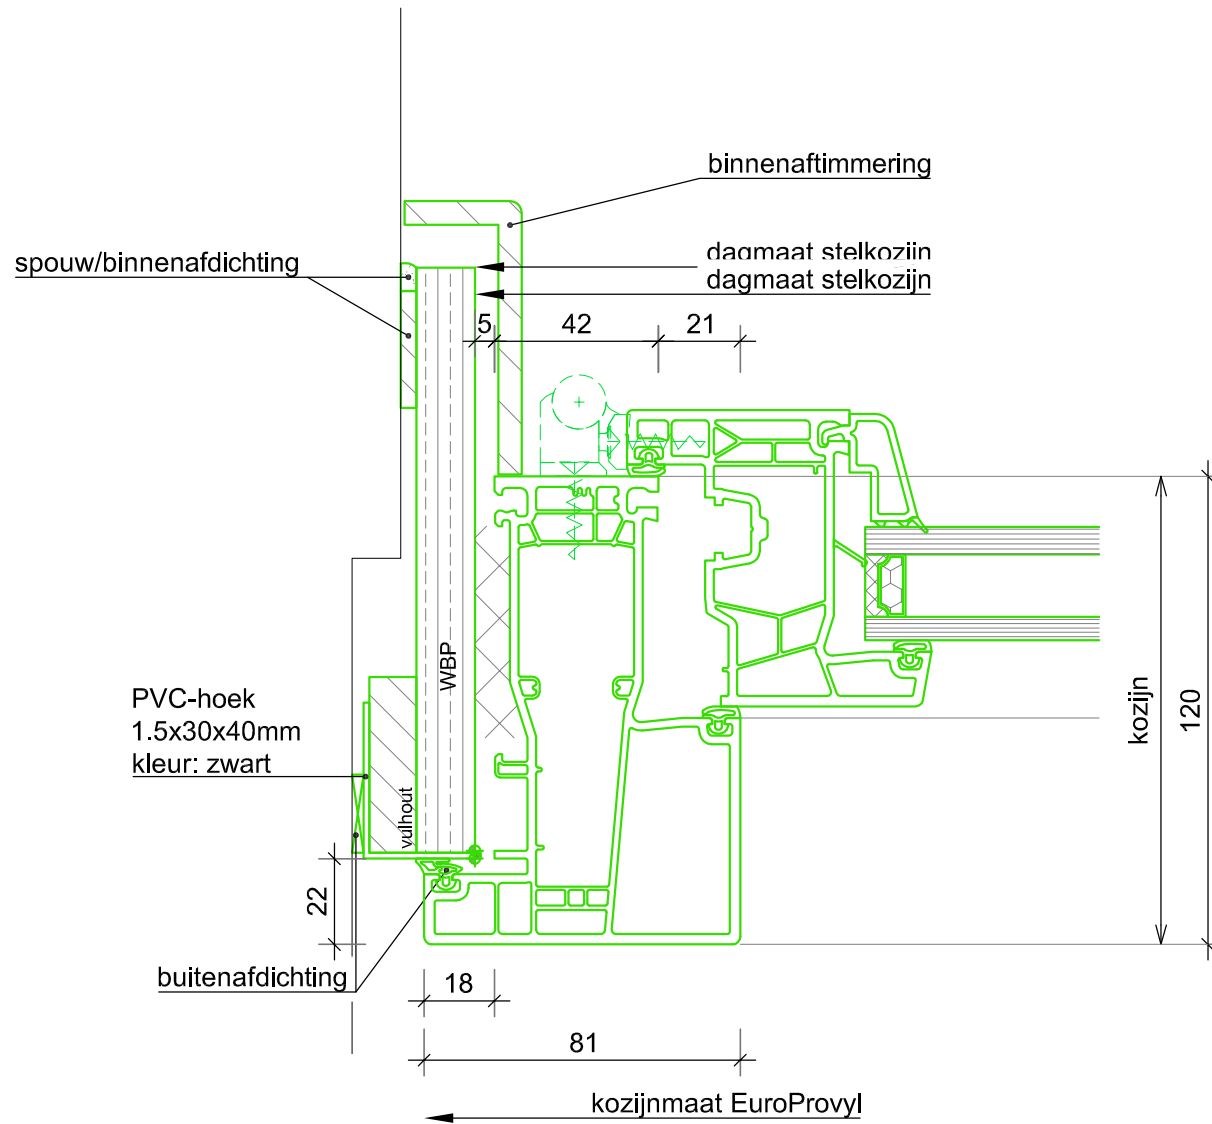

Get.: Esp	Gew.:
Datum:	Gew.:
Schaal: 1:25 A4	Gew.:

Tek. nr. CLK
Cube 76

Ter Info

 <p> EUROPROVYLL <small>KUNSTSTOF KOZIJNEN</small> </p>	<p> 2 Vestaweg 1 8938 AV Leeuwarden ☎ 058-2059999 ✉ info@europrovyll.nl 🌐 www.europrovyll.nl </p>	OPDRACHTGEVER EuroProvyll	Get.: Esp	Gew.:	Tek. nr.
		OBJECT Cube 76	Datum:	Gew.:	
		ONDERWERP Standaard Details	Schaat: 1:2 A4	Gew.:	
RENOVATIE					D01