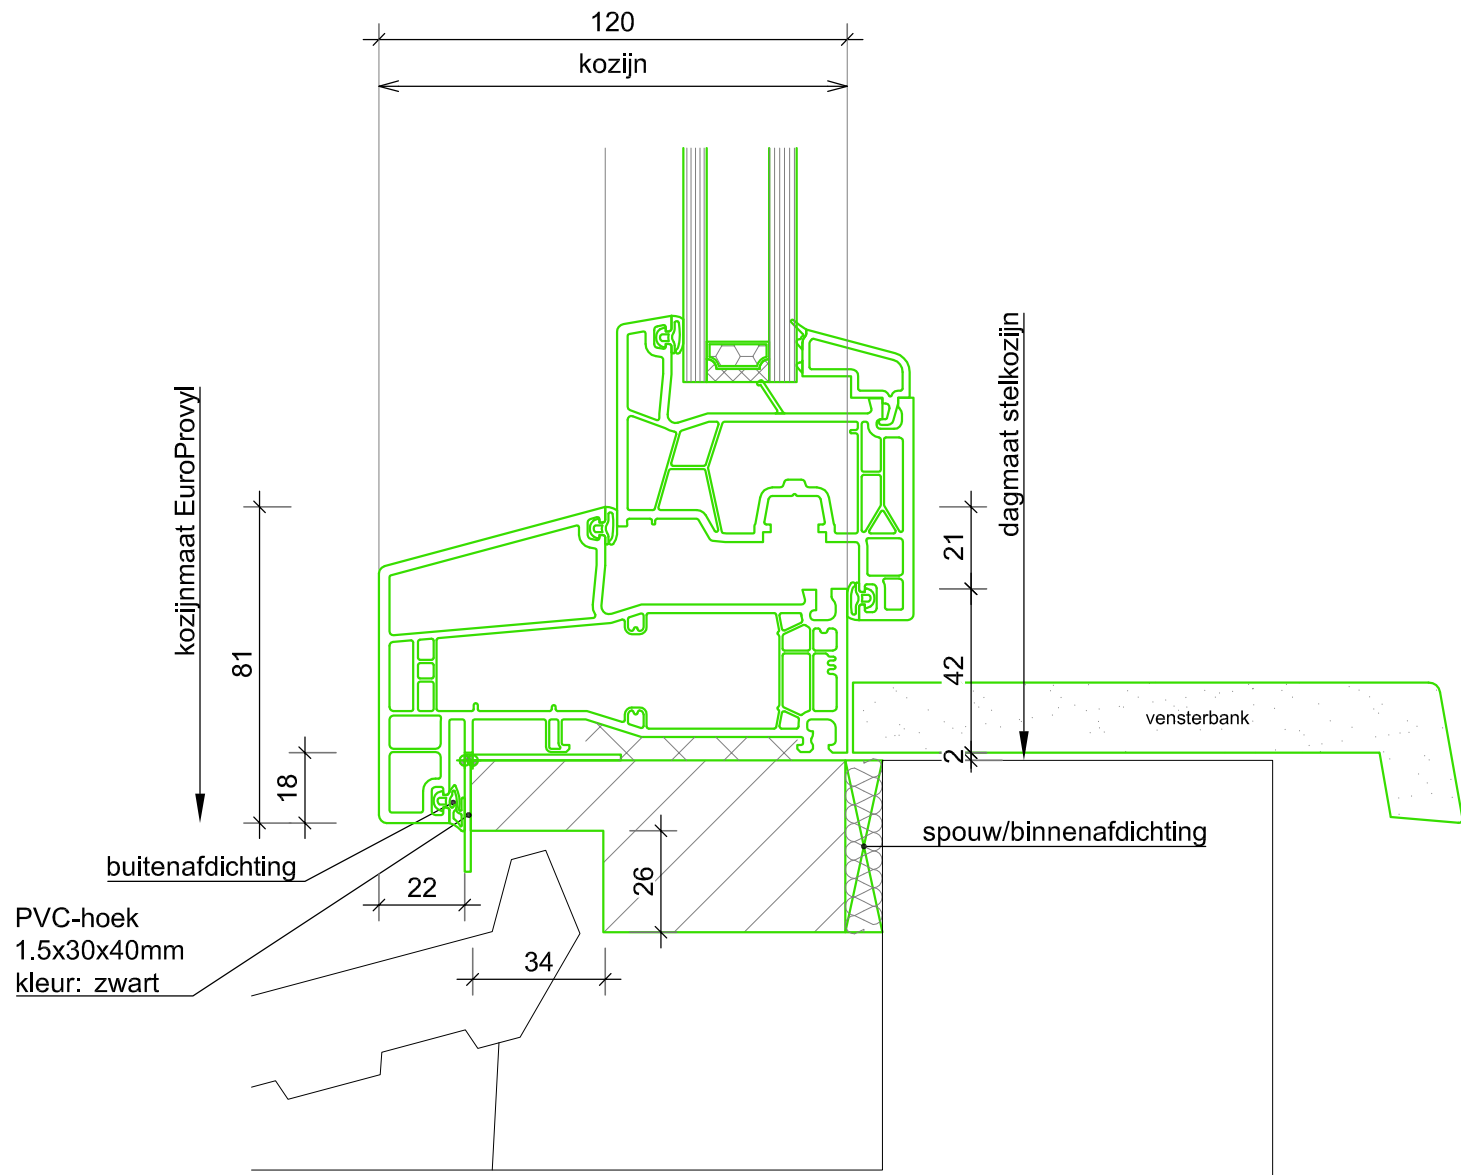

Ter Info

  EUROPROVYL KUNSTSTOF KOZIJNEN	2 Vestaweg 1 8938 AV Leeuwarden ☎ 058-2059999 ✉ info@europrovy.nl 🌐 www.europrovy.nl	OPDRACHTGEVER EuroProvy OBJECT Cube 76 ONDERWERP Standaard Details	Get.: ESp Datum: Schaal: 1:2 A4	Gew.: Gew.: Gew.:	Tek. nr. D03A
	RENOVATIE		Gew.:		
			Gew.: