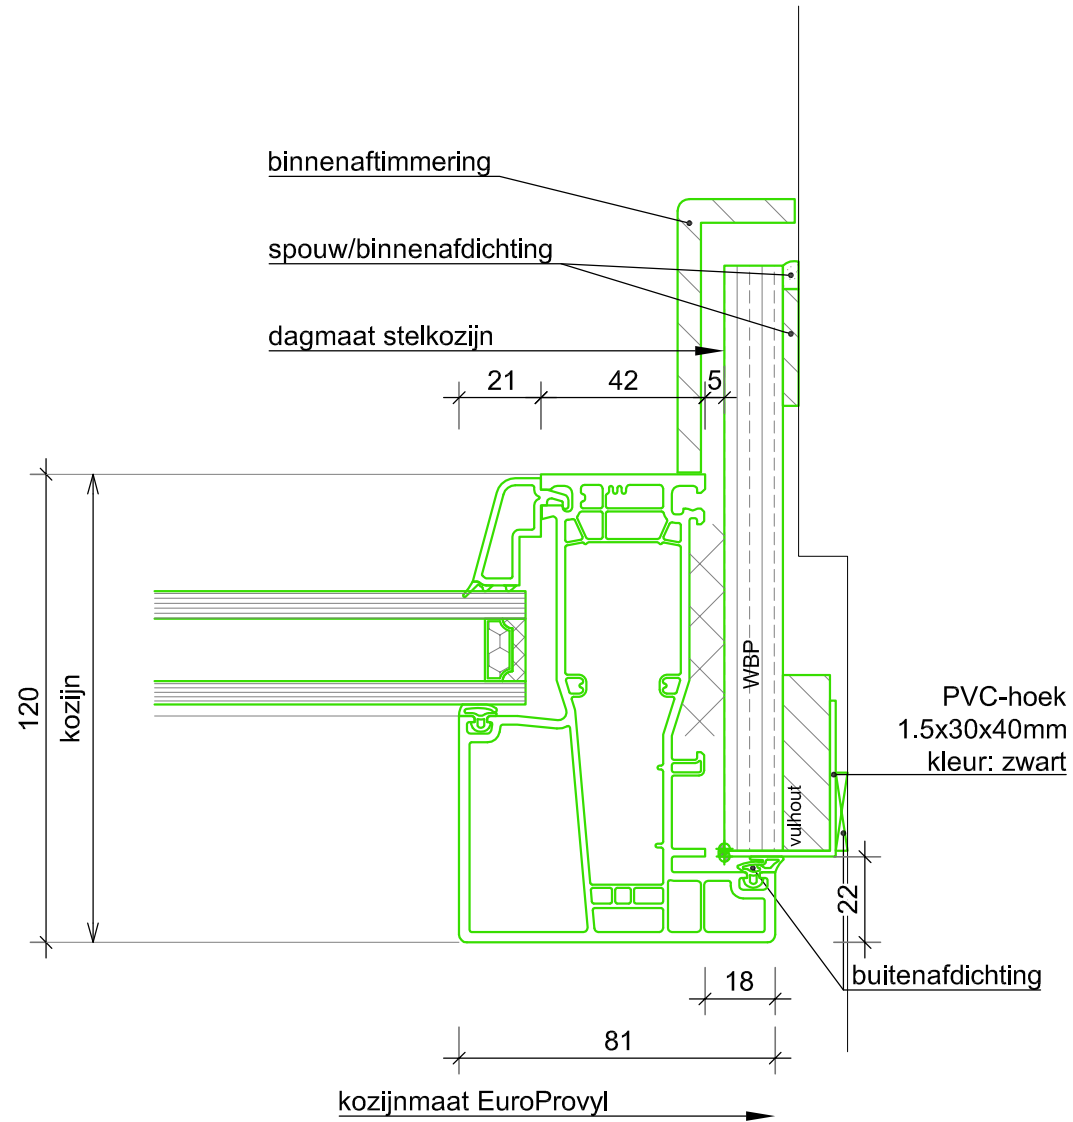

Get.: Esp	Gew.:
Datum:	Gew.:
Schaal: 1:25 A4	Gew.:

Tek. nr. CLK
Cube 76

Ter Info

 <p> EUROPROVYLL <small>KUNSTSTOF KOZIJNEN</small> </p>	<p> 2 Vestaweg 1 8938 AV Leeuwarden ☎ 058-2059999 ✉ info@europrovyll.nl 🌐 www.europrovyll.nl </p>	OPDRACHTGEVER EuroProvyll	Get.: Esp	Gew.:	Tek. nr.
		OBJECT Cube 76	Datum:	Gew.:	
		ONDERWERP Standaard Details	Schaat: 1:2 A4	Gew.:	
RENOVATIE					D01