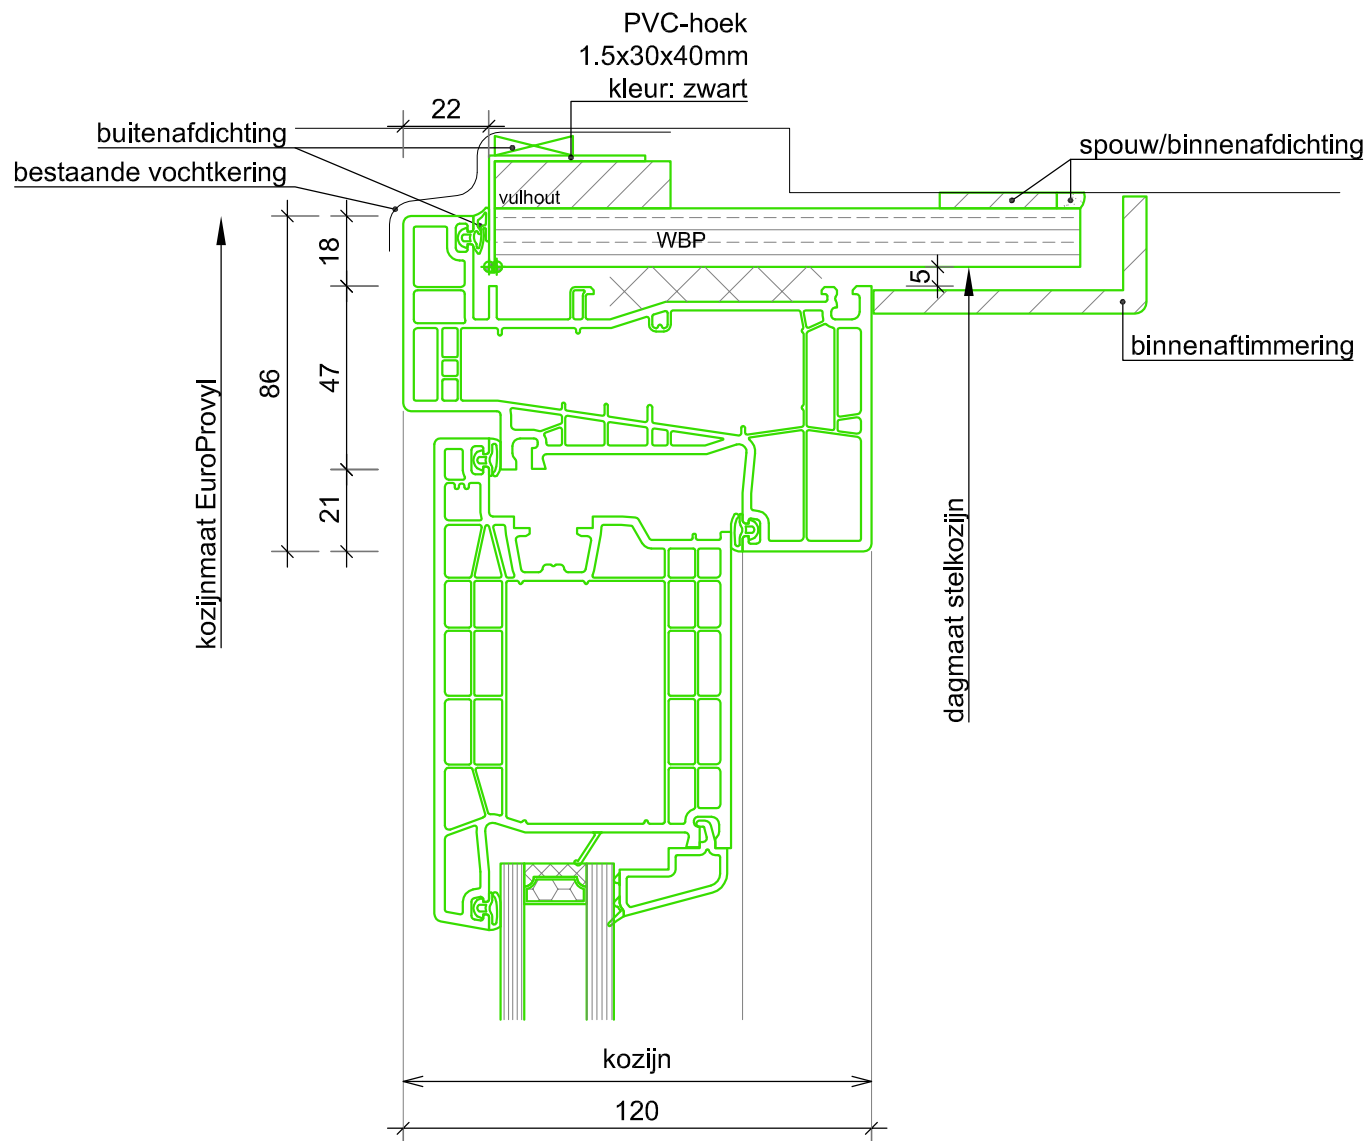

Ter Info

EUROPROVYL KUNSTSTOF KOZIJNEN	2 Vestaweg 1 8938 AV Leeuwarden ☎ 058-2059999 ✉ info@europrovyL.nl 🌐 www.europrovyL.nl	OPDRACHTGEVER EuroProvyL	Get.: Esp	Gew.:	Tek. nr. D02C
		OBJECT Cube 76	Datum:	Gew.:	
		ONDERWERP Standaard Details	Schaat: 1:2 A4	Gew.:	
RENOVATIE