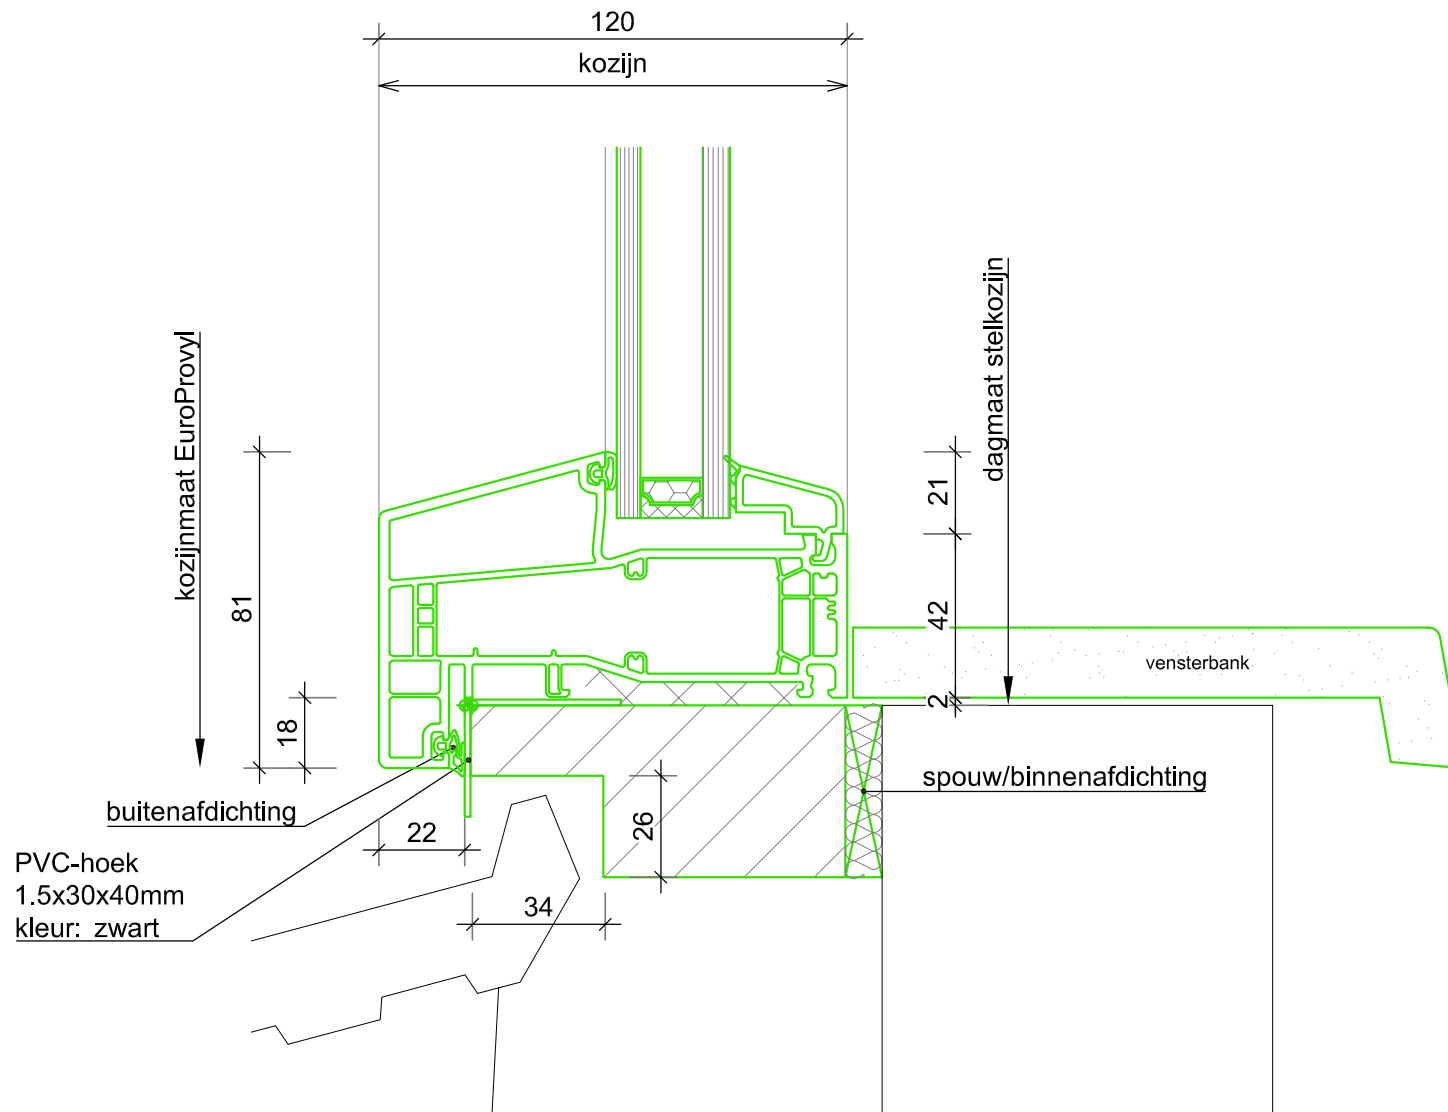

Ter Info

  EUROPROVYL KUNSTSTOF KOZIJNEN	2 Vestaweg 1 8938 AV Leeuwarden ☎ 058-2059999 ✉ info@europrovy.nl 🌐 www.europrovy.nl	OPDRACHTGEVER EuroProvy	Get.: ESp	Gew.:	Tek. nr. D03
		OBJECT Cube 76	Datum:	Gew.:	
		ONDERWERP Standaard Details	Schaal: 1:2 A4	Gew.:	
RENOVATIE