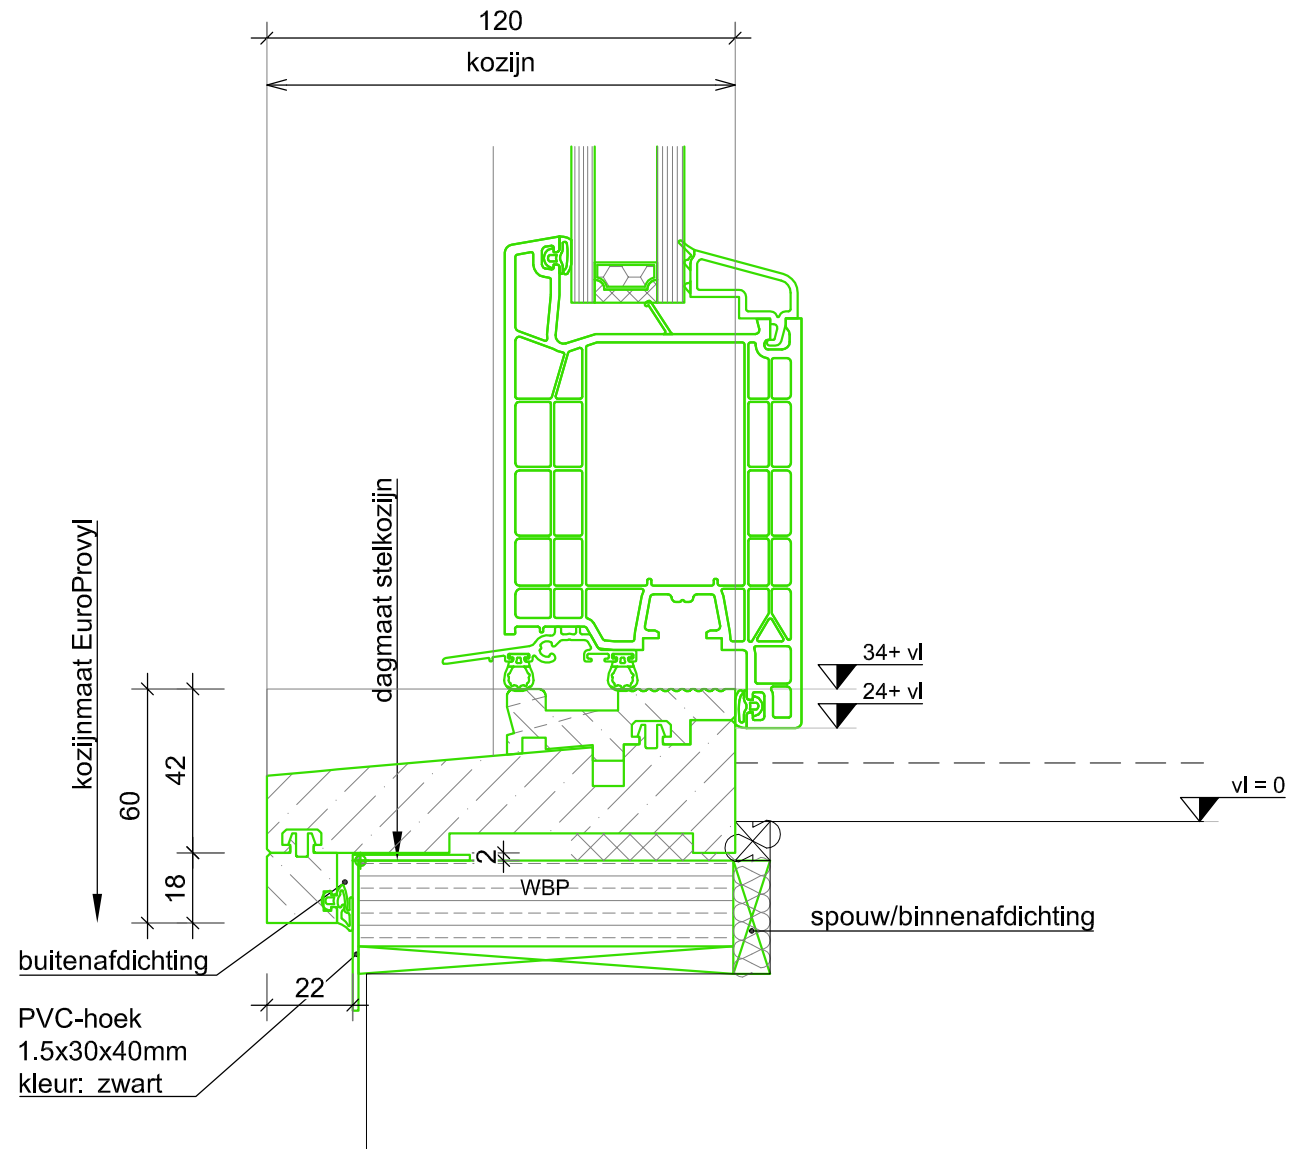

Ter Info

EUROPROVYL KUNSTSTOF KOZIJNEN	2 Vestaweg 1 8938 AV Leeuwarden ☎ 058-2059999 ✉ info@europrovyL.nl 🌐 www.europrovyL.nl	OPDRACHTGEVER EuroProvyL	Get.: Esp	Gew.:	Tek. nr. D04
		OBJECT Cube 76	Datum:	Gew.:	
		ONDERWERP Standaard Details	Schaal: 1:2 A4	Gew.:	
RENOVATIE