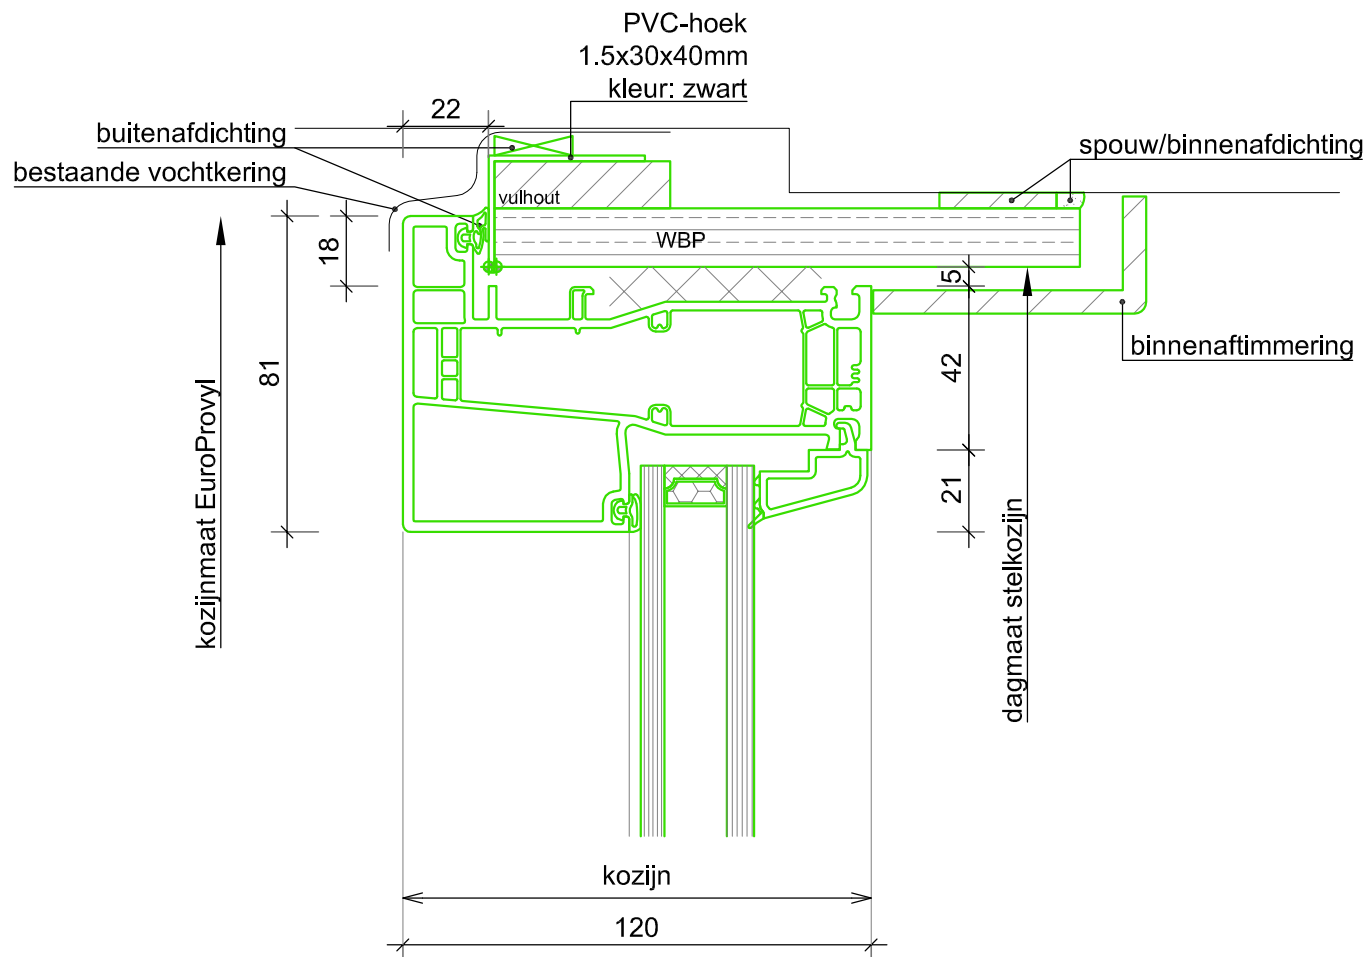

Ter Info

EUROPROVYL KUNSTSTOF KOZIJNEN	2 Vestaweg 1 8938 AV Leeuwarden ☎ 058-2059999 ✉ info@europrovyL.nl 🌐 www.europrovyL.nl	OPDRACHTGEVER EuroProvyL OBJECT Cube 76 ONDERWERP Standaard Details	Get.: Esp Datum: Schaal: 1:2 A4	Gew.: Gew.: Gew.:	Tek. nr. D02	
	RENOVATIE