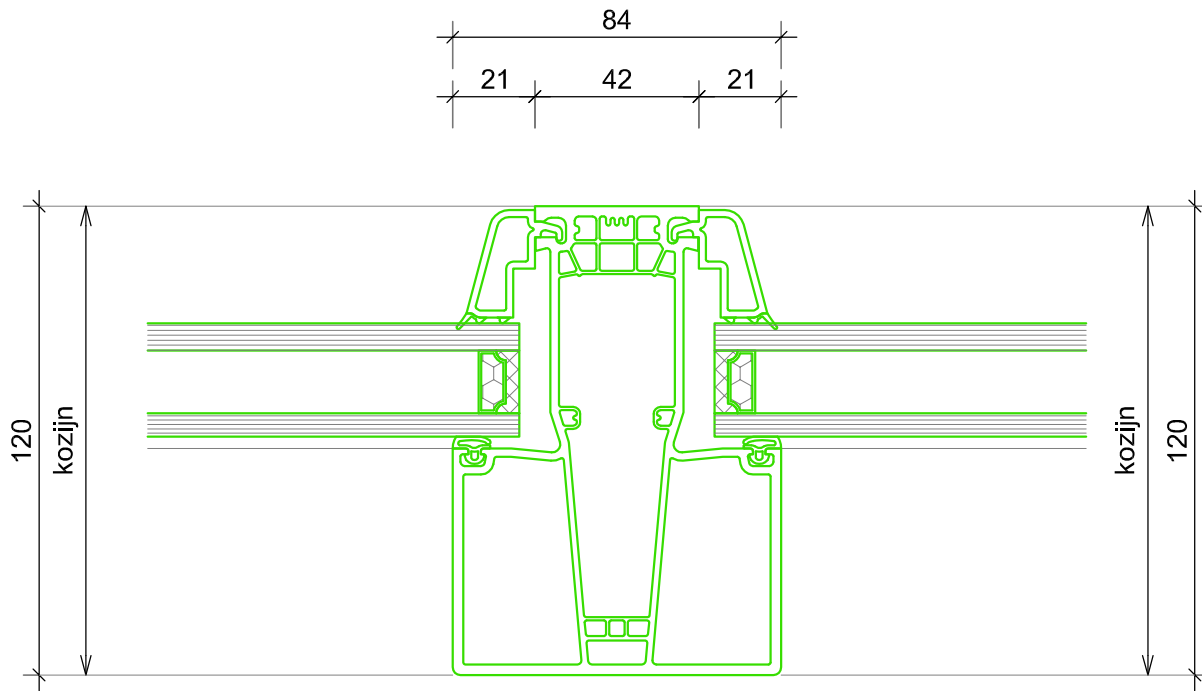

Ter Info

  EUROPROVYL KUNSTSTOF KOZIJNEN	Vestaweg 1 8938 AV Leeuwarden 058-2059999 info@europrovy.nl www.europrovy.nl	OPDRACHTGEVER EuroProvyL	Get.: ESp	Gew.:	Tek. nr. D05
		OBJECT Cube 76	Datum:	Gew.:	
		ONDERWERP Standaard Details	Schaal: 1:2 A4	Gew.:	
		RENOVATIE