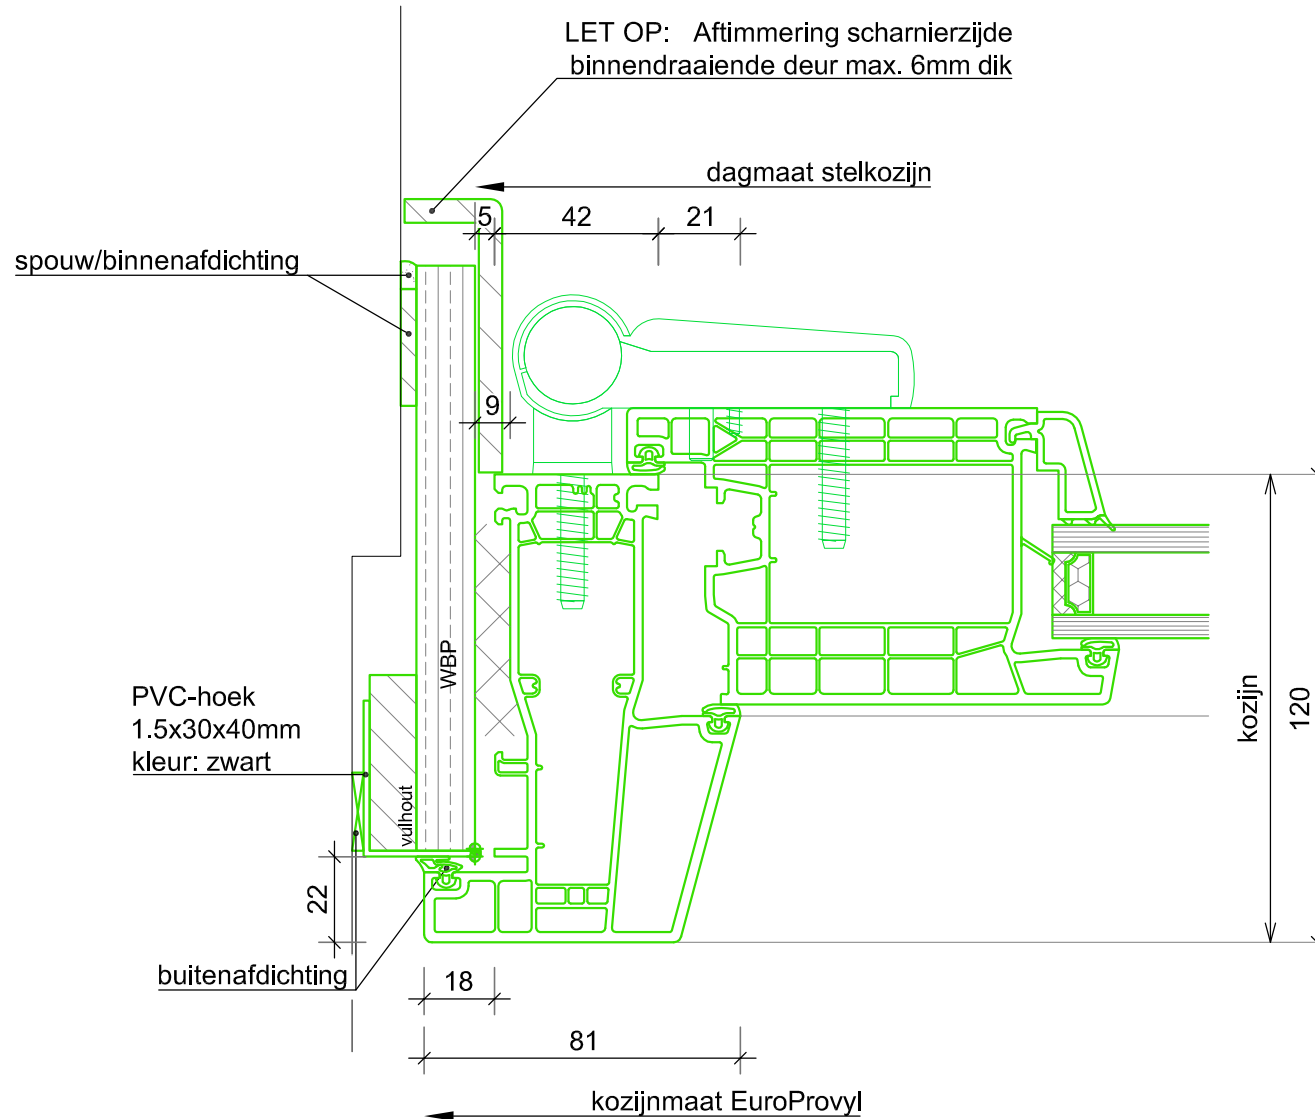

Ter Info

EUROPROVYLL KUNSTSTOF KOZIJNEN	📍 Vestaweg 1 8938 AV Leeuwarden ☎ 058-2059999 ✉ info@europrovyll.nl 🌐 www.europrovyll.nl	OPDRACHTGEVER EuroProvyll	Get.: Esp	Gew.:	Tek. nr.
		OBJECT K-Vision 76	Datum:	Gew.:	
		ONDERWERP Standaard Details	Schaat: 1:2 A4	Gew.:	D01B
		RENOVATIE