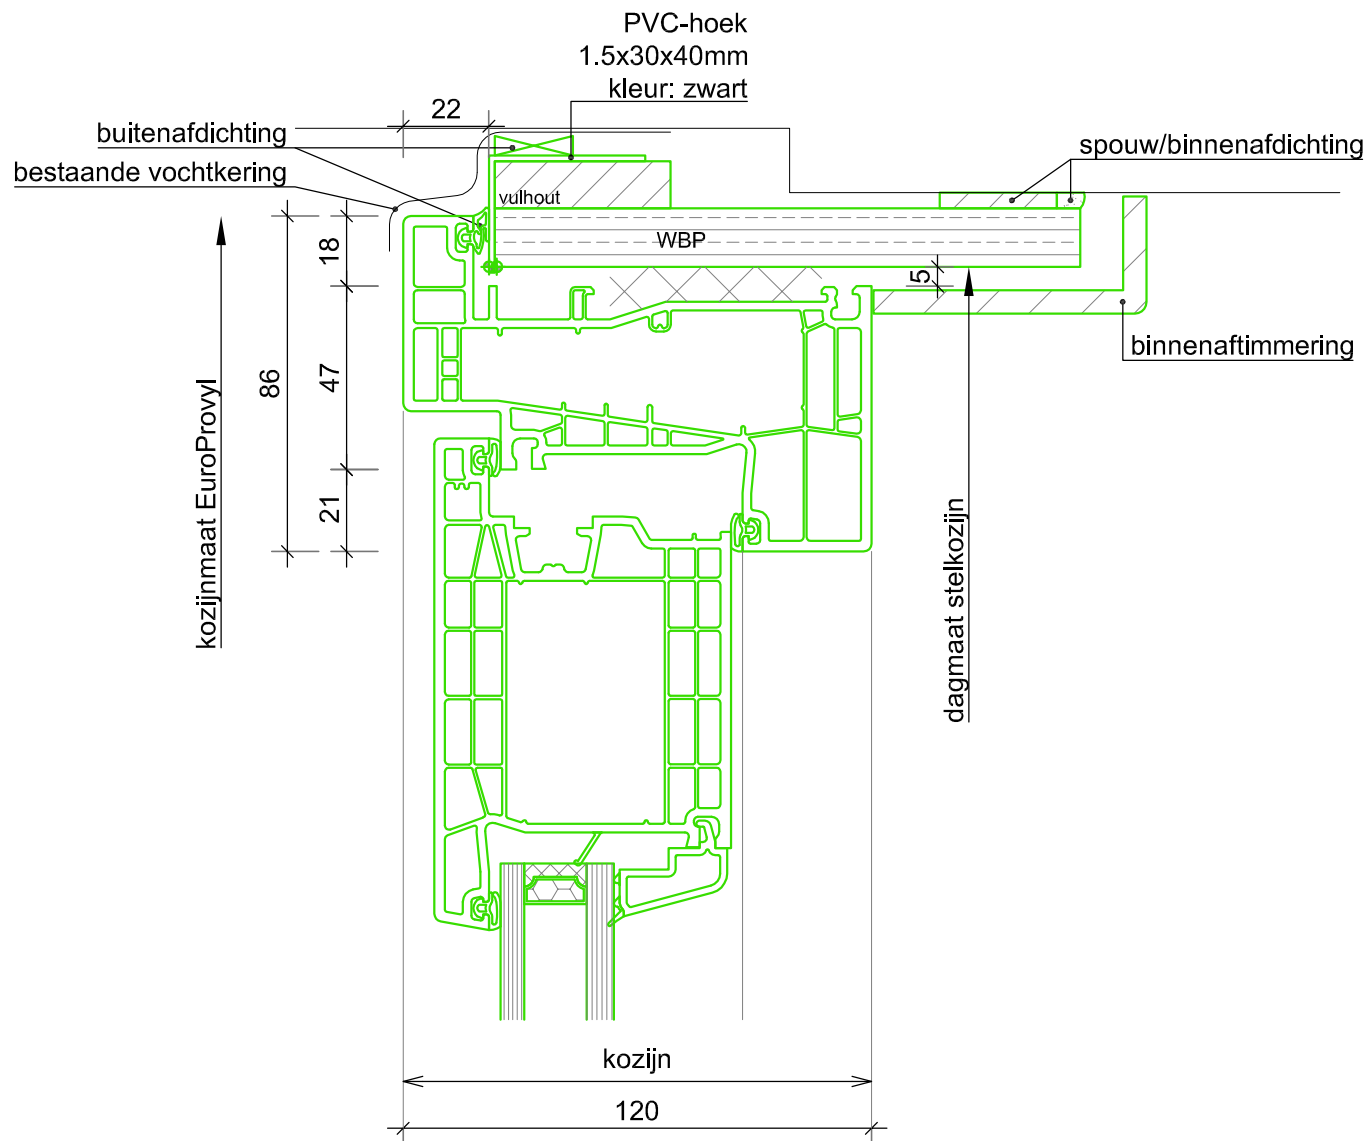

Ter Info

EUROPROVYL KUNSTSTOF KOZIJNEN	2 Vestaweg 1 8938 AV Leeuwarden ☎ 058-2059999 ✉ info@europrovyL.nl 🌐 www.europrovyL.nl	OPDRACHTGEVER EuroProvyL	Get.: Esp	Gew.:	Tek. nr. D02C
		OBJECT K-Vision 76	Datum:	Gew.:	
		ONDERWERP Standaard Details	Schaat: 1:2 A4	Gew.:	
RENOVATIE