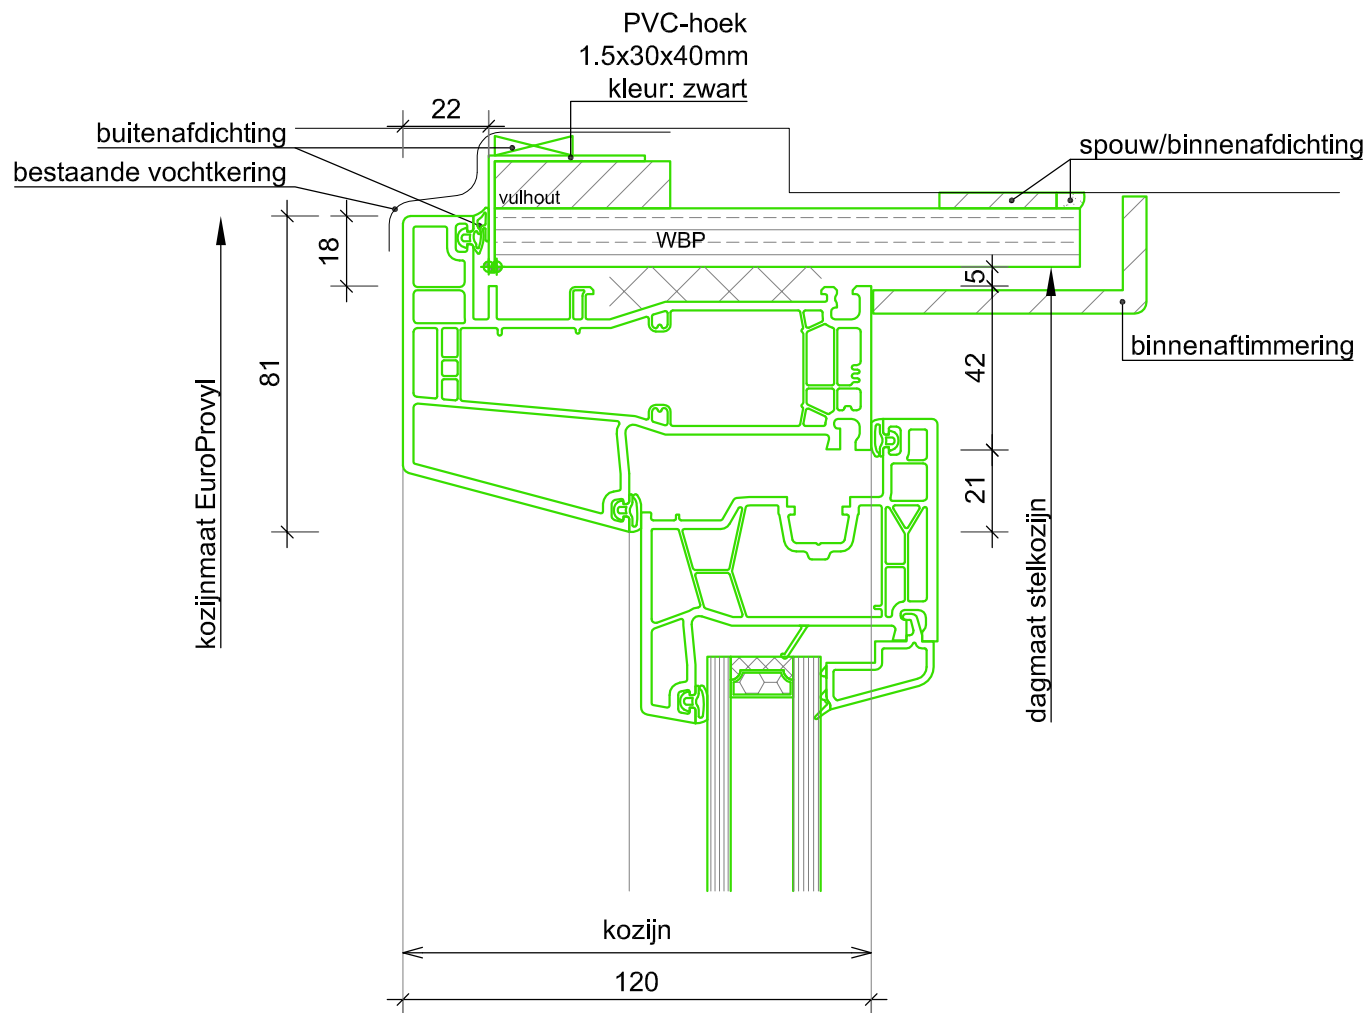

Ter Info

  EUROPROVYL KUNSTSTOF KOZIJNEN	Vestaweg 1 8938 AV Leeuwarden 058-2059999 info@europrovy.nl www.europrovy.nl	OPDRACHTGEVER EuroProvy	Get.: Esp	Gew.:	Tek. nr. D02A
		OBJECT K-Vision 76	Datum:	Gew.:	
		ONDERWERP Standaard Details	Schaal: 1:2 A4	Gew.:	
RENOVATIE