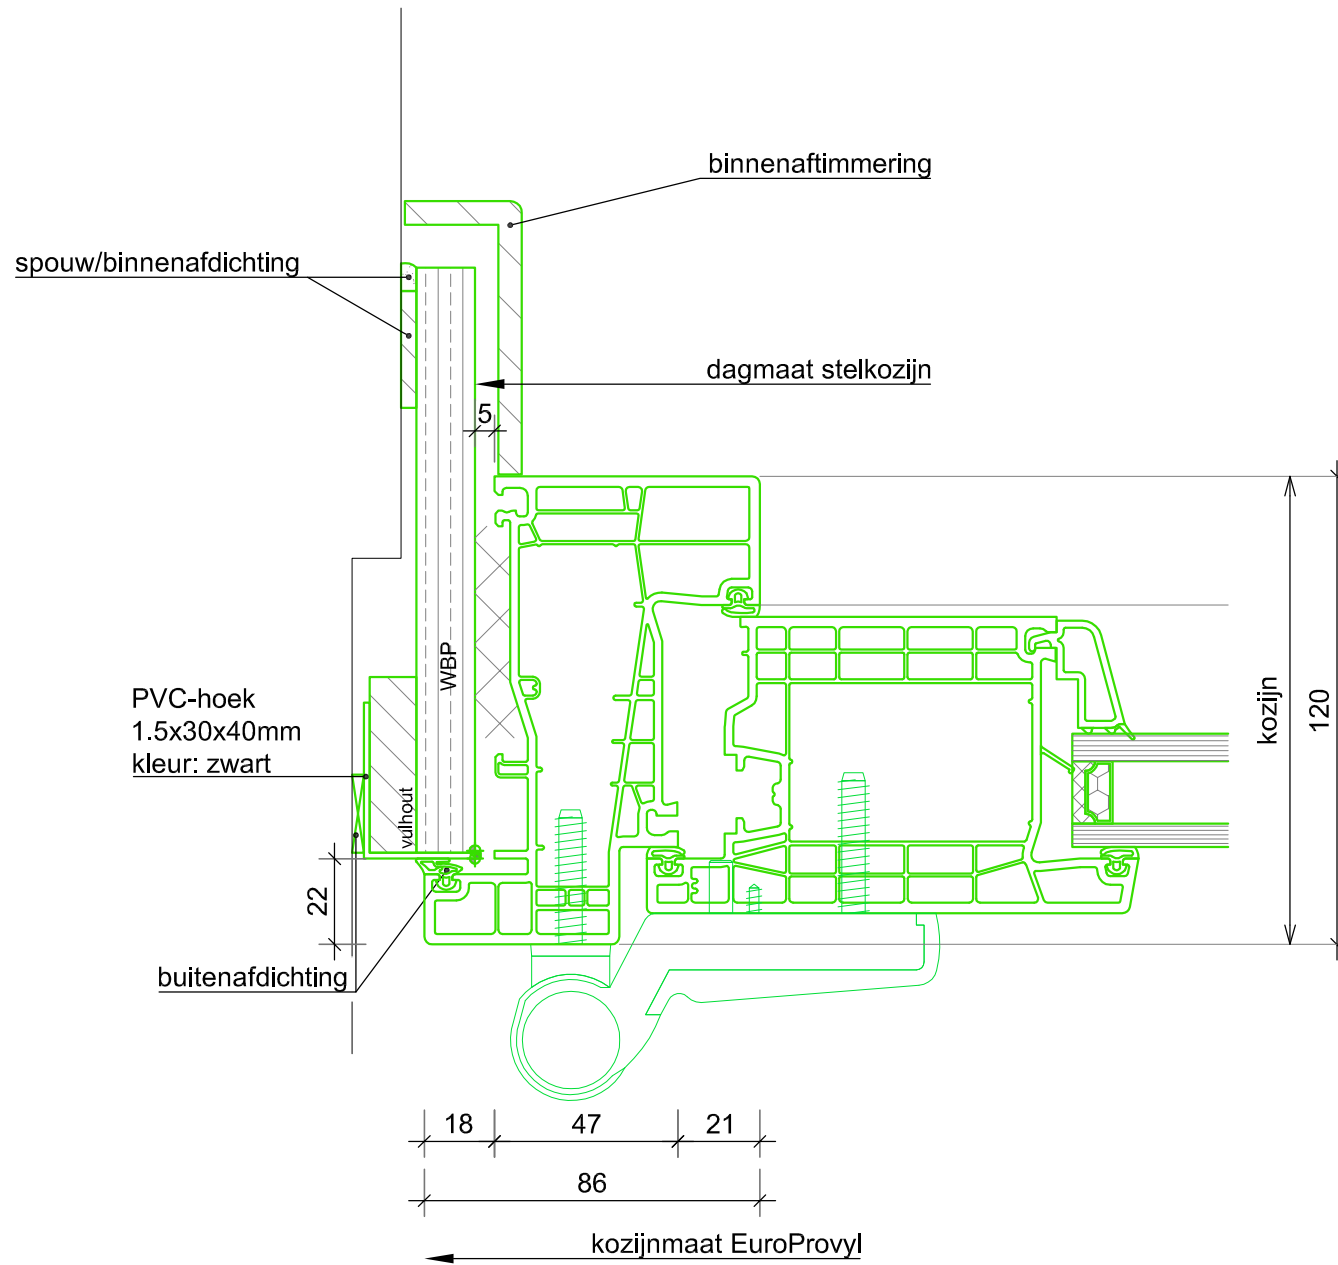

Ter Info

EUROPROVYLL KUNSTSTOF KOZIJNEN	2 Vestaweg 1 8938 AV Leeuwarden 058-2059999 info@europrovyll.nl www.europrovyll.nl	OPDRACHTGEVER EuroProvyll	Get.: Esp	Gew.:	Tek. nr. D01C
		OBJECT K-Vision 76	Datum:	Gew.:	
		ONDERWERP Standaard Details	Schaat: 1:2 A4	Gew.:	
RENOVATIE