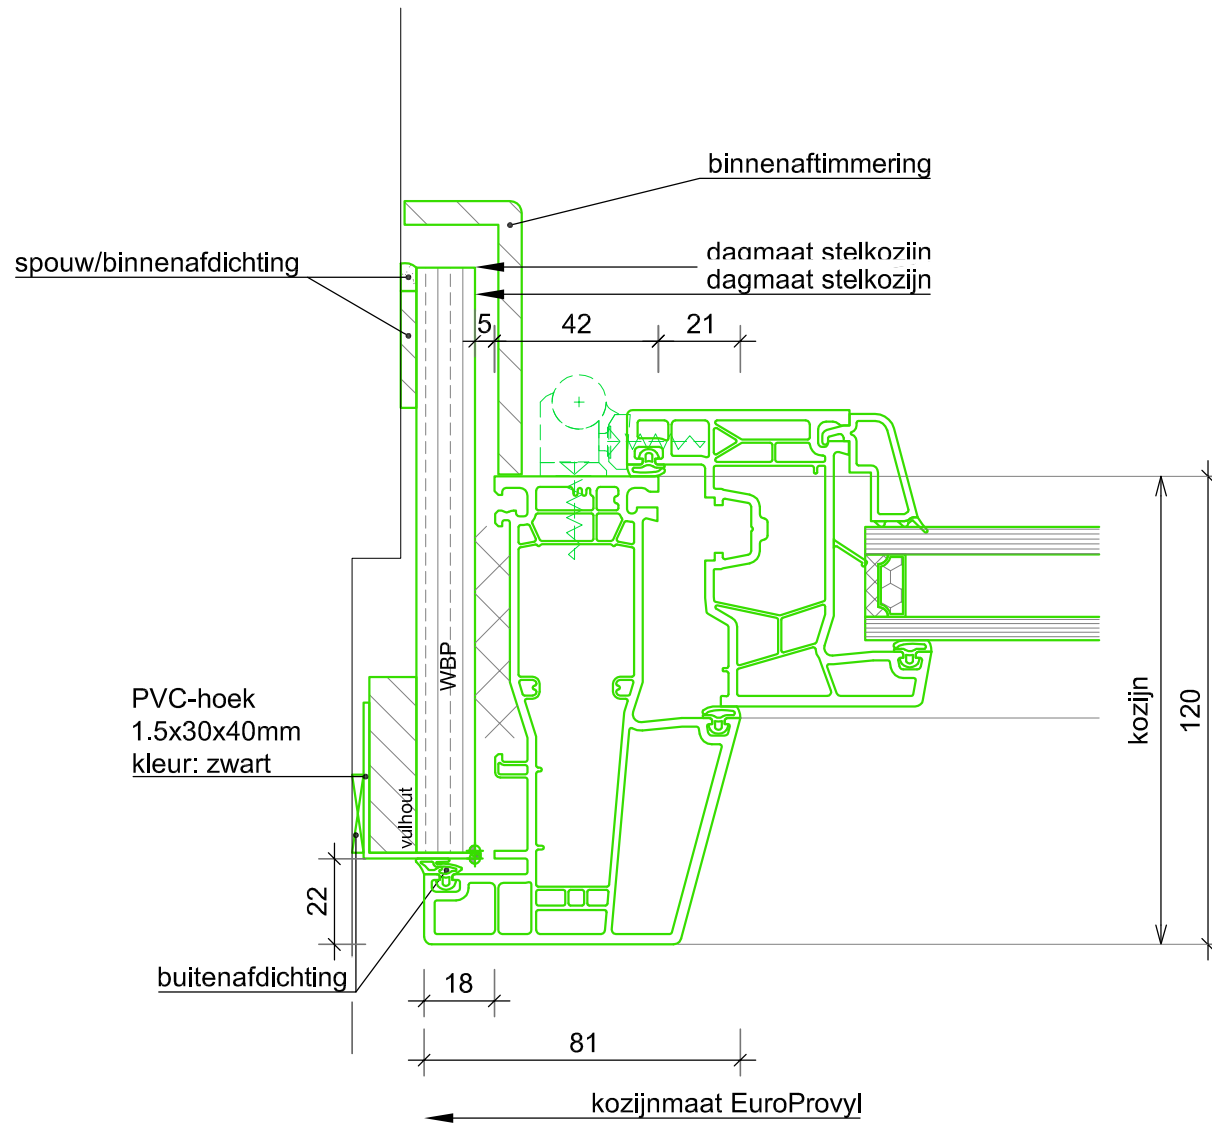

Get.: Esp	Gew.:
Datum:	Gew.:
Schaal: 1:25 A4	Gew.:

Tek. nr. CLK
K-Vision 76

Ter Info

 <p> EUROPROVYLL <small>KUNSTSTOF KOZIJNEN</small> </p>	<p> 2 Vestaweg 1 8938 AV Leeuwarden ☎ 058-2059999 ✉ info@europrovyll.nl 🌐 www.europrovyll.nl </p>	OPDRACHTGEVER EuroProvyll	Get.: ESp	Gew.:	Tek. nr.
		OBJECT K-Vision 76	Datum:	Gew.:	
		ONDERWERP Standaard Details	Schaat: 1:2 A4	Gew.:	
RENOVATIE				D01	