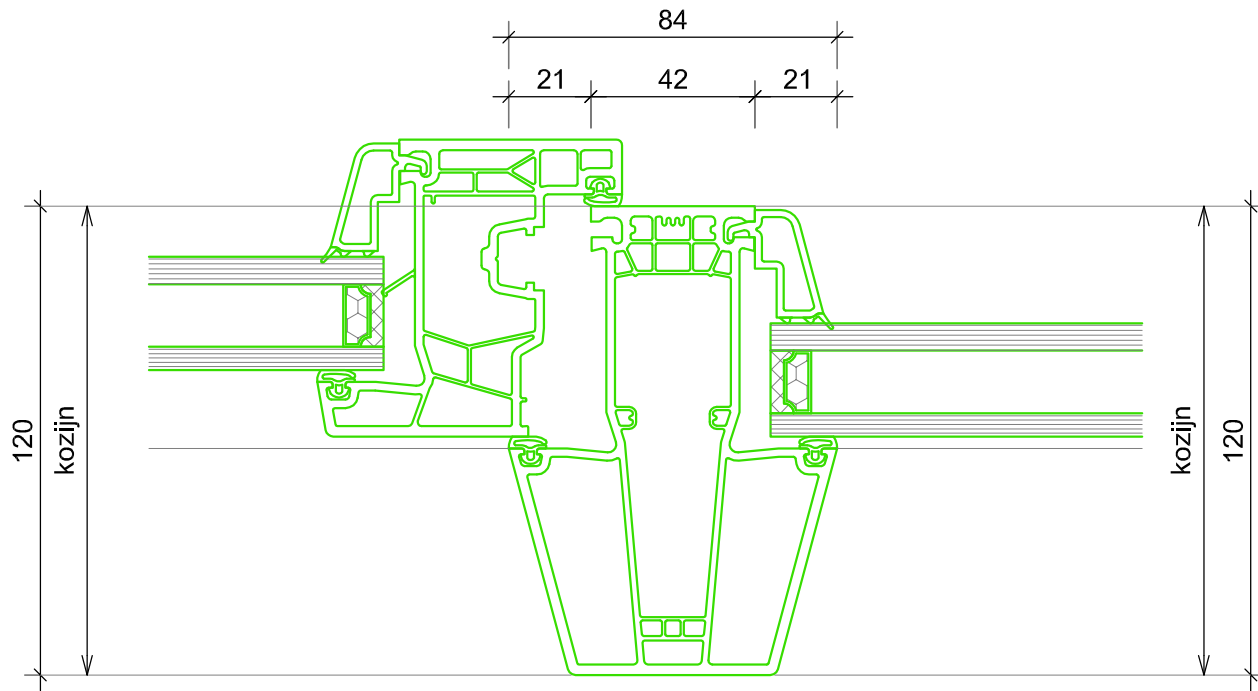

Ter Info

EUROPROVYL KUNSTSTOF KOZIJNEN	📍 Vestaweg 1 8938 AV Leeuwarden ☎ 058-2059999 ✉ info@europrovyL.nl 🌐 www.europrovyL.nl	OPDRACHTGEVER EuroProvyL	Get.: ESp	Gew.:	Tek. nr. D05
		OBJECT K-Vision 76	Datum:	Gew.:	
		ONDERWERP Standaard Details	Schaal: 1:2 A4	Gew.:	
RENOVATIE