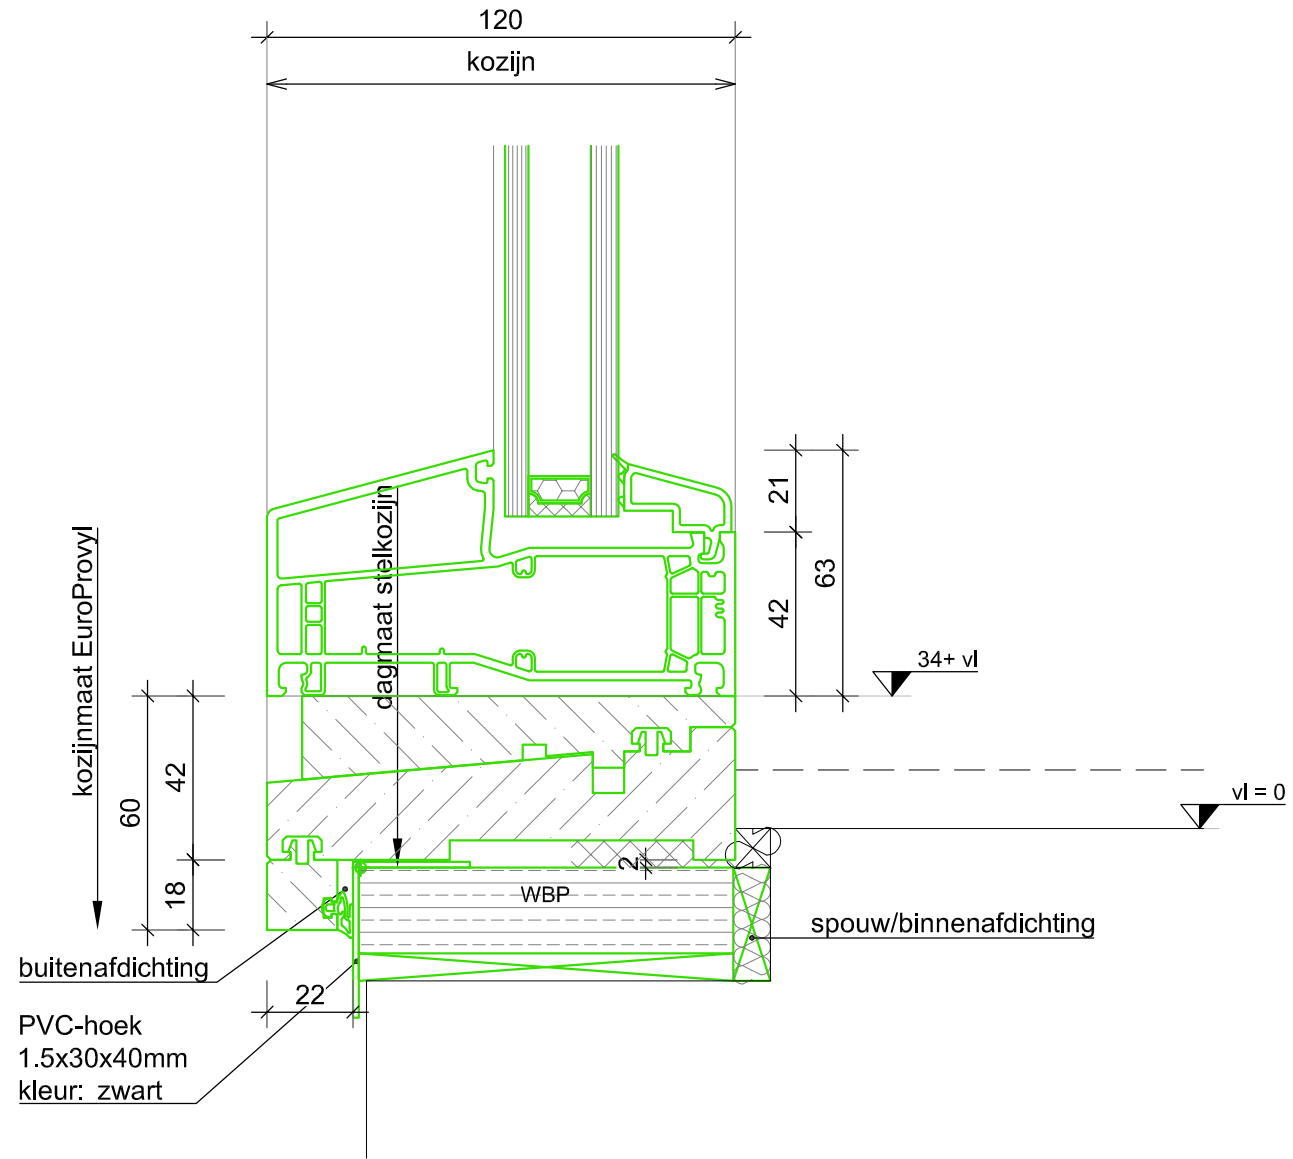

Ter Info

EUROPROVYL KUNSTSTOF KOZIJNEN	Vestaweg 1 8938 AV Leeuwarden 058-2059999 info@europrovyl.nl www.europrovyl.nl	OPDRACHTGEVER EuroProvyL	Get.: ESp	Gew.:	Tek. nr. D04B
		OBJECT K-Vision 76	Datum:	Gew.:	
		ONDERWERP Standaard Details	Schaal: 1:2 A4	Gew.:	
RENOVATIE