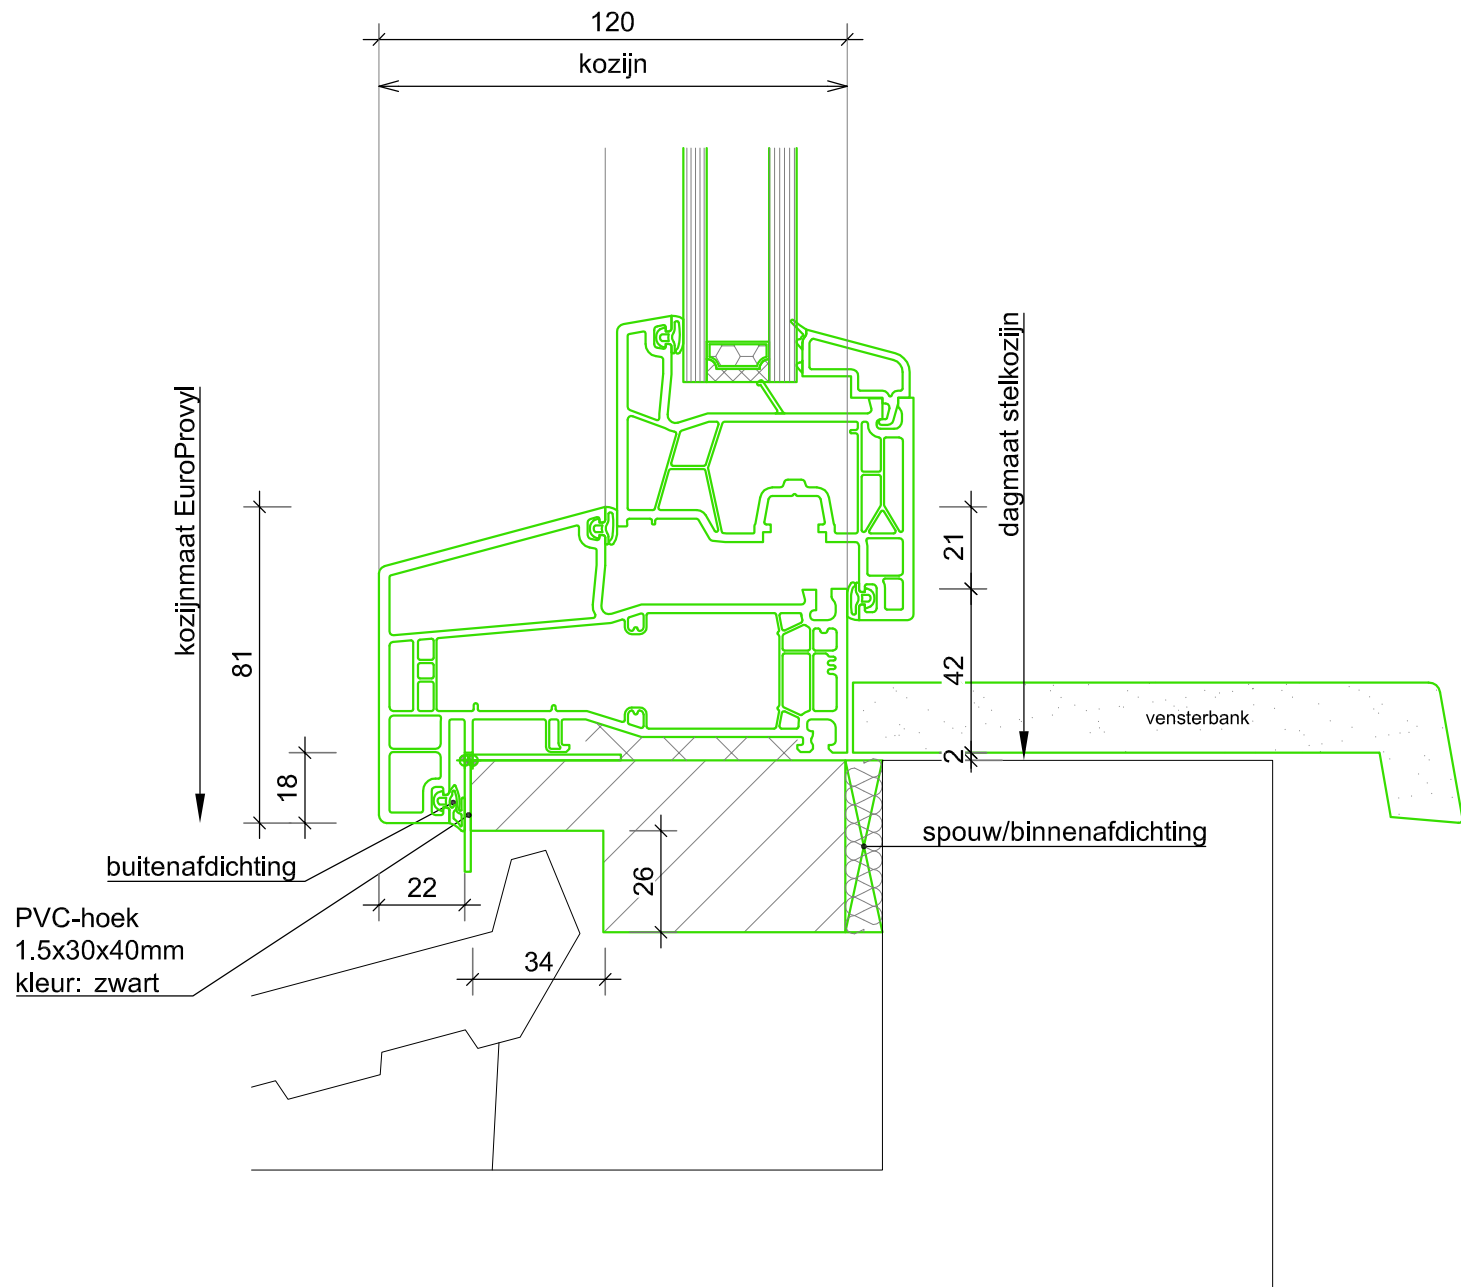

PVC-hoek
1.5x30x40mm
kleur: zwart

Ter Info

EUROPROVYL KUNSTSTOF KOZIJNEN	2 Vestaweg 1 8938 AV Leeuwarden 058-2059999 info@europrovy.nl www.europrovy.nl	OPDRACHTGEVER EuroProvy OBJECT K-Vision 76 ONDERWERP Standaard Details	Get.: Esp Datum: Schaal: 1:2 A4	Gew.: Gew.: Gew.:	Tek. nr. D03A
	RENOVATIE