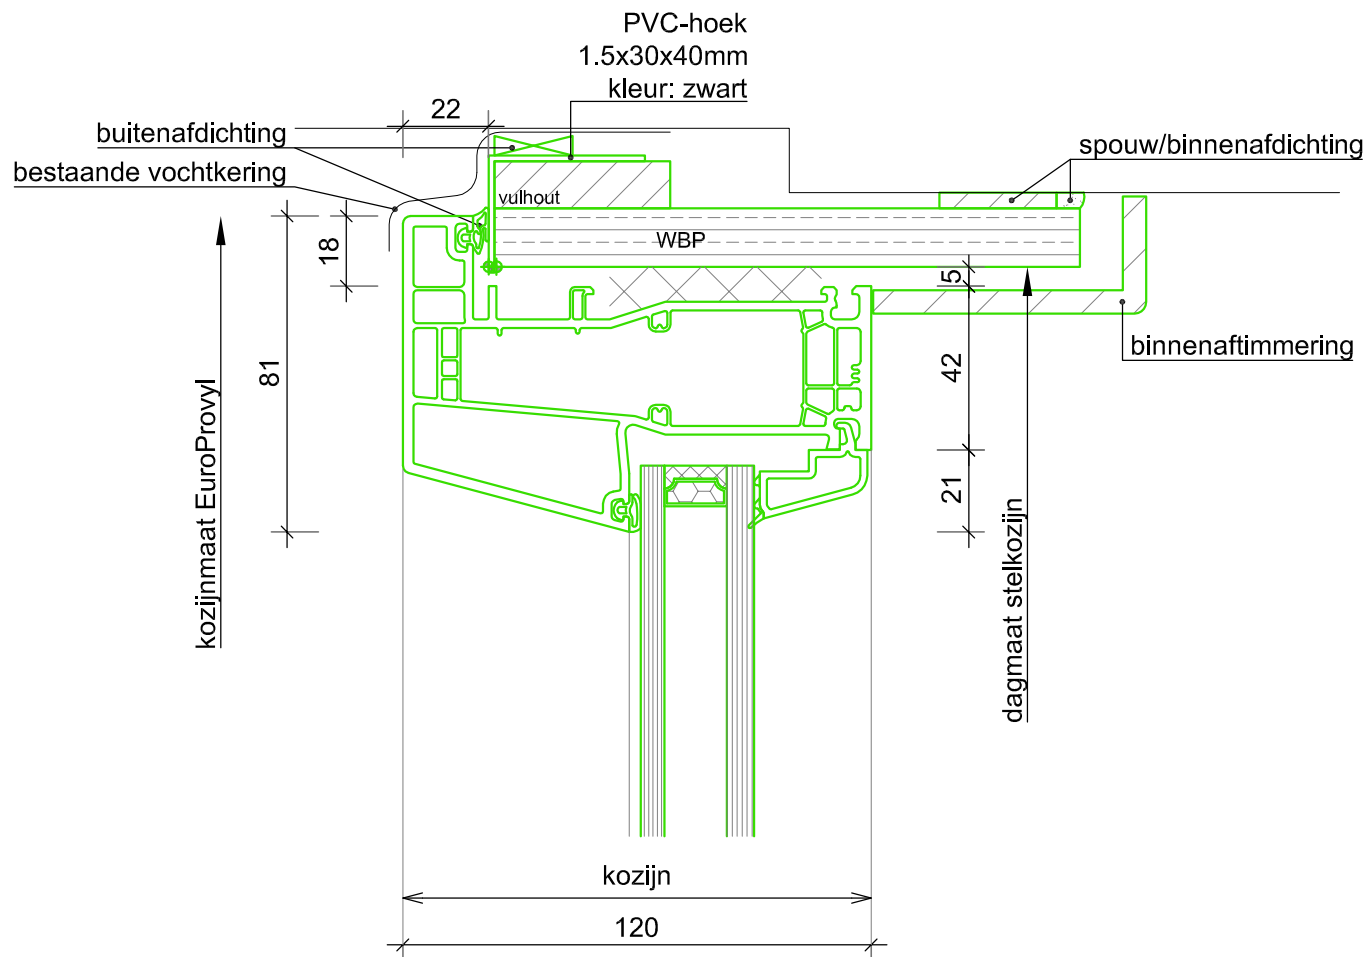

Ter Info

  EUROPROVYL KUNSTSTOF KOZIJNEN	Vestaweg 1 8938 AV Leeuwarden 058-2059999 info@europrovyL.nl www.europrovyL.nl	OPDRACHTGEVER EuroProvyL	Get.: Esp	Gew.:	Tek. nr. D02
		OBJECT K-Vision 76	Datum:	Gew.:	
		ONDERWERP Standaard Details	Schaal: 1:2 A4	Gew.:	
RENOVATIE