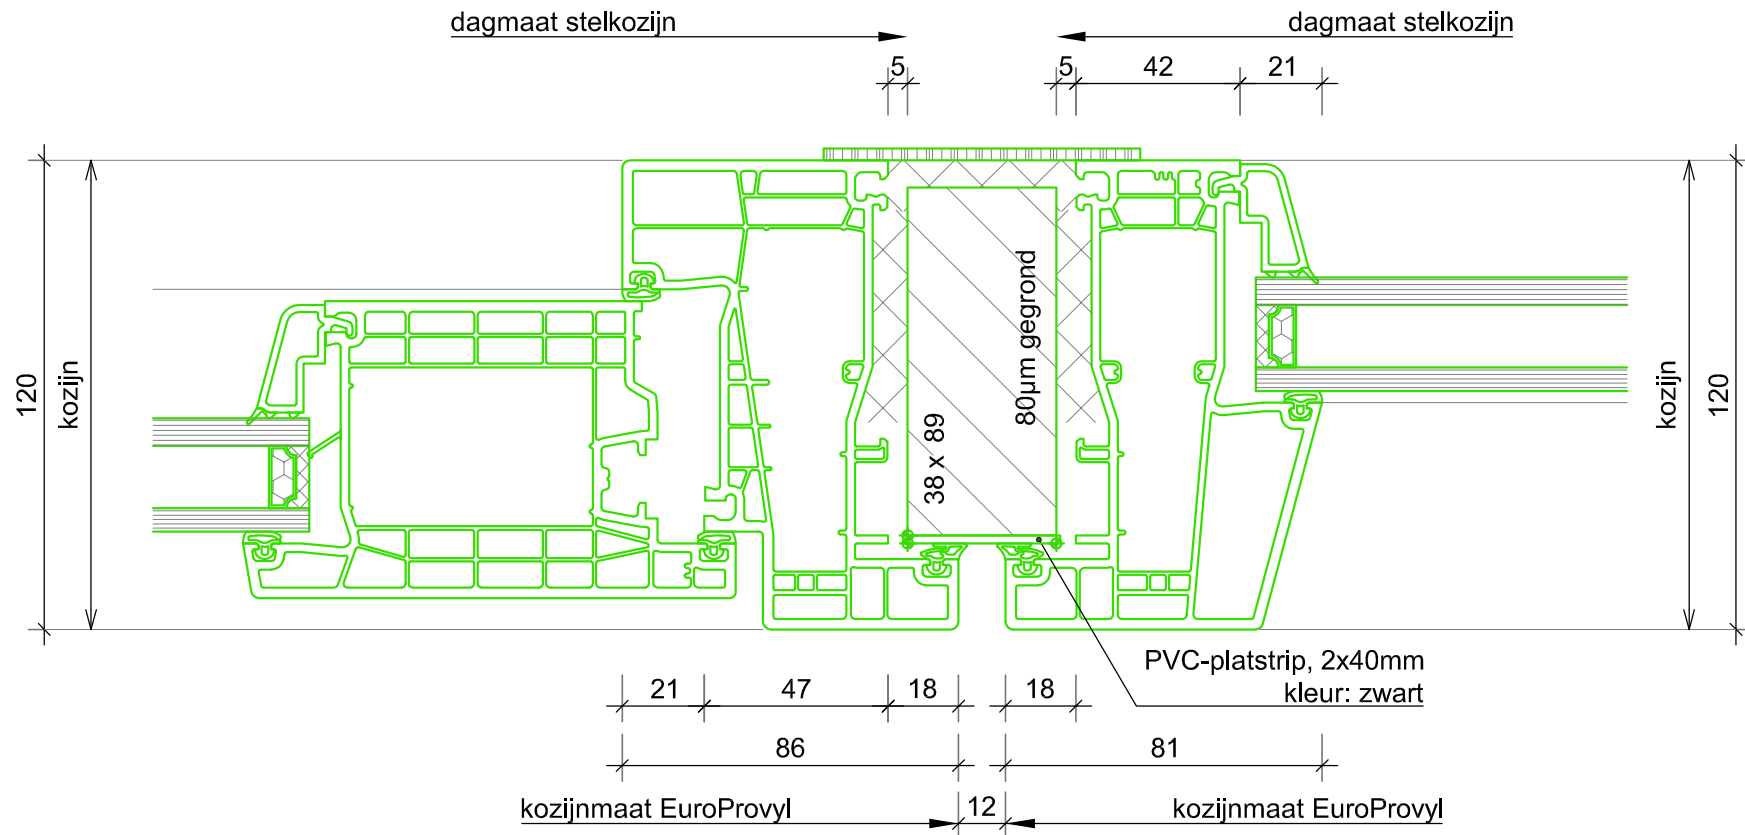

Ter Info

  EUROPROVYLL KUNSTSTOF KOZIJNEN	Vestaweg 1 8938 AV Leeuwarden 058-2059999 info@europrovyll.nl www.europrovyll.nl	OPDRACHTGEVER EuroProvyll	Get.: ESp	Gew.:	Tek. nr. D06
		OBJECT K-Vision 76	Datum:	Gew.:	
		ONDERWERP Standaard Details	Schaat: 1:2 A4	Gew.:	
RENOVATIE