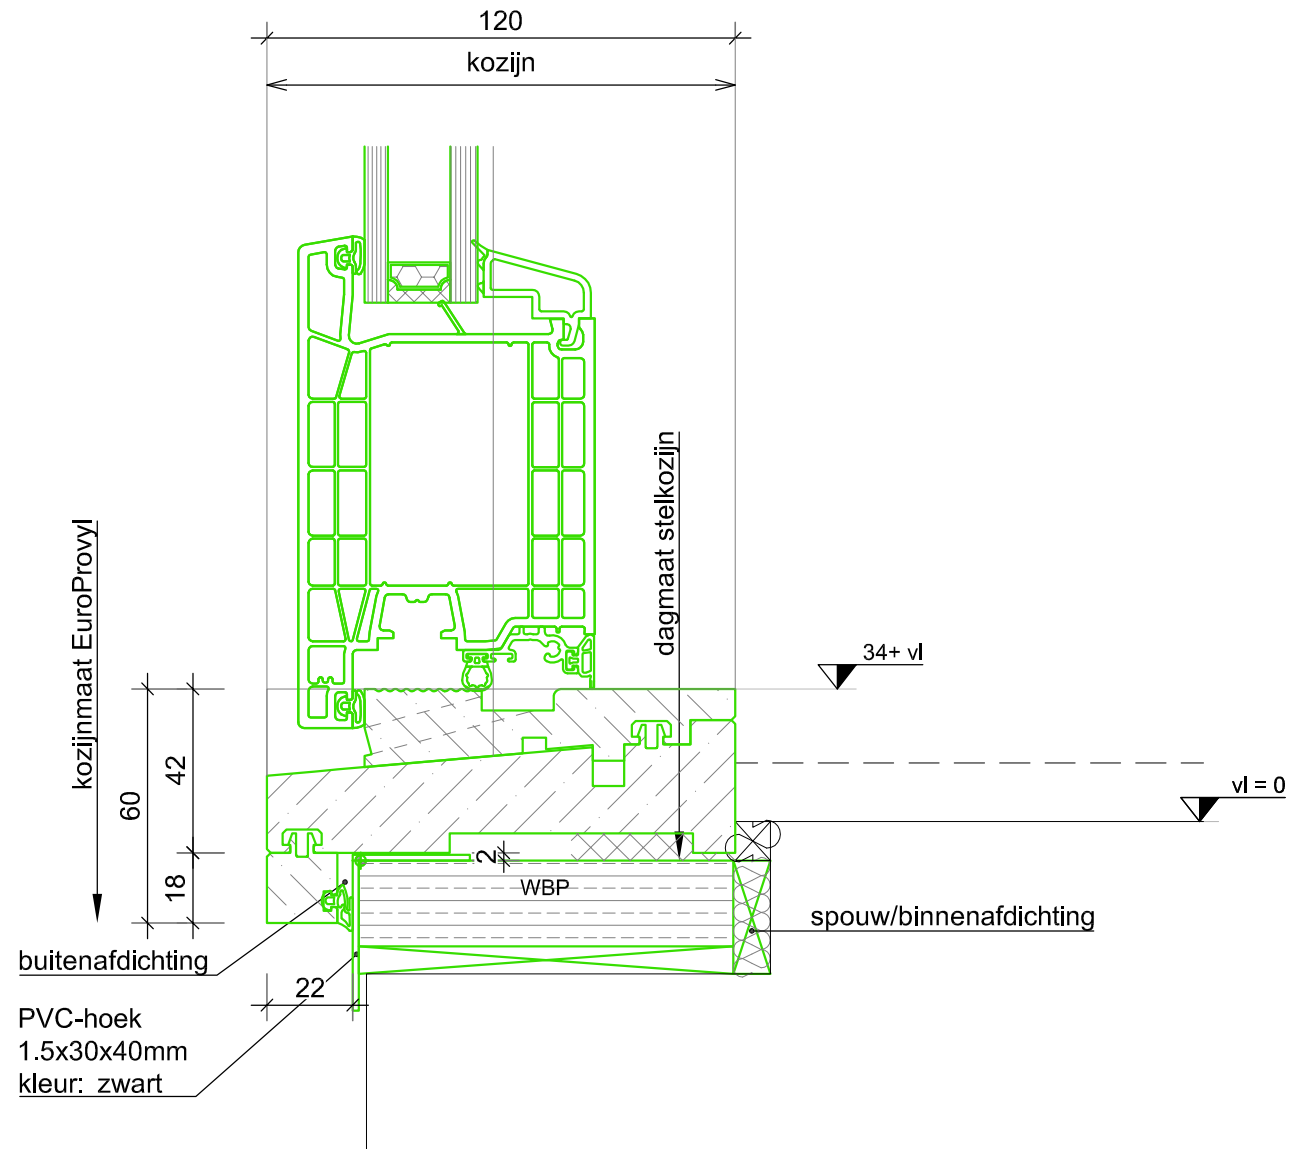

Ter Info

  EUROPROVYL KUNSTSTOF KOZIJNEN	Vestaweg 1 8938 AV Leeuwarden 058-2059999 info@europrovyI.nl www.europrovyI.nl	OPDRACHTGEVER EuroProvyI	Get.: ESp	Gew.:	Tek. nr. D04A
		OBJECT K-Vision 76	Datum:	Gew.:	
		ONDERWERP Standaard Details	Schaal: 1:2 A4	Gew.:	
RENOVATIE