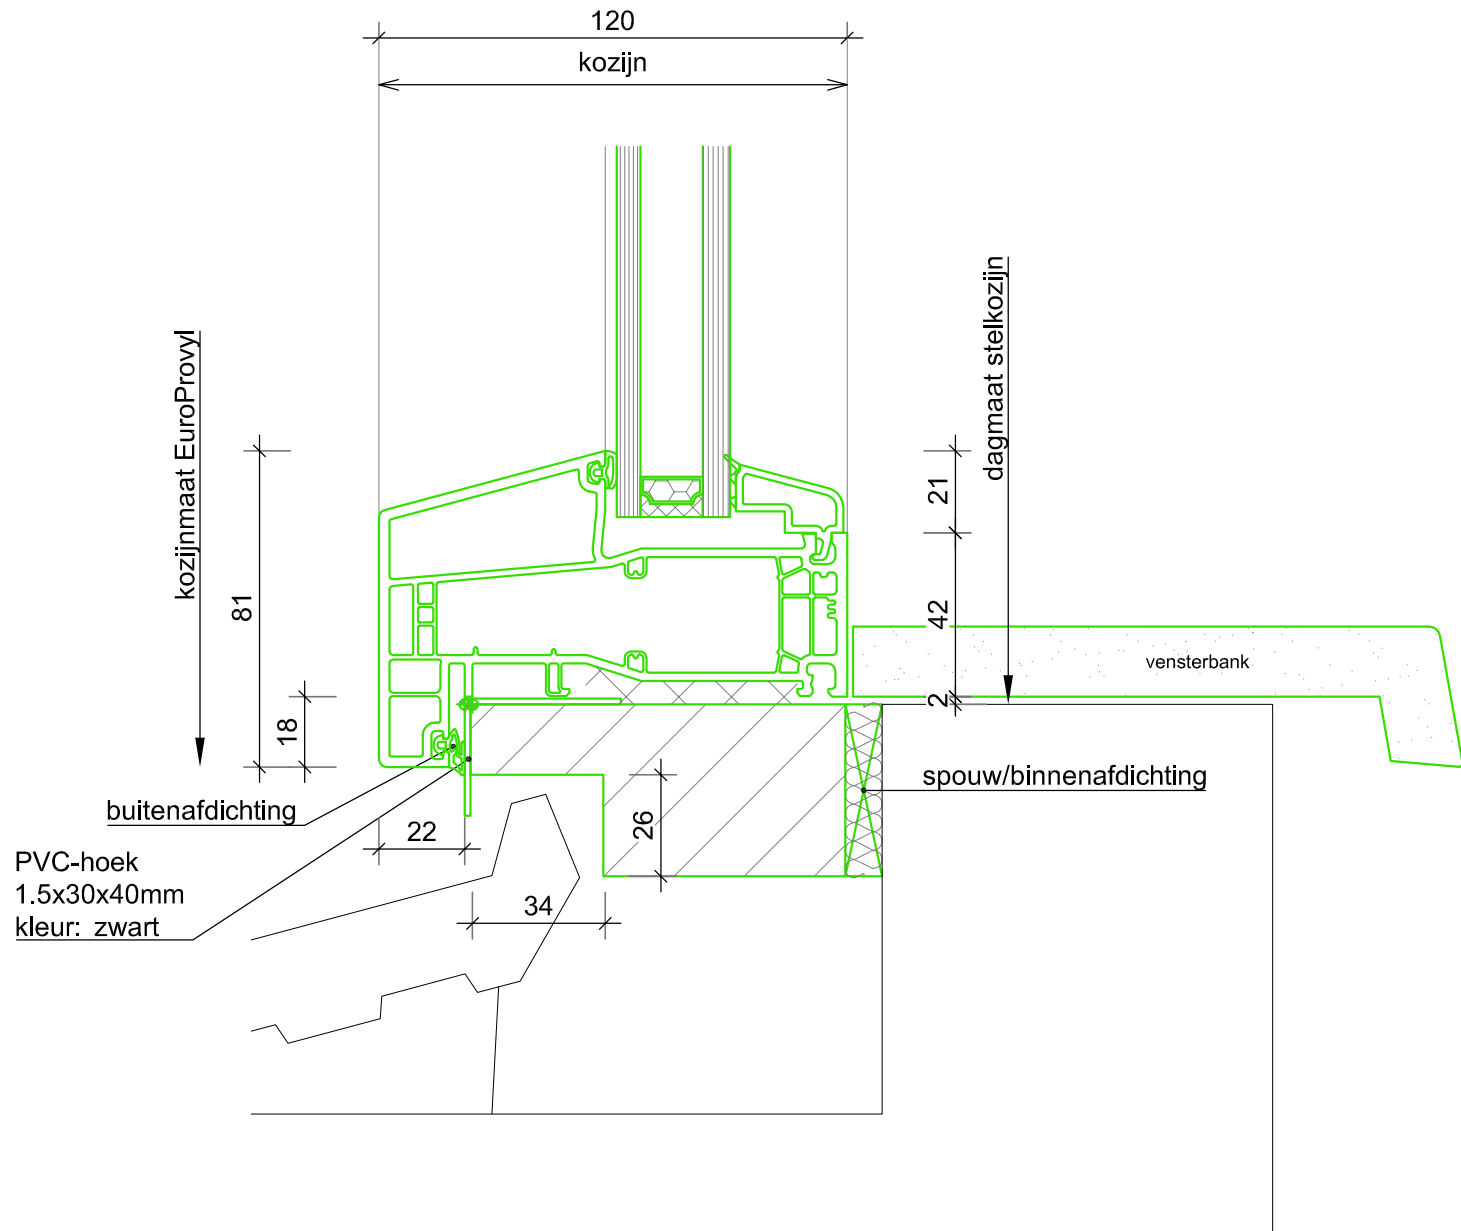

Ter Info

  EUROPROVYL KUNSTSTOF KOZIJNEN	2 Vestaweg 1 8938 AV Leeuwarden ☎ 058-2059999 ✉ info@europrovy.nl 🌐 www.europrovy.nl	OPDRACHTGEVER EuroProvy	Get.: ESp	Gew.:	Tek. nr. D03
		OBJECT K-Vision 76	Datum:	Gew.:	
		ONDERWERP Standaard Details	Schaal: 1:2 A4	Gew.:	
RENOVATIE