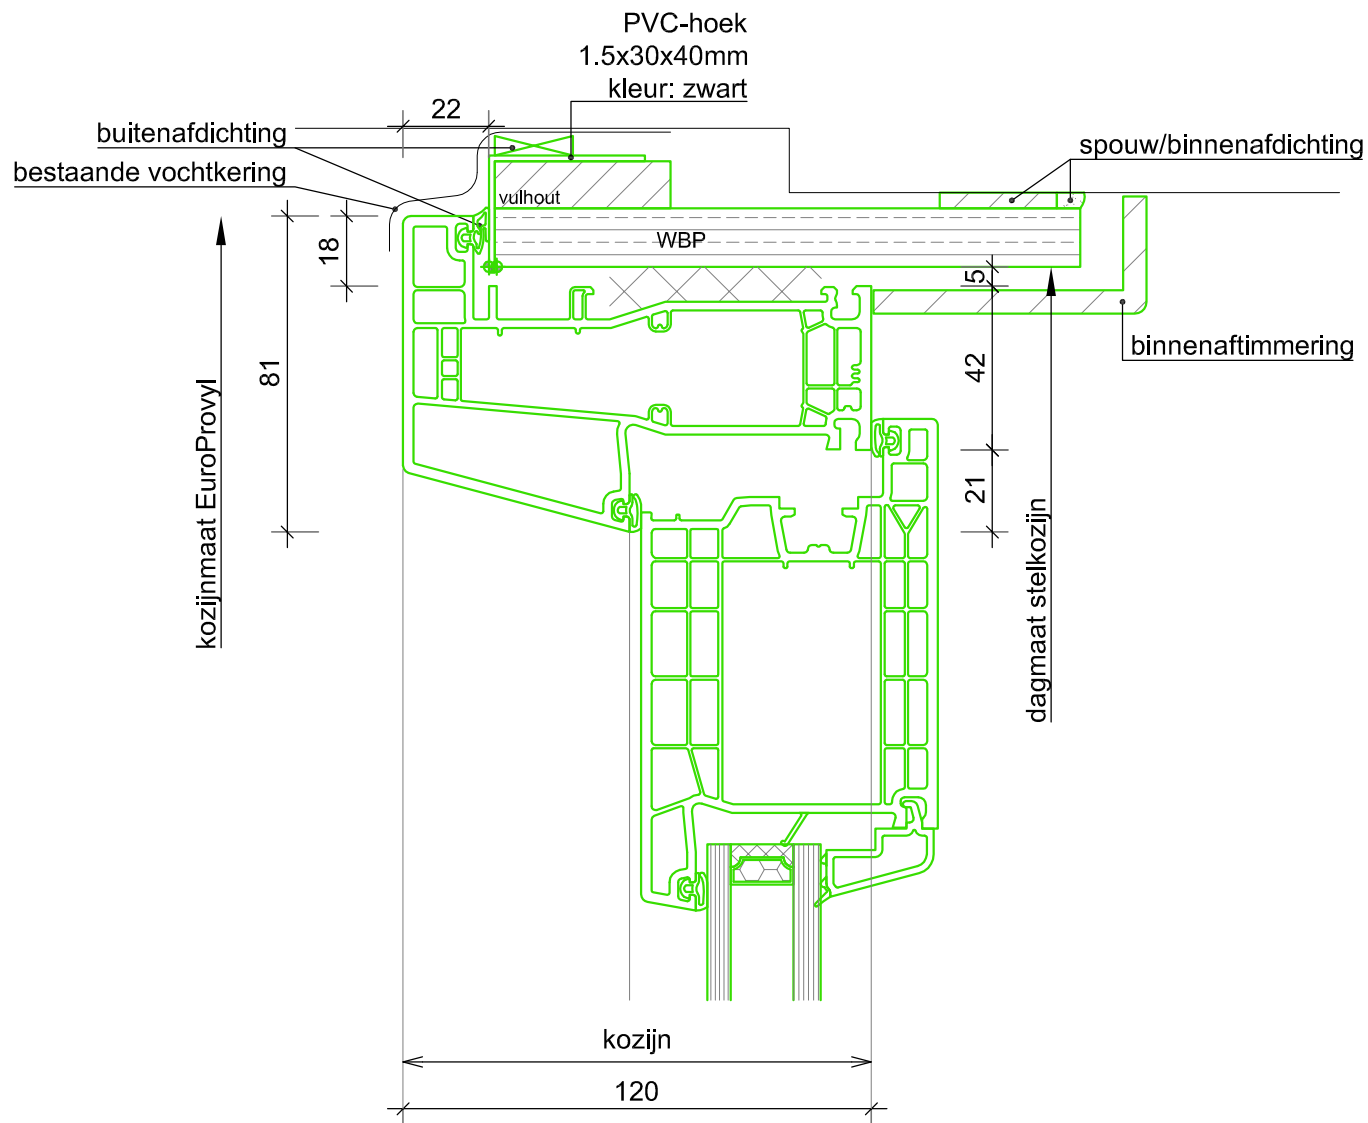

Ter Info

EUROPROVYL KUNSTSTOF KOZIJNEN	8938 AV Leeuwarden 058-2059999 info@europrovyL.nl www.europrovyL.nl	OPDRACHTGEVER EuroProvyL	Get.: Esp	Gew.:	Tek. nr.	
		OBJECT K-Vision 76	Datum:	Gew.:		
		ONDERWERP Standaard Details	Schaal: 1:2	A4		Gew.:
RENOVATIE				D02B