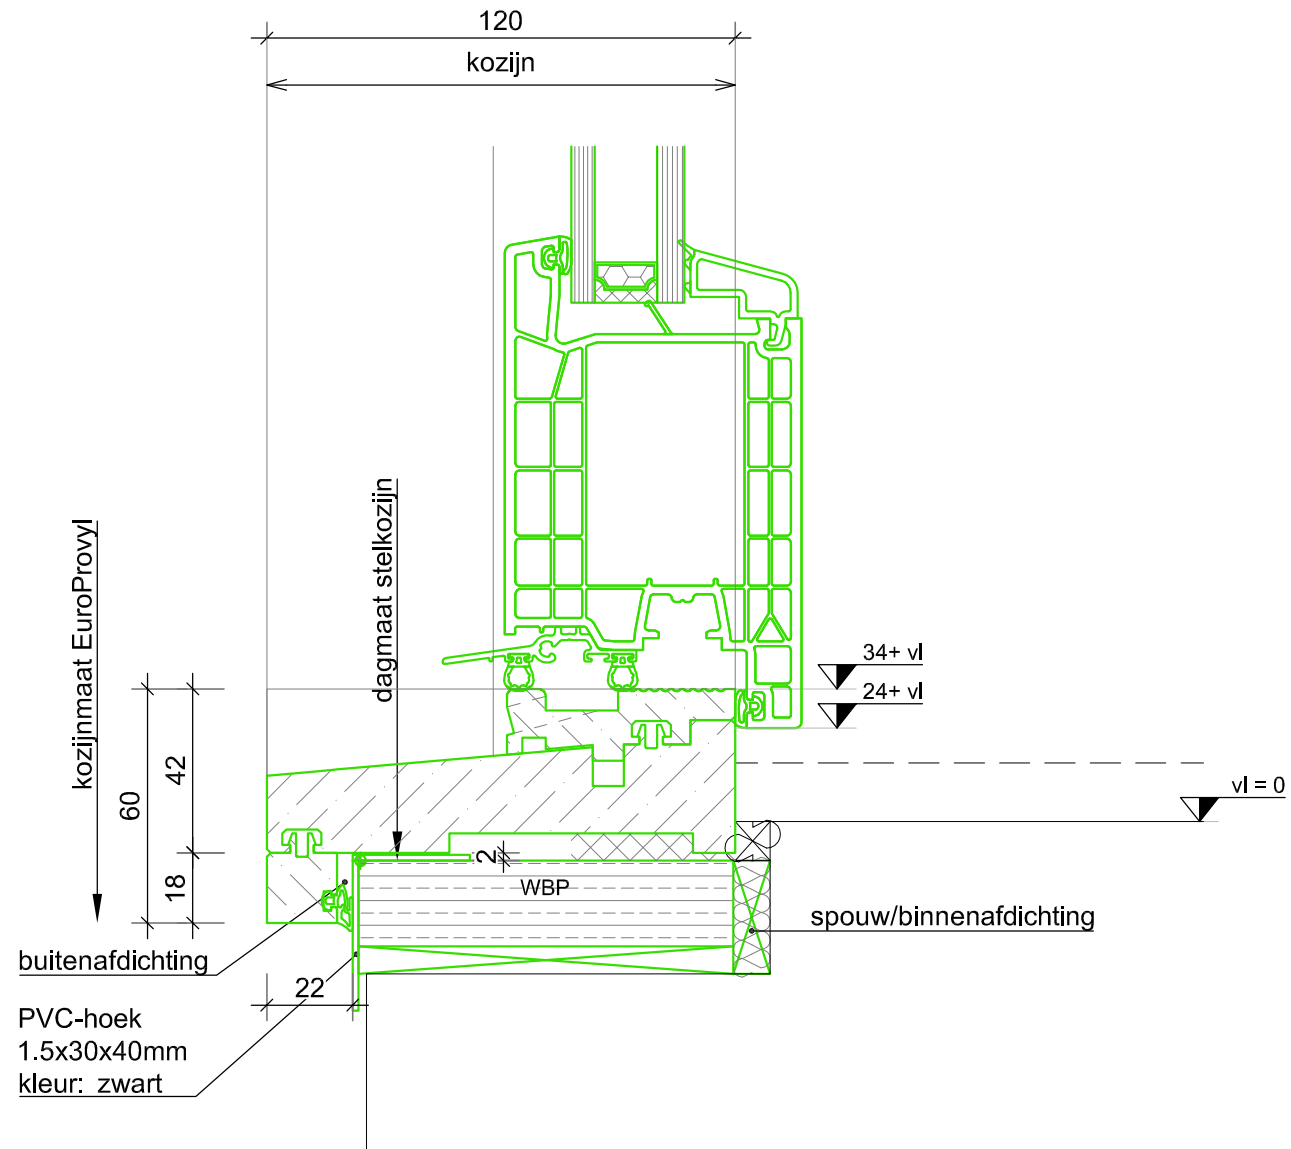

Ter Info

  EUROPROVYL KUNSTSTOF KOZIJNEN	Vestaweg 1 8938 AV Leeuwarden 058-2059999 info@europrovy.nl www.europrovy.nl	OPDRACHTGEVER EuroProvy	Get.: Esp	Gew.:	Tek. nr. D04
		OBJECT K-Vision 76	Datum:	Gew.:	
		ONDERWERP Standaard Details	Schaal: 1:2 A4	Gew.:	
RENOVATIE