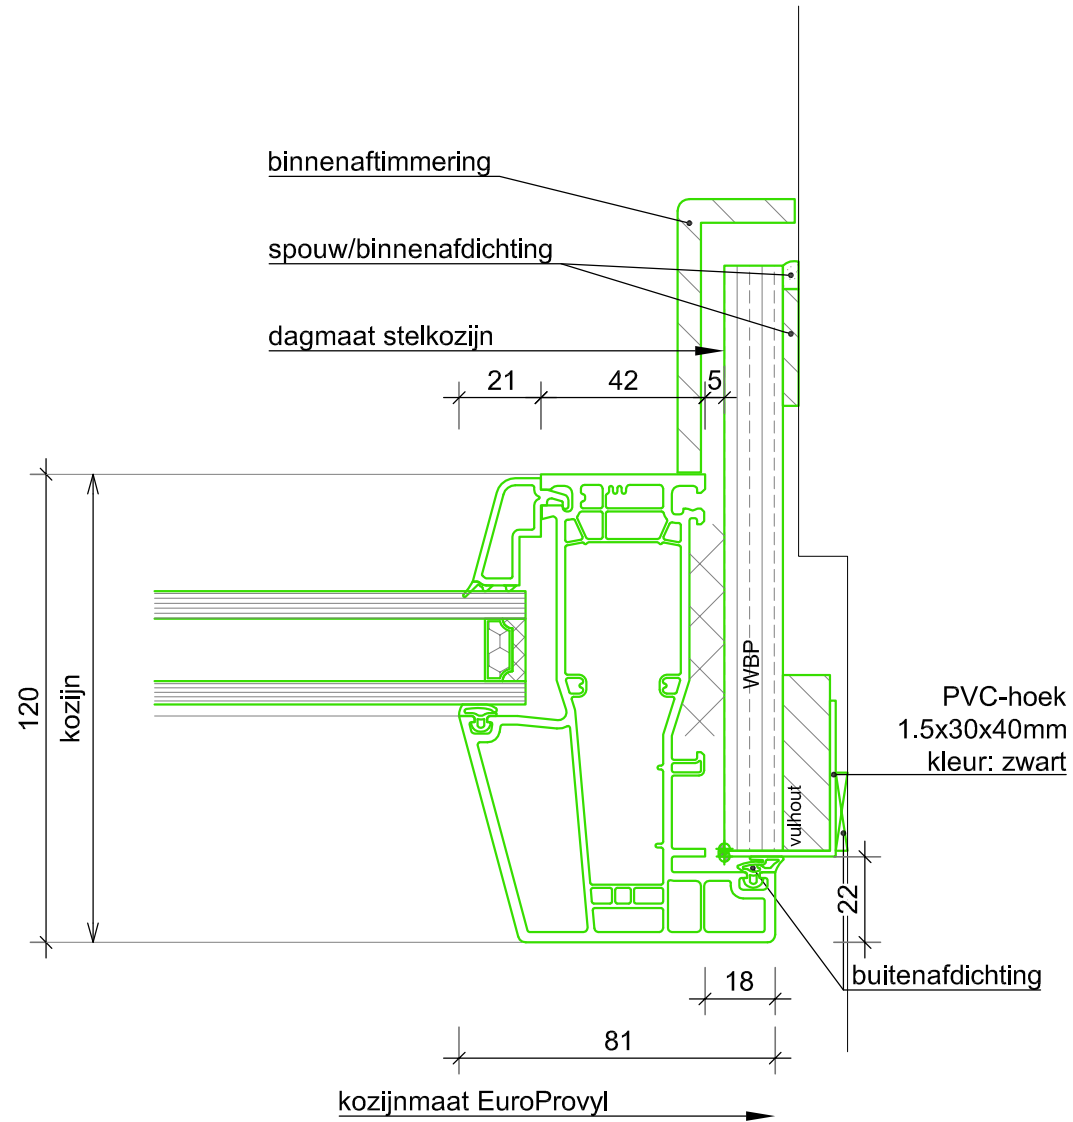

Get.: Esp	Gew.:
Datum:	Gew.:
Schaal: 1:25 A4	Gew.:

Tek. nr. CLK
K-Vision 76

Ter Info

 <p> EUROPROVYLL <small>KUNSTSTOF KOZIJNEN</small> </p>	<p> 2 Vestaweg 1 8938 AV Leeuwarden ☎ 058-2059999 ✉ info@europrovyll.nl 🌐 www.europrovyll.nl </p>	OPDRACHTGEVER EuroProvyll	Get.: ESp	Gew.:	Tek. nr.
		OBJECT K-Vision 76	Datum:	Gew.:	
		ONDERWERP Standaard Details	Schaat: 1:2 A4	Gew.:	
RENOVATIE				D01	